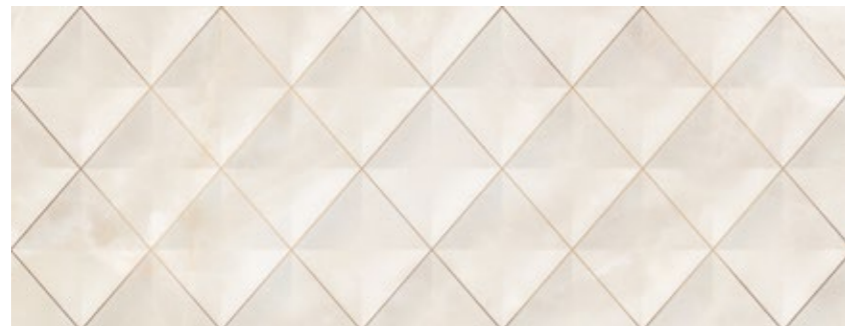

45x120 Tebas
Bronce 17LB23T

0,5 x 120 Lurex 120
Granate 16FL10L

38
39
REVESTIMIENTO WALL TILES

medida cm	nºpzax/box	m²/box	kg/box	boxes/pallet	m²/pallet	kg/pallet
45X120	4	2,16	31,75	20	43,20	635,00