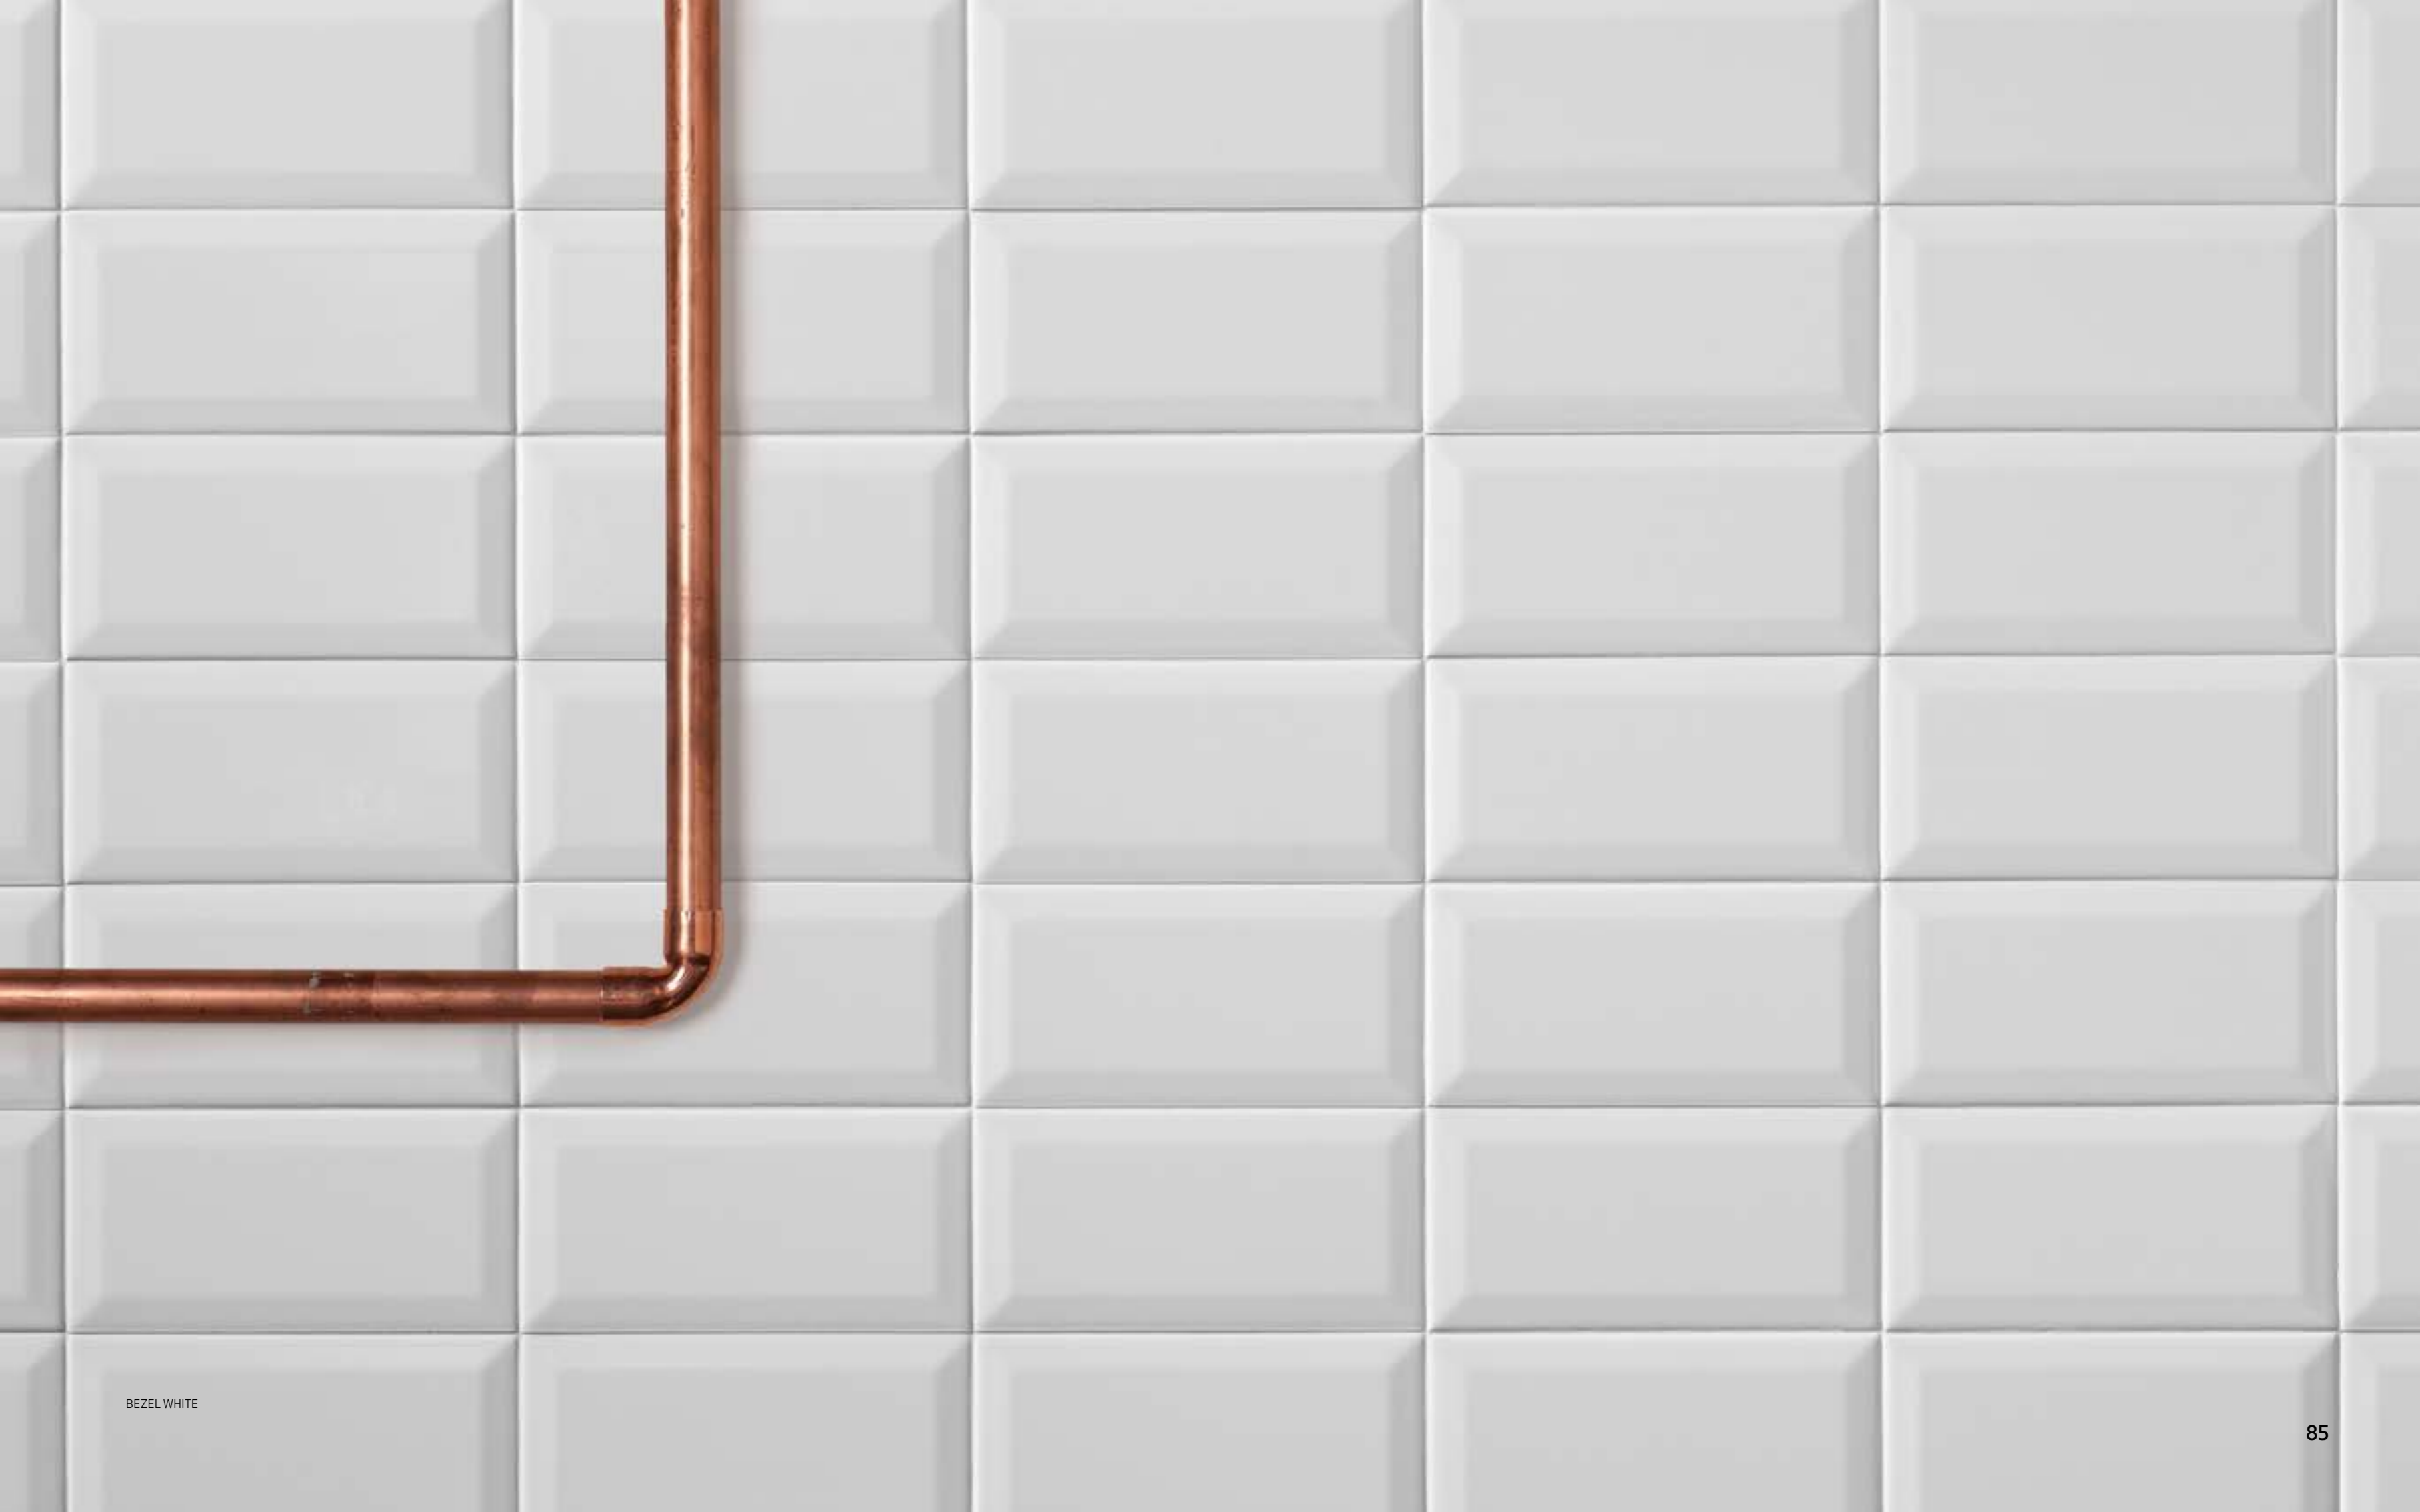

BEDFORD WHITE

BEZEL CREAM

BEZEL GREY

D. YORK LATTE

PASTA BLANCA — WHITE BODY TILE

18289 BEDFORD WHITE Q-4 (7,5x38)

18290 BEDFORD BLACK Q-4 (7,5x38)

18287 BEDFORD BROWN Q-4 (7,5x38)

18288 BEDFORD GREY Q-4 (7,5x38)

19065 D.YORK WHITE H-29 (10x23)

19066 D.YORK SMOKE H-29 (10x23)

19067 D.YORK LATTE H-29 (10x23)

PASTA ROJA — RED BODY TILE

18964 BEZEL WHITE Q-8 (7,5x15)

18966 BEZEL BLACK Q-7 (7,5x15)