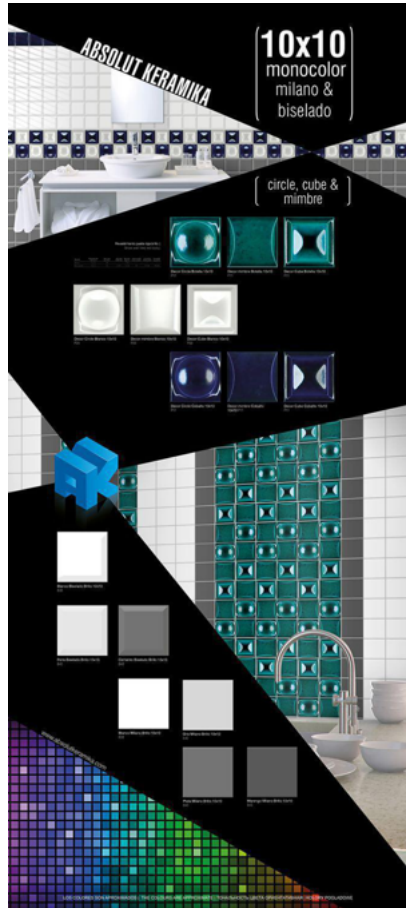

MONOCOLOR BISELADO 10X10

Created on_10/29/2018

ABSOLUT KERAMIKA

www.absolutkeramika.com

Merchandising

PT MONOCOLOR 10X10 BISELADO, MILANO, LISO (100.5x192.5)

PE BRASIL 10X10 BISELADO (80X180)

PE CIRCLE & CUBE TOUCH 10X10 BISELADO (80X180)

MONOCOLOR BISELADO 10X10

Created on_10/29/2018

ABSOLUT KERAMIKA

www.absolutkeramika.com

PE CUBE KITCHEN 10X10 BISELADO (80X180)

PE CIRCLE, CUBE MIMBRE 10X10 MILANO & BISELADO (80X180)