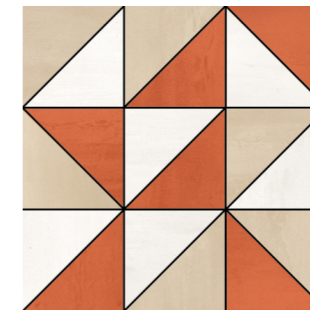

MOSAIC AROMA WARM  
35x35 (2x2)

MOSAIC HEXAGON AROMA SALT  
30x30

BARRA YUMMI VANILLA  
6,5x70

MOSAIC SWEET BLACK PEPPER  
40x40

MOSAIC SWEET BLUEBERRY  
40x40

MOSAIC SWEET OREGANO  
40x40

MOSAIC SWEET COFFEE  
40x40