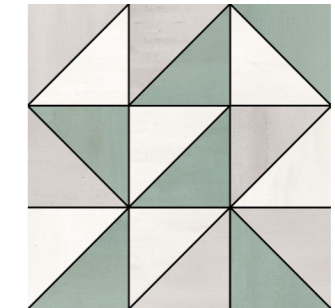

MOSAIC AROMA WARM  
35x35 (2x2)

MOSAIC HEXAGON AROMA SALT  
30x30

BARRA YUMMI VANILLA  
6,5x70

MOSAIC SWEET BLACK PEPPER  
40x40

MOSAIC SWEET BLUEBERRY  
40x40

MOSAIC SWEET OREGANO  
40x40

MOSAIC SWEET COFFEE  
40x40