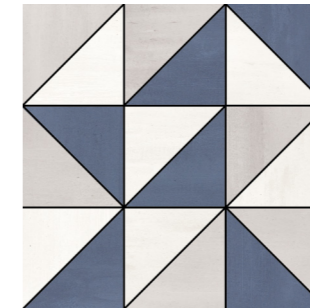

MOSAIC AROMA WARM  
35x35 (2x2)

MOSAIC HEXAGON AROMA SALT  
30x30

BARRA YUMMI VANILLA  
6,5x70

MOSAIC SWEET BLACK PEPPER  
40x40

MOSAIC SWEET BLUEBERRY  
40x40

MOSAIC SWEET OREGANO  
40x40

MOSAIC SWEET COFFEE  
40x40