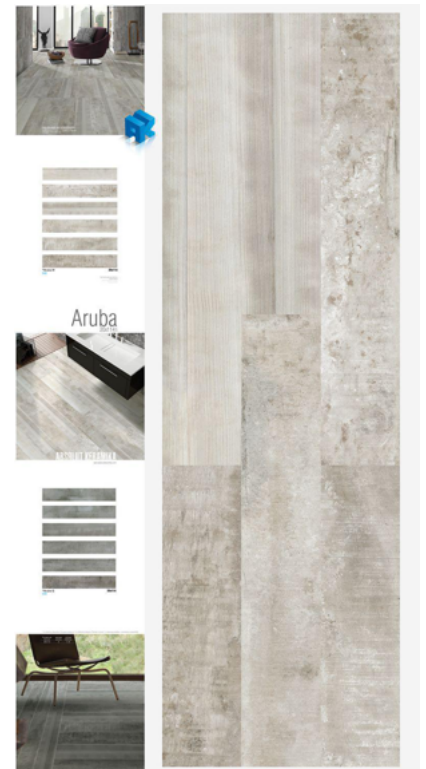

Size	units/box	m ² /box	kg/box	boxes/pallet	m ² /pallet	kg/pallet
20x114	5	1.14	26.50	36	41.04	954.00

Merchandising

PMC ARUBA G 20x114 (40X80)

PMC ARUBA W 20x114 (40X80)

PT ARUBA W 20X114 (100.5x192.5)

ARUBA 20X114