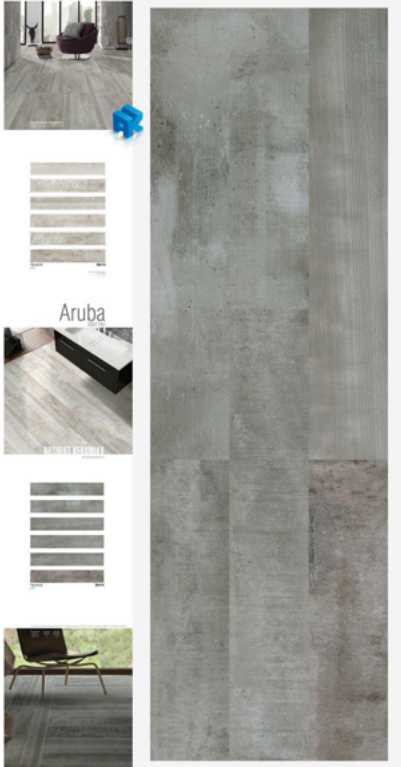

PT ARUBA G 20X114 (100.5x192.5)