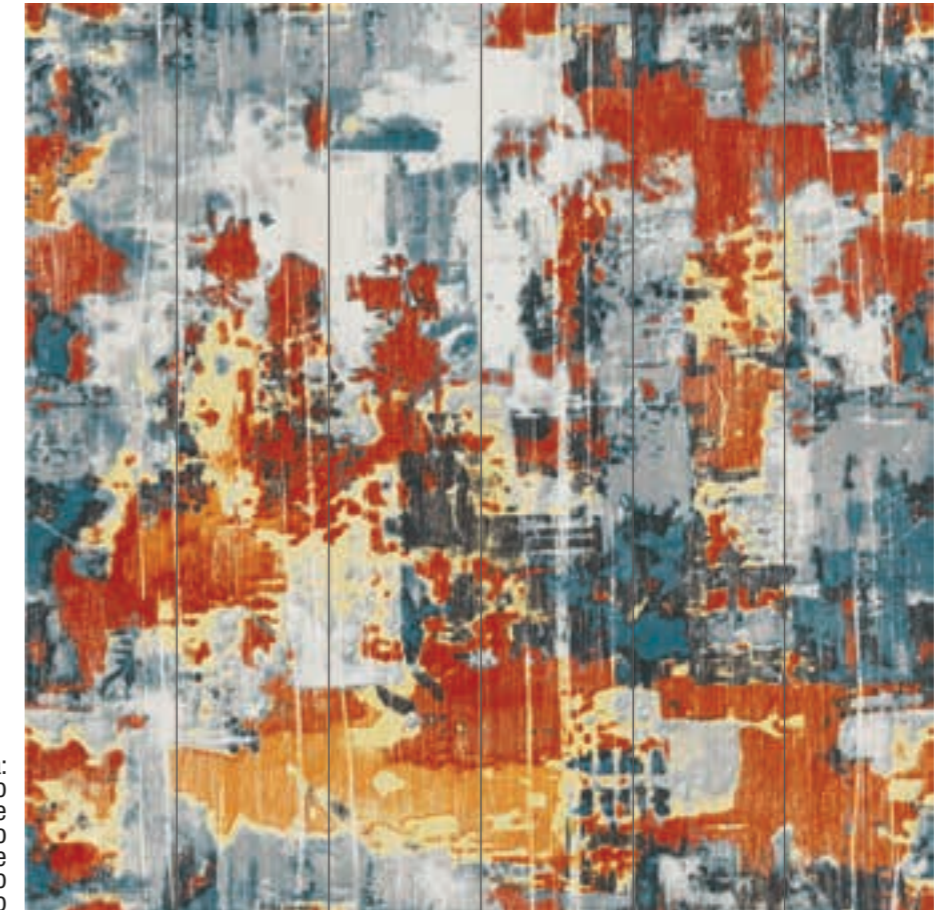

Abbinabile a:
Audax Bianco
Audax Beige
Audax Nero
Audax Noce
Audax Mogano
Audax Grigio

- G12840 Audax Decoro Astratto 90x90 - 35,4"x35,4" - 6 pz 15x90 - 6"x35,4" 55