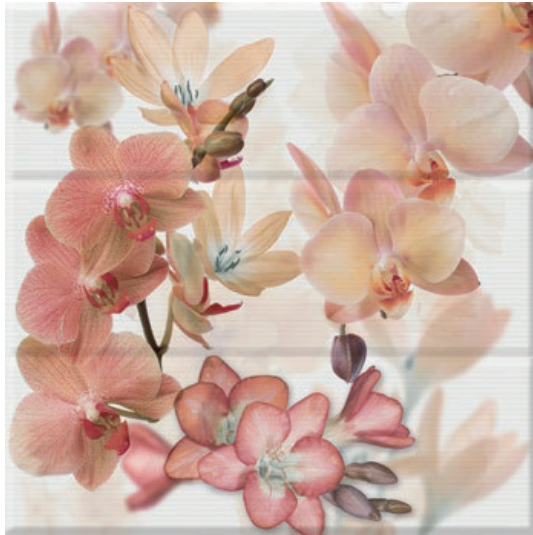

Aure **Blanco** 15x45
B21

Aure **Rojo** 15x45
B47

Aure **Negro** 15x45
B31

Basel **Black** 20x20
B30

15x45

serie aure

revestimiento / wall tiles / настенное покрытие  

Composición **Orchides Marrón** 45x45
P125