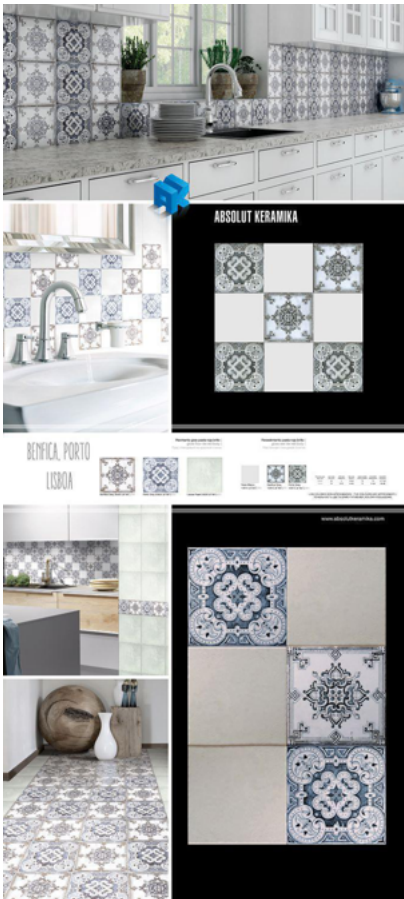

Gallery

Decor

BENFICA GREY 20X20
B30

PORTO GREY 20X20
B30

BENFICA GREY 10X10
B61

PORTO GREY 10X10
B61

Base

LISBOA PEARL 20X20
B22

PERLA MILANO BRILLO 10X10
B40

Packing

Size	units/box	m ² /box	kg/box	boxes/pallet	m ² /pallet	kg/pallet
10x10	72	0.72	10.20	72	51.84	734.40
20x20	25	1	16.35	72	72	1177.20

Merchandising

PE BENFICA PORTO LISBOA GREY
10x10+20X20 (80x180)