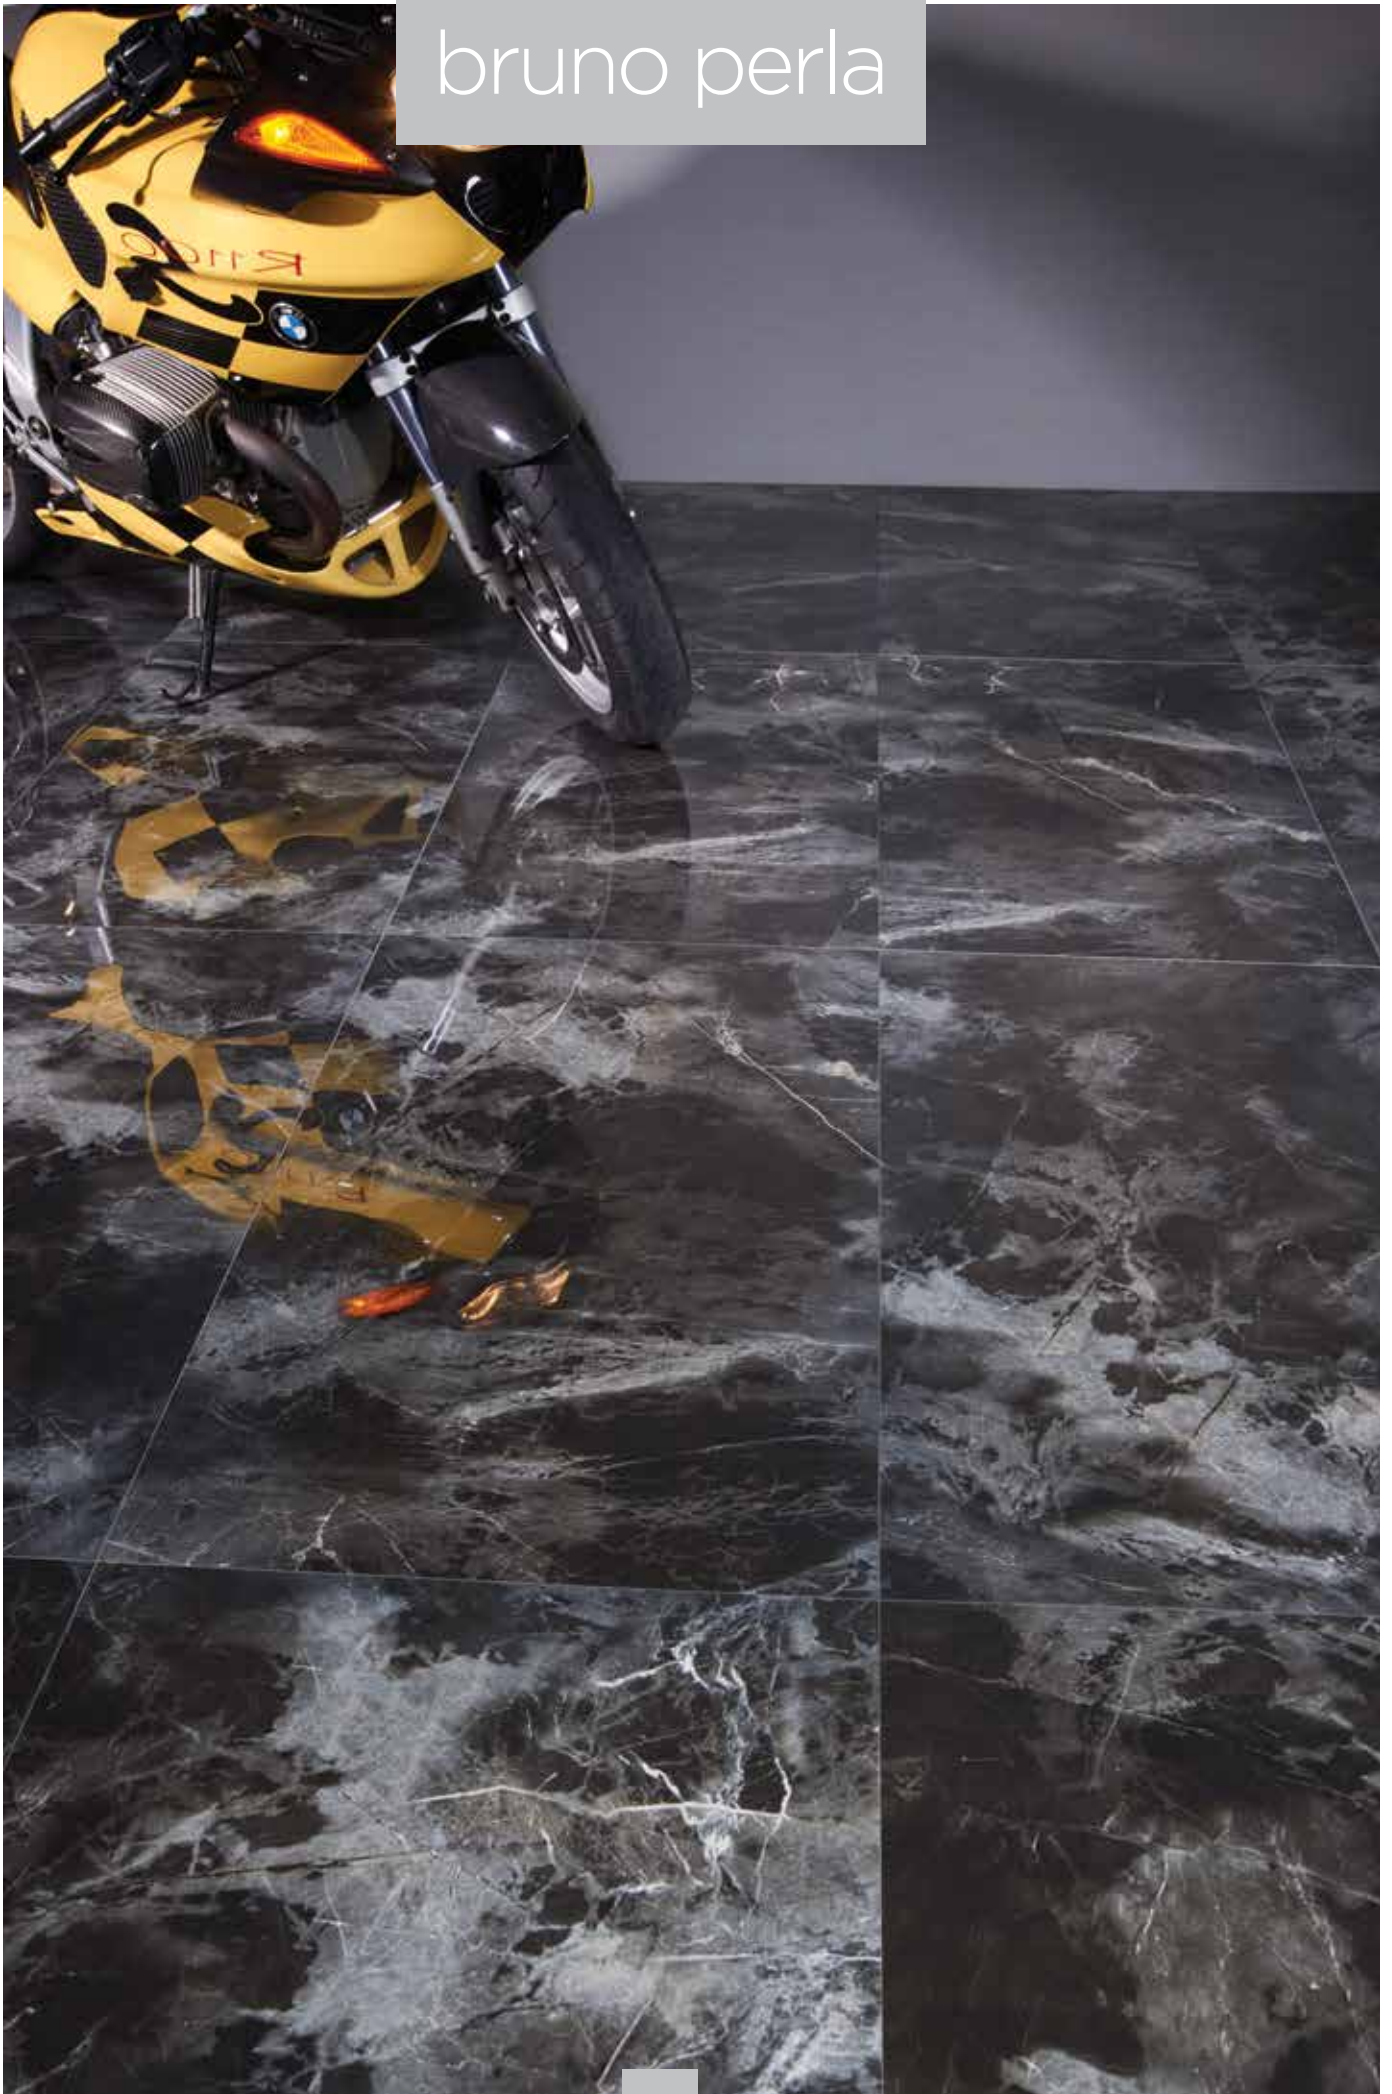

general katalog

general catalogue

allgemeiner katalog | catalogo generale
catálogo general | общий каталог

sera nit[®]
PORSELEN

bruno perla

bruno perla

Full Lappato

Renk: | **Color:**
Siyah | Black
Kenar: | **Edge:**
Rektifiyeli | Rectified