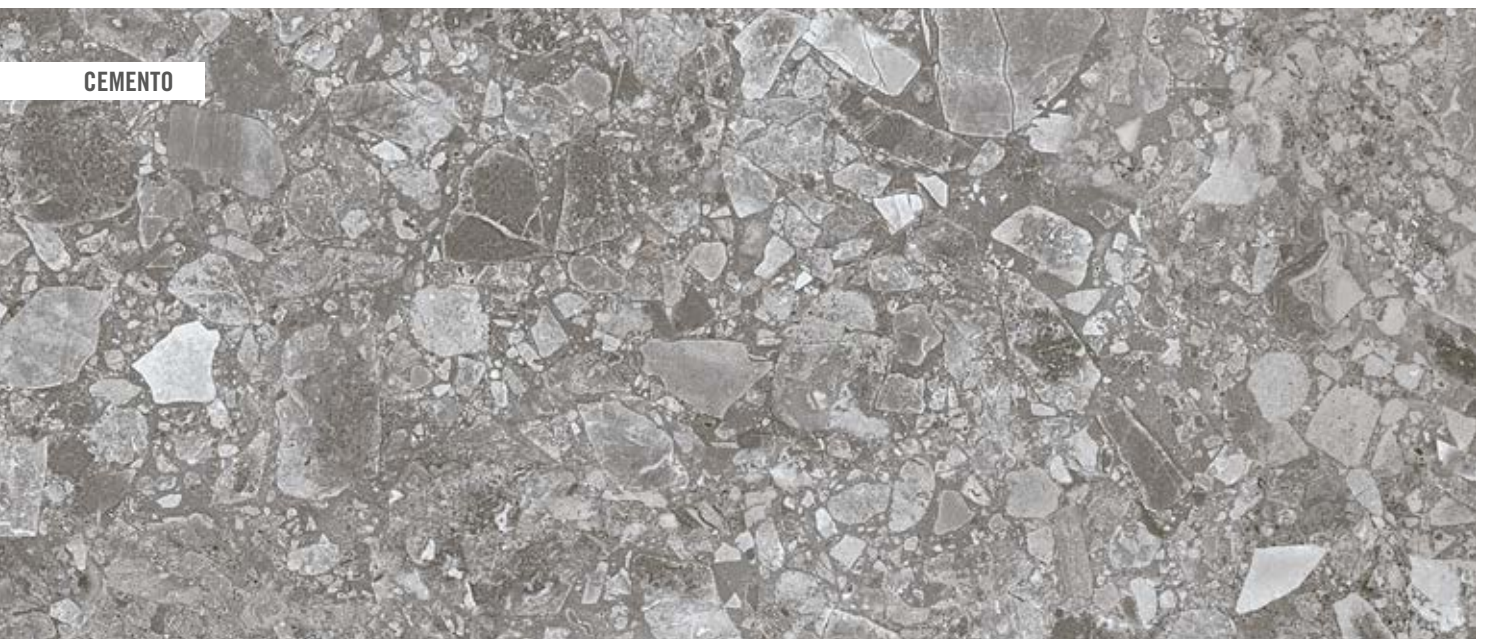

DIN 51130 R 9

MARFIL

GRIS

CEMENTO

Los colores de las piezas de esta catálogo son orientativos. The colours shown in this catalogue are for guidance only.

← SALAS Y DESPACHOS
← AUDITORIO
← PABELLONES 1-3

CEPPO DI GRE-R CEMENTO
120X120 CM.