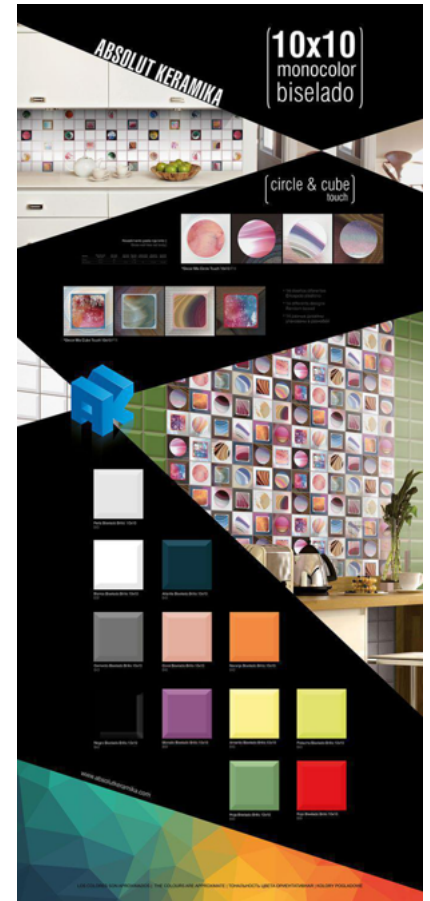

HOJA BISELADO BRILLO 10X10
B43

MARRON BISELADO BRILLO 10X10
B43

MORADO BISELADO BRILLO 10X10
B69

MONOCOLOR BISELADO 10X10

Created on_10/24/2017

ABSOLUT KERAMIKA

www.absolutkeramika.com

NARANJA BISELADO BRILLO 10X10
B43

MONOCOLOR BISELADO 10X10

Created on_10/24/2017

ABSOLUT KERAMIKA

www.absolutkeramika.com

Merchandising

PT MONOCOLOR 10X10 BISELADO, MILANO, LISO (100.5x192.5)

PE BRASIL 10X10 BISELADO (80X180)

PE CIRCLE & CUBE TOUCH 10X10 BISELADO (80X180)