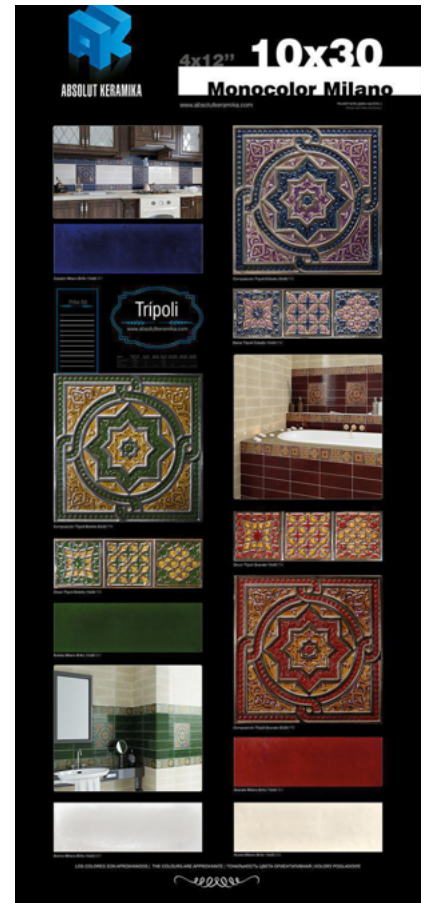

Merchandising

PT MONOCOLOR 10X30 MILANO (100.5X192.5)

PE MASIA 10X30 MILANO (80x180)

PE DAMASCO 10X30 MILANO (80X180)

PE MONOCOLOR 10X30 MILANO (80X180)

PE RELIEVE HIDRAULIC 10X30 MILANO (80X180)

PE TRIPOLI 10X30 MILANO (80X180)