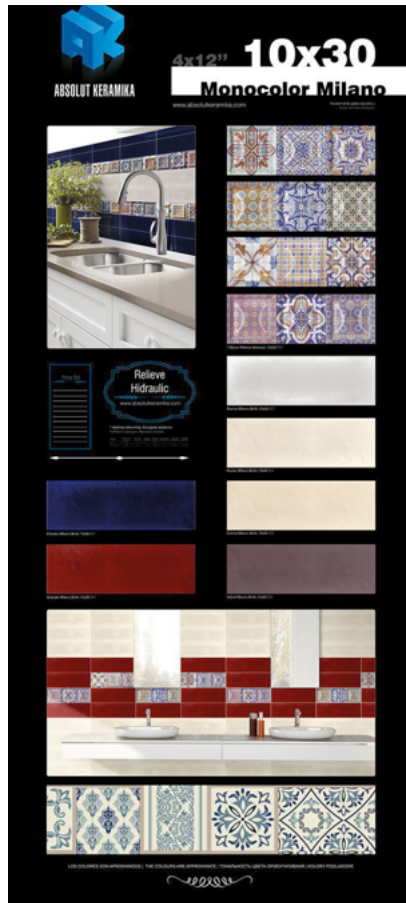

Merchandising

PT MONOCOLOR 10X30 MILANO (100.5X192.5)

PE MASIA 10X30 MILANO (80x180)

PE DAMASCO 10X30 MILANO (80X180)

PE MONOCOLOR 10X30 MILANO (80X180)

PE RELIEVE HIDRAULIC 10X30 MILANO (80X180)

PE TRIPOLI 10X30 MILANO (80X180)