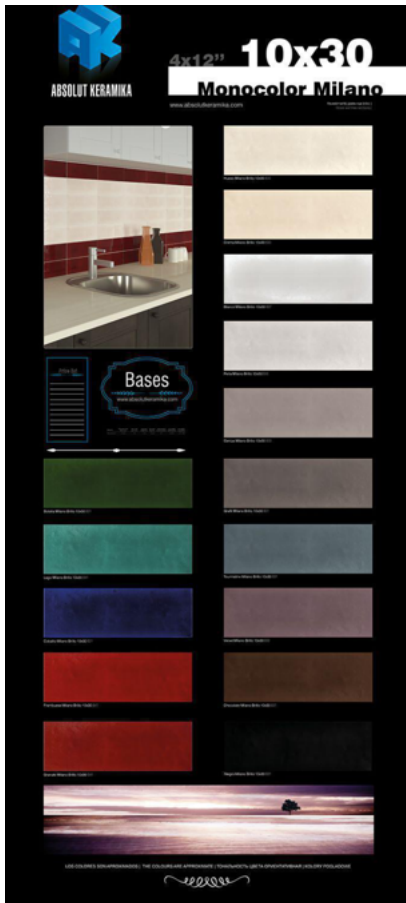

PE MONOCOLOR 10X30 MILANO (80X180)