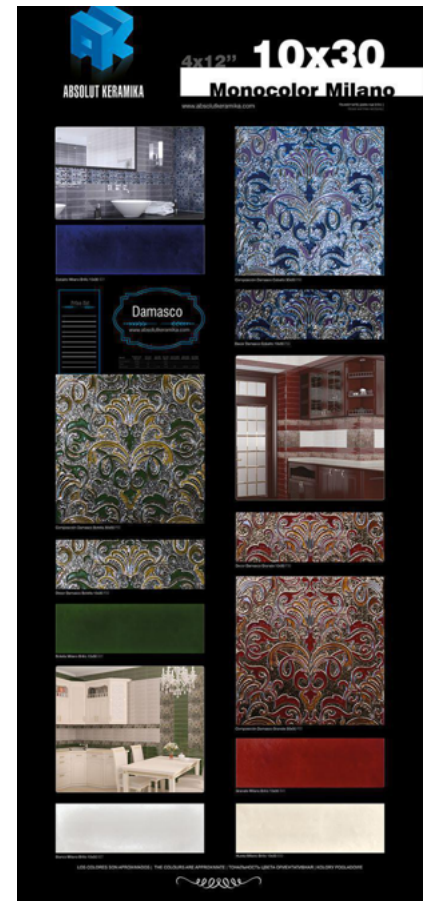

PE DAMASCO 10X30 MILANO (80X180)