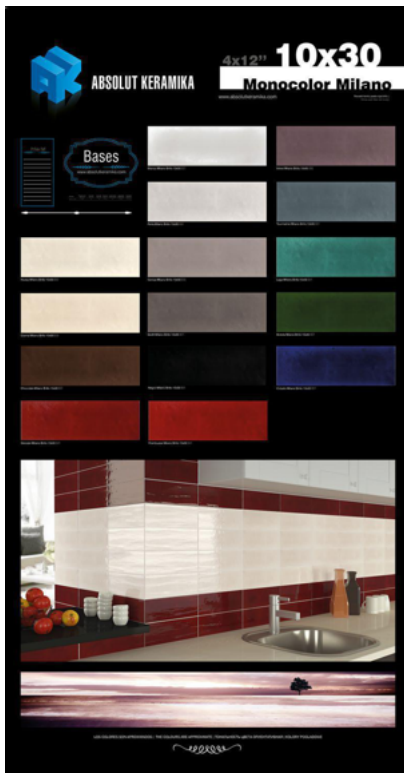

Merchandising

PT MONOCOLOR 10X30 MILANO (100.5X192.5)