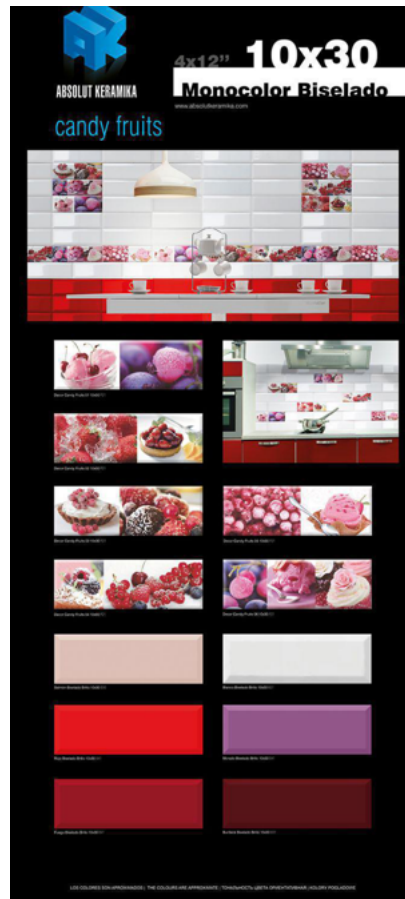

PE CANDY FRUITS 10X30 BISELADO
(80X180)