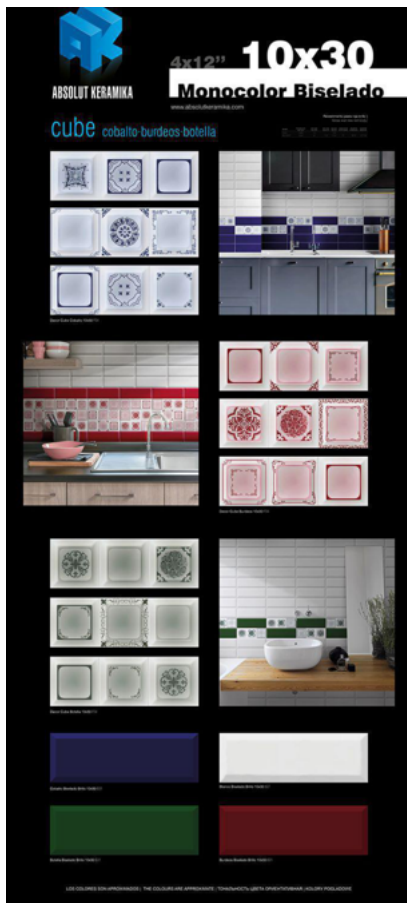

PE CUBE 10X30 BISELADO (80X180)