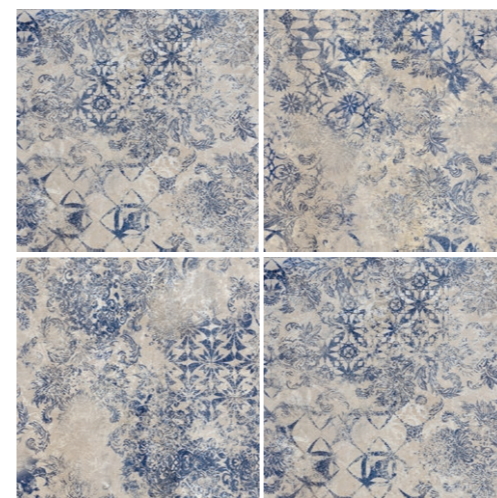

ABSOLUT KERAMIKA

TRENDS'18
CERSAIE

Elba

60x60 cm
23.6"x23.6"

Elba · 60x60 cm [23.62"x23.62"] B30

Itaca

60x60 cm
23.6"x23.6"

PORCELÁNICO
PORCELAIN

Itaca · 60x60 cm [23.62"x23.62"] B30

Elba e Itaca tienen diseños diferentes. Encajado aleatorio.
Elba & Itaca have different designs. Random boxed

	Formato pzs Size pcs	pzs/caja pcs/box	m2/caja SQM/box	Kg/caja Kg/box	cajas/pallet boxes/pallet	m2/pallet SQM/pallet	kg/pallet kg/pallet
Base	60x60	4	1.44	29.33	30	43.20	880