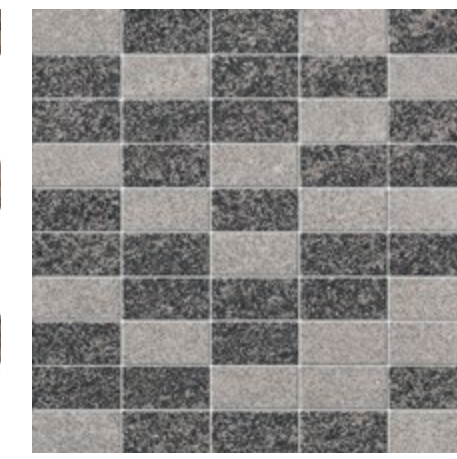

NG MOSAICO NG 01, 03

3 × 5 (1,2 × 2") 30 × 30 (12 × 12")

NG REGOLO NG 01, 03

7 × 30 (3 × 12")

NG REGOLO NG 02, 04

7 × 30 (3 × 12")

NG STRADA NG 02, 04, 06

10 × 30 (4 × 12")

* Для всех артикулов. Available in all colors.

упаковка и вес package and weight

формат cm	size in	поверхн. surface	толщ. mm	thk in	в коробке box				1 м² 1m²		в палете pallet					
					шт. pcs	м² m²	фут² ft²	кг kg	фунт lbs	кг kg	фунт lbs	кор. box	м² m²	фут² ft²	кг kg	фунт lbs
■ 40 × 40	16 × 16	неп. nat.	9	0,35	10	1,6	17	32,29	71,2	20,5	45,2	48	76,8	827	1573	3468
■ 30 × 60	12 × 24		6	1,08	11,6	24,43	53,9	23,1	51	40	43,2	465	1000	2205		
■ 60 × 60	24 × 24		4	1,44	15,5	32,6	71,9	23,2	51,1	40	43,2	465	1001	2207		

специальные изделия special trims

производится под заказ available by request

см. с. 212
see p.

плинтус skirting

7 × 30	3 × 12"
7 × 40	3 × 16"
7 × 60	3 × 24"

ступень step tread

40 × 40	16 × 16"
30 × 30	12 × 12"
30 × 60	12 × 24"

ступень с бортиком и подступенком step tread with nose and riser

33 × 60 13,2 × 24"

угловая ступень corner step tread