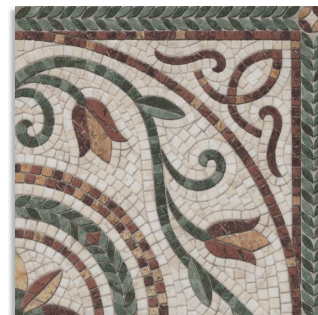

45x45 cm. (43,5x43,5 cm.) 17.7x17.7 inches (17.1x17.1 inches)

Pulido Polished

Calíope-PR
G.167

Cenefa Calíope 21,7x43,5 aprox.
G.71

Cantonera Calíope
21,7x21,7 aprox.
G.67

Tira Calíope 4,1x43,5 aprox.
G.40

Taco Calíope
4,1x4,1 aprox.
G.12

Cenefa Orfeo
G.76

Cantonera Ciseo
G.76

Cenefa Capua 21,7x43,5 aprox.
G.75

Cantonera Capua
21,7x21,7 aprox.
G.74

Formato / Size	X Caja / Box			X Palet / Pallet		
	Pz / Pc	M2 / sqm	Kg	Cj / Box	M2 / sqm	Kg
43,5x43,5 cm.	5	0,95	20,40	68	64,32	1387,20
43,5x43,5 cm. cantonera	4	0,76	16,40	-	-	-
4,1x4,1 cm. taco	40	0,08	1,92	-	-	-
21,7x21,7 cm. cantonera	4	0,19	4,47	-	-	-

Formato / Size	X Caja / Box			X Palet / Pallet		
	Pz / Pc	ML	Kg	Cj / Box	ML	Kg
43,5x43,5 cm. cenefa	4	1,74	16,40	-	-	-
4,1x43,5 cm. tira	50	21,75	16,65	-	-	-
21,7x43,5 cm. cenefa	10	4,35	22,45	-	-	-

Ofrecemos la serie TITÁN en formato 43,5x43,5 cm. de Pasta Porcelánica como coordinado de esta serie. The porcelain clay TITAN collection with a size of 43.5x43.5 is available to match this series.

Caliope-PR - 43,5x43,5 cm.