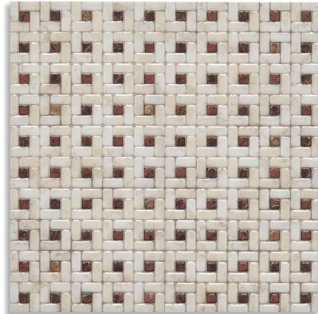

45x45 cm. (43,5x43,5 cm.) 17.7x17.7 inches (17.1x17.1 inches)

Pulido Polished

Calíope-PR
G.167

Cenefa Calíope 21,7x43,5 aprox.
G.71

Cantonera Calíope
21,7x21,7 aprox.
G.67

Tira Calíope 4,1x43,5 aprox.
G.40

Taco Calíope
4,1x4,1 aprox.
G.12

Cenefa Orfeo
G.76

Cantonera Ciseo
G.76

Cenefa Capua 21,7x43,5 aprox.
G.75

Cantonera Capua
21,7x21,7 aprox.
G.74

Formato / Size	X Caja / Box			X Palet / Pallet		
	Pz / Pc	M2 / sqm	Kg	Cj / Box	M2 / sqm	Kg
43,5x43,5 cm.	5	0,95	20,40	68	64,32	1387,20
43,5x43,5 cm. cantonera	4	0,76	16,40	-	-	-
4,1x4,1 cm. taco	40	0,08	1,92	-	-	-
21,7x21,7 cm. cantonera	4	0,19	4,47	-	-	-

Formato / Size	X Caja / Box			X Palet / Pallet		
	Pz / Pc	ML	Kg	Cj / Box	ML	Kg
43,5x43,5 cm. cenefa	4	1,74	16,40	-	-	-
4,1x43,5 cm. tira	50	21,75	16,65	-	-	-
21,7x43,5 cm. cenefa	10	4,35	22,45	-	-	-

Ofrecemos la serie TITÁN en formato 43,5x43,5 cm. de Pasta Porcelánica como coordinado de esta serie. The porcelain clay TITAN collection with a size of 43.5x43.5 is available to match this series.

Caliope-PR - 43,5x43,5 cm.