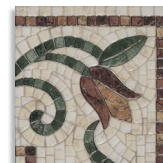

45x45 cm. (43,5x43,5 cm.) 17.7x17.7 inches (17.1x17.1 inches)

Pulido Polished

Calíope-PR
G.167

Cenefa Calíope 21,7x43,5 aprox.
G.71

Cantonera Calíope
21,7x21,7 aprox.
G.67

Tira Calíope 4,1x43,5 aprox.
G.40

Taco Calíope
4,1x4,1 aprox.
G.12

Cenefa Orfeo
G.76

Cantonera Ciseo
G.76

Cenefa Capua 21,7x43,5 aprox.
G.75

Cantonera Capua
21,7x21,7 aprox.
G.74

Formato / Size	X Caja / Box			X Palet / Pallet		
	Pz / Pc	M2 / sqm	Kg	Cj / Box	M2 / sqm	Kg
43,5x43,5 cm.	5	0,95	20,40	68	64,32	1387,20
43,5x43,5 cm. cantonera	4	0,76	16,40	-	-	-
4,1x4,1 cm. taco	40	0,08	1,92	-	-	-
21,7x21,7 cm. cantonera	4	0,19	4,47	-	-	-