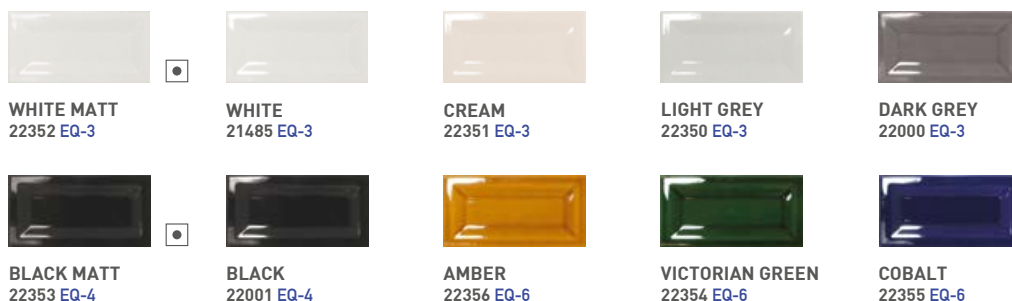

INMETRO 7,5x15 cm / 3"x 6"

⚠ ¡Atención! Los colores Amber, Victorian Green y Cobalt están fabricados usando esmaltes especiales con tendencia a tener un efecto craquelado natural y baja resistencia a ácidos, bases y productos de limpieza agresivos.