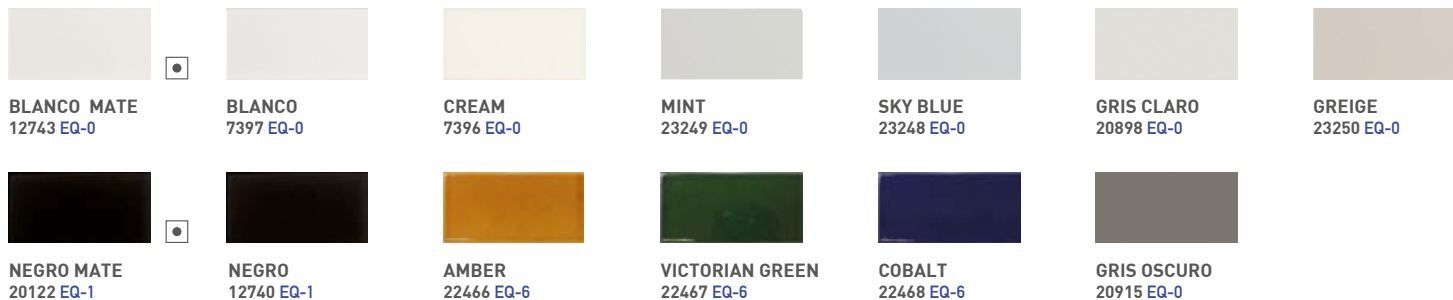

EVOLUTION

PASTA BLANCA+BRILLO / MATE
WHITE BODY+GLOSS / MATT

10x40 cm / 4"x 16"+ 5x40 cm / 2"x 16"+ 5x20 cm / 2"x 8"+ 15x15 cm / 6"x 6"+ 7,5x15 cm / 3"x 6"

FORMATOS / SIZES

15x15 cm / 6"x 6"

7,5x15 cm / 3"x 6"

INMETRO 7,5x15 cm / 3"x 6"

⚠ ¡Atención! Los colores Amber, Victorian Green y Cobalt están fabricados usando esmaltes especiales con tendencia a tener un efecto craquelado natural y baja resistencia a ácidos, bases y productos de limpieza agresivos.