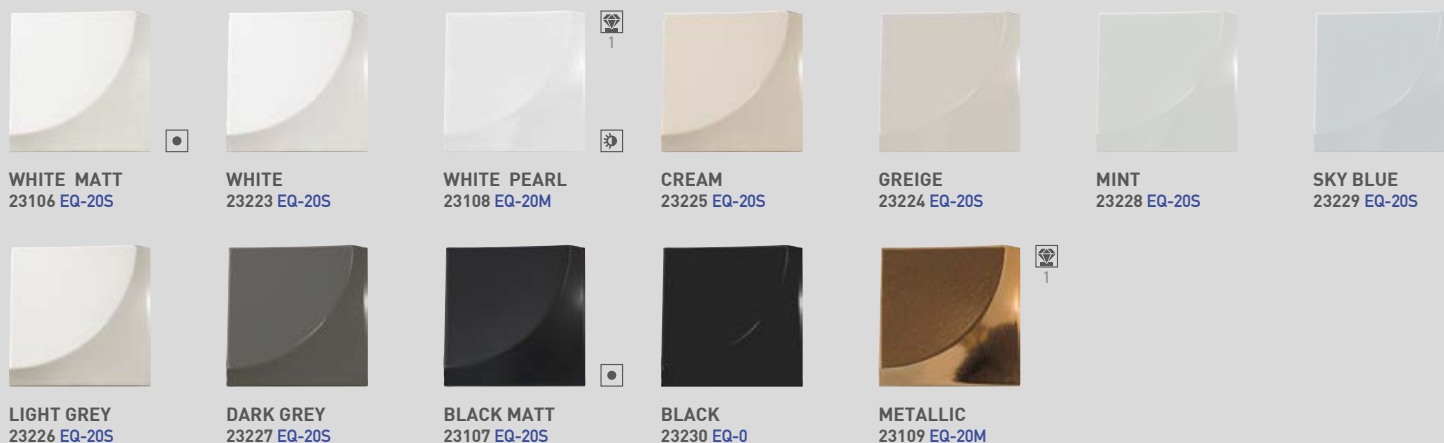

CURVE 15x15 cm / 6" x 6"