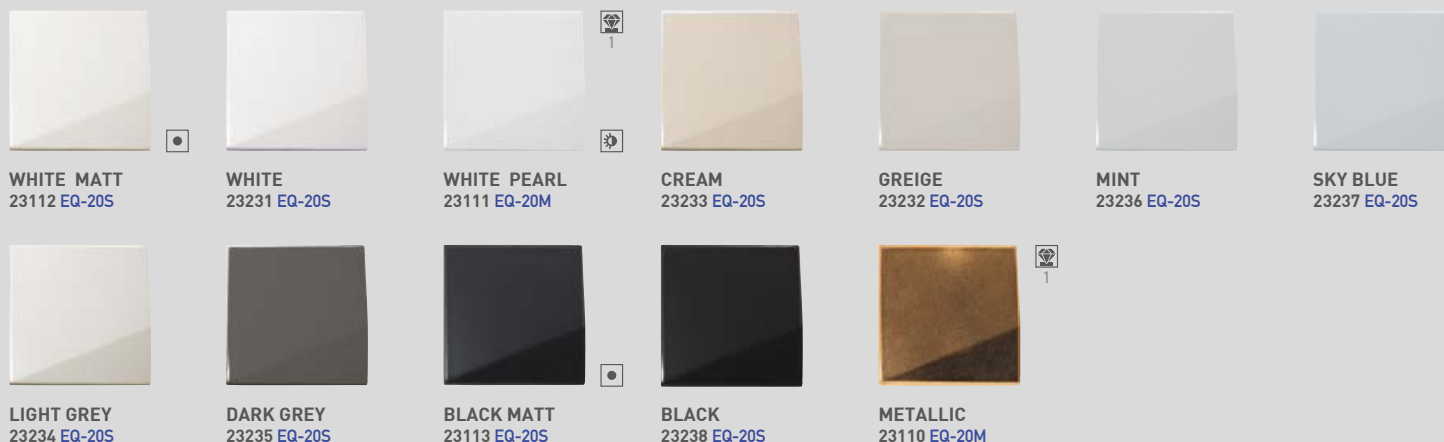

LANCE 15x15 cm / 6" x 6"

⚠ ¡Atención! No utilizar productos de limpieza agresivos (como la lejía o el amoníaco).
Warning! Do not use aggressive cleaning products (such as bleach or ammonia).

FORMATO SIZE	Kg/pza kg/pieces	caja / box			palet / pallet			
		piezas pieces	Kg	m² sqm	piezas pieces	kg/palet kg/pallet	m² sqm	cajas boxes
CURVE 15 x 15 cm. 6" x 6"	0,36	18	6,63	0,41	1.530	584	34,85	85
LANCE 15 x 15 cm. 6" x 6"	0,33	24	8,12	0,55	2.040	710	46,75	85