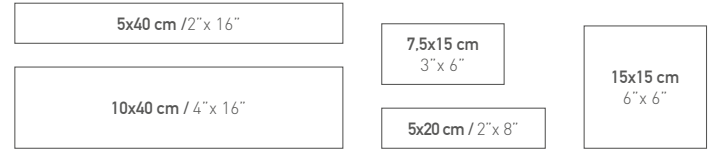

AMBER

COBALT

Evolution Greige 7,5 x 15 cm / 3" x 6"

INDOOR / INTERIORES

VICTORIAN GREEN

NEGRO

NEGRO MATE

FORMATOS / SIZES

Evolution Gris Oscuro, Inmetro Dark Grey 7.5 x 15 cm / 3" x 6"

Evolution Mint, Victorian Green 15 x 15 cm / 6" x 6"

Evolution Blanco Mate 5 x 20 cm / 2" x 8"

Evolution Blanco Brillo 7.5 x 15 cm / 3" x 6"