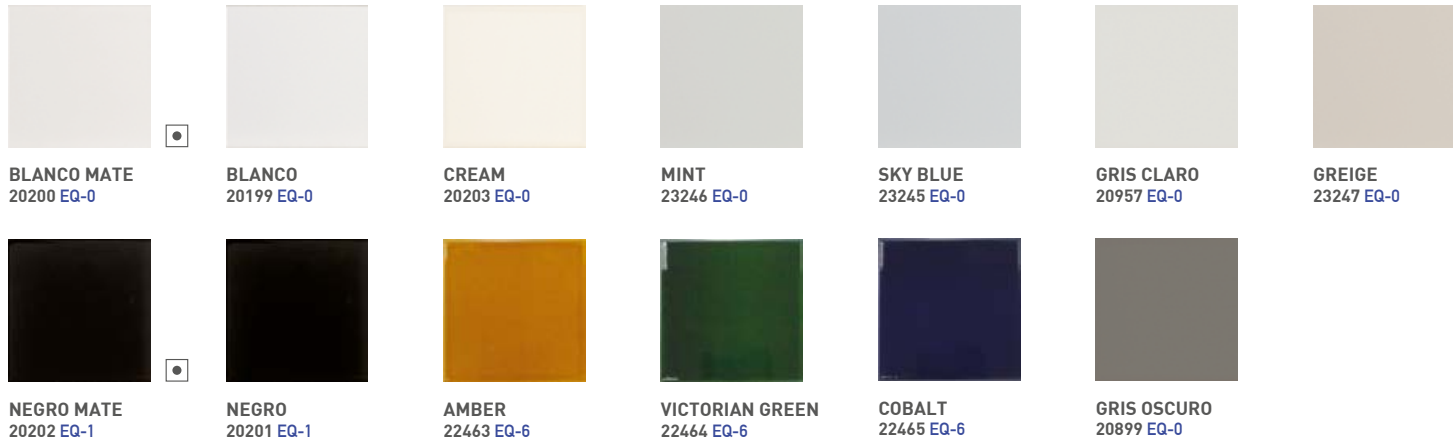

15x15 cm / 6"x 6"