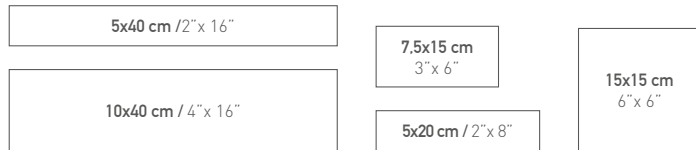

FORMATOS / SIZES