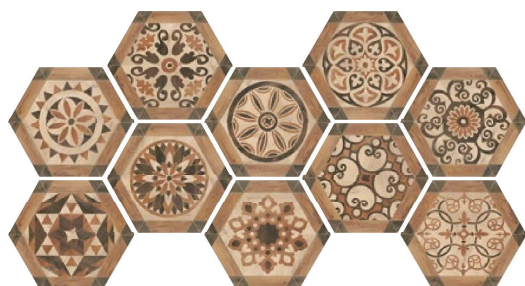

30 DISEÑOS DIFERENTES
30 DIFFERENT DESIGNS

escala reducida
scaled