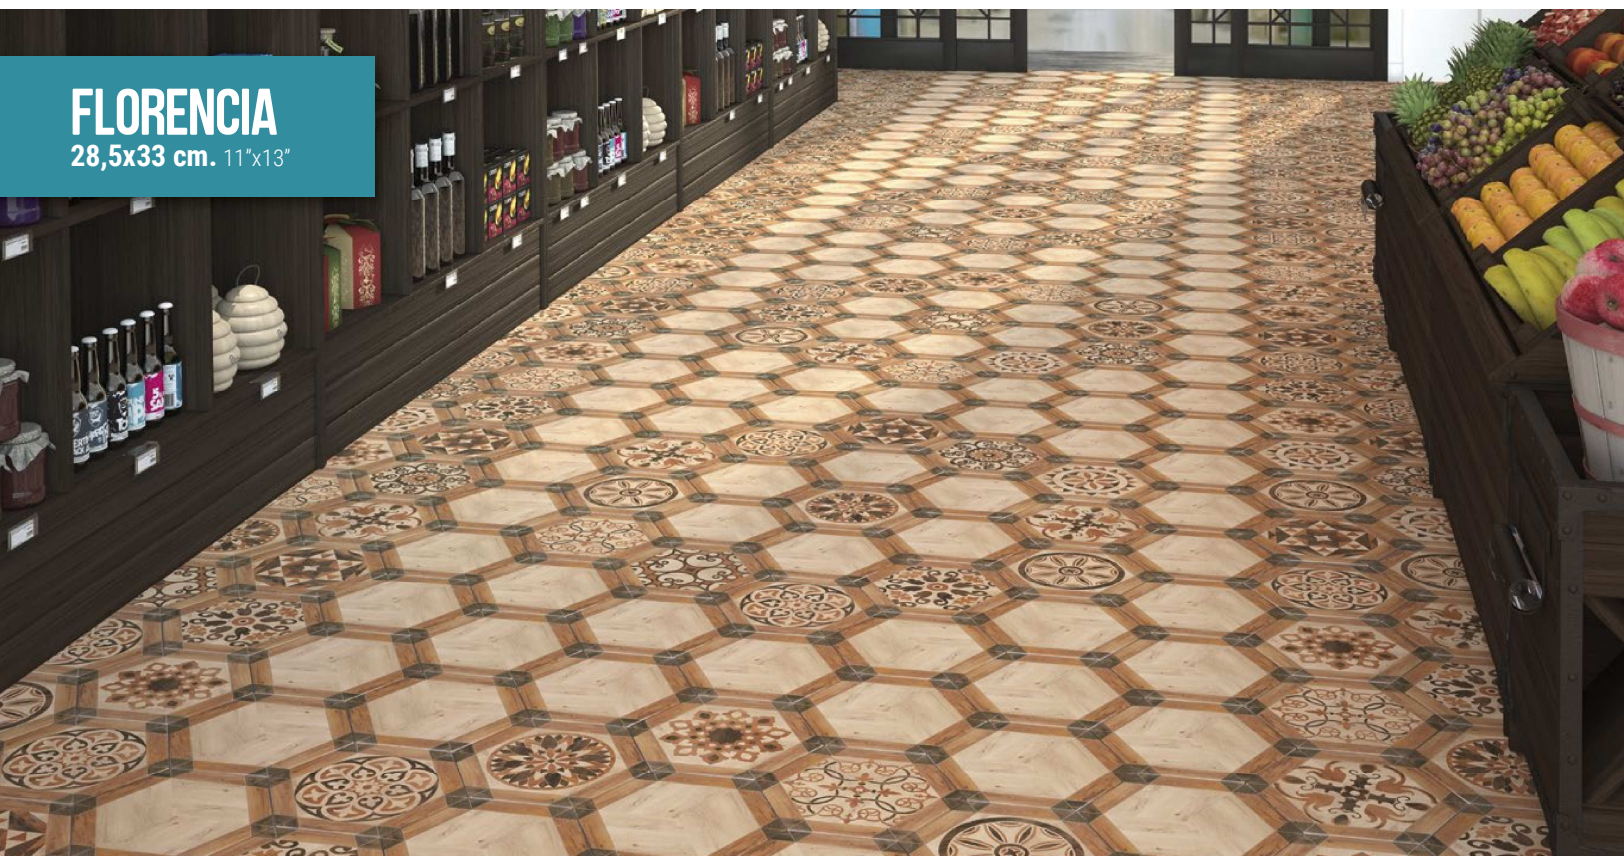

FLORENCIA

28,5x33 cm. 11"x13"