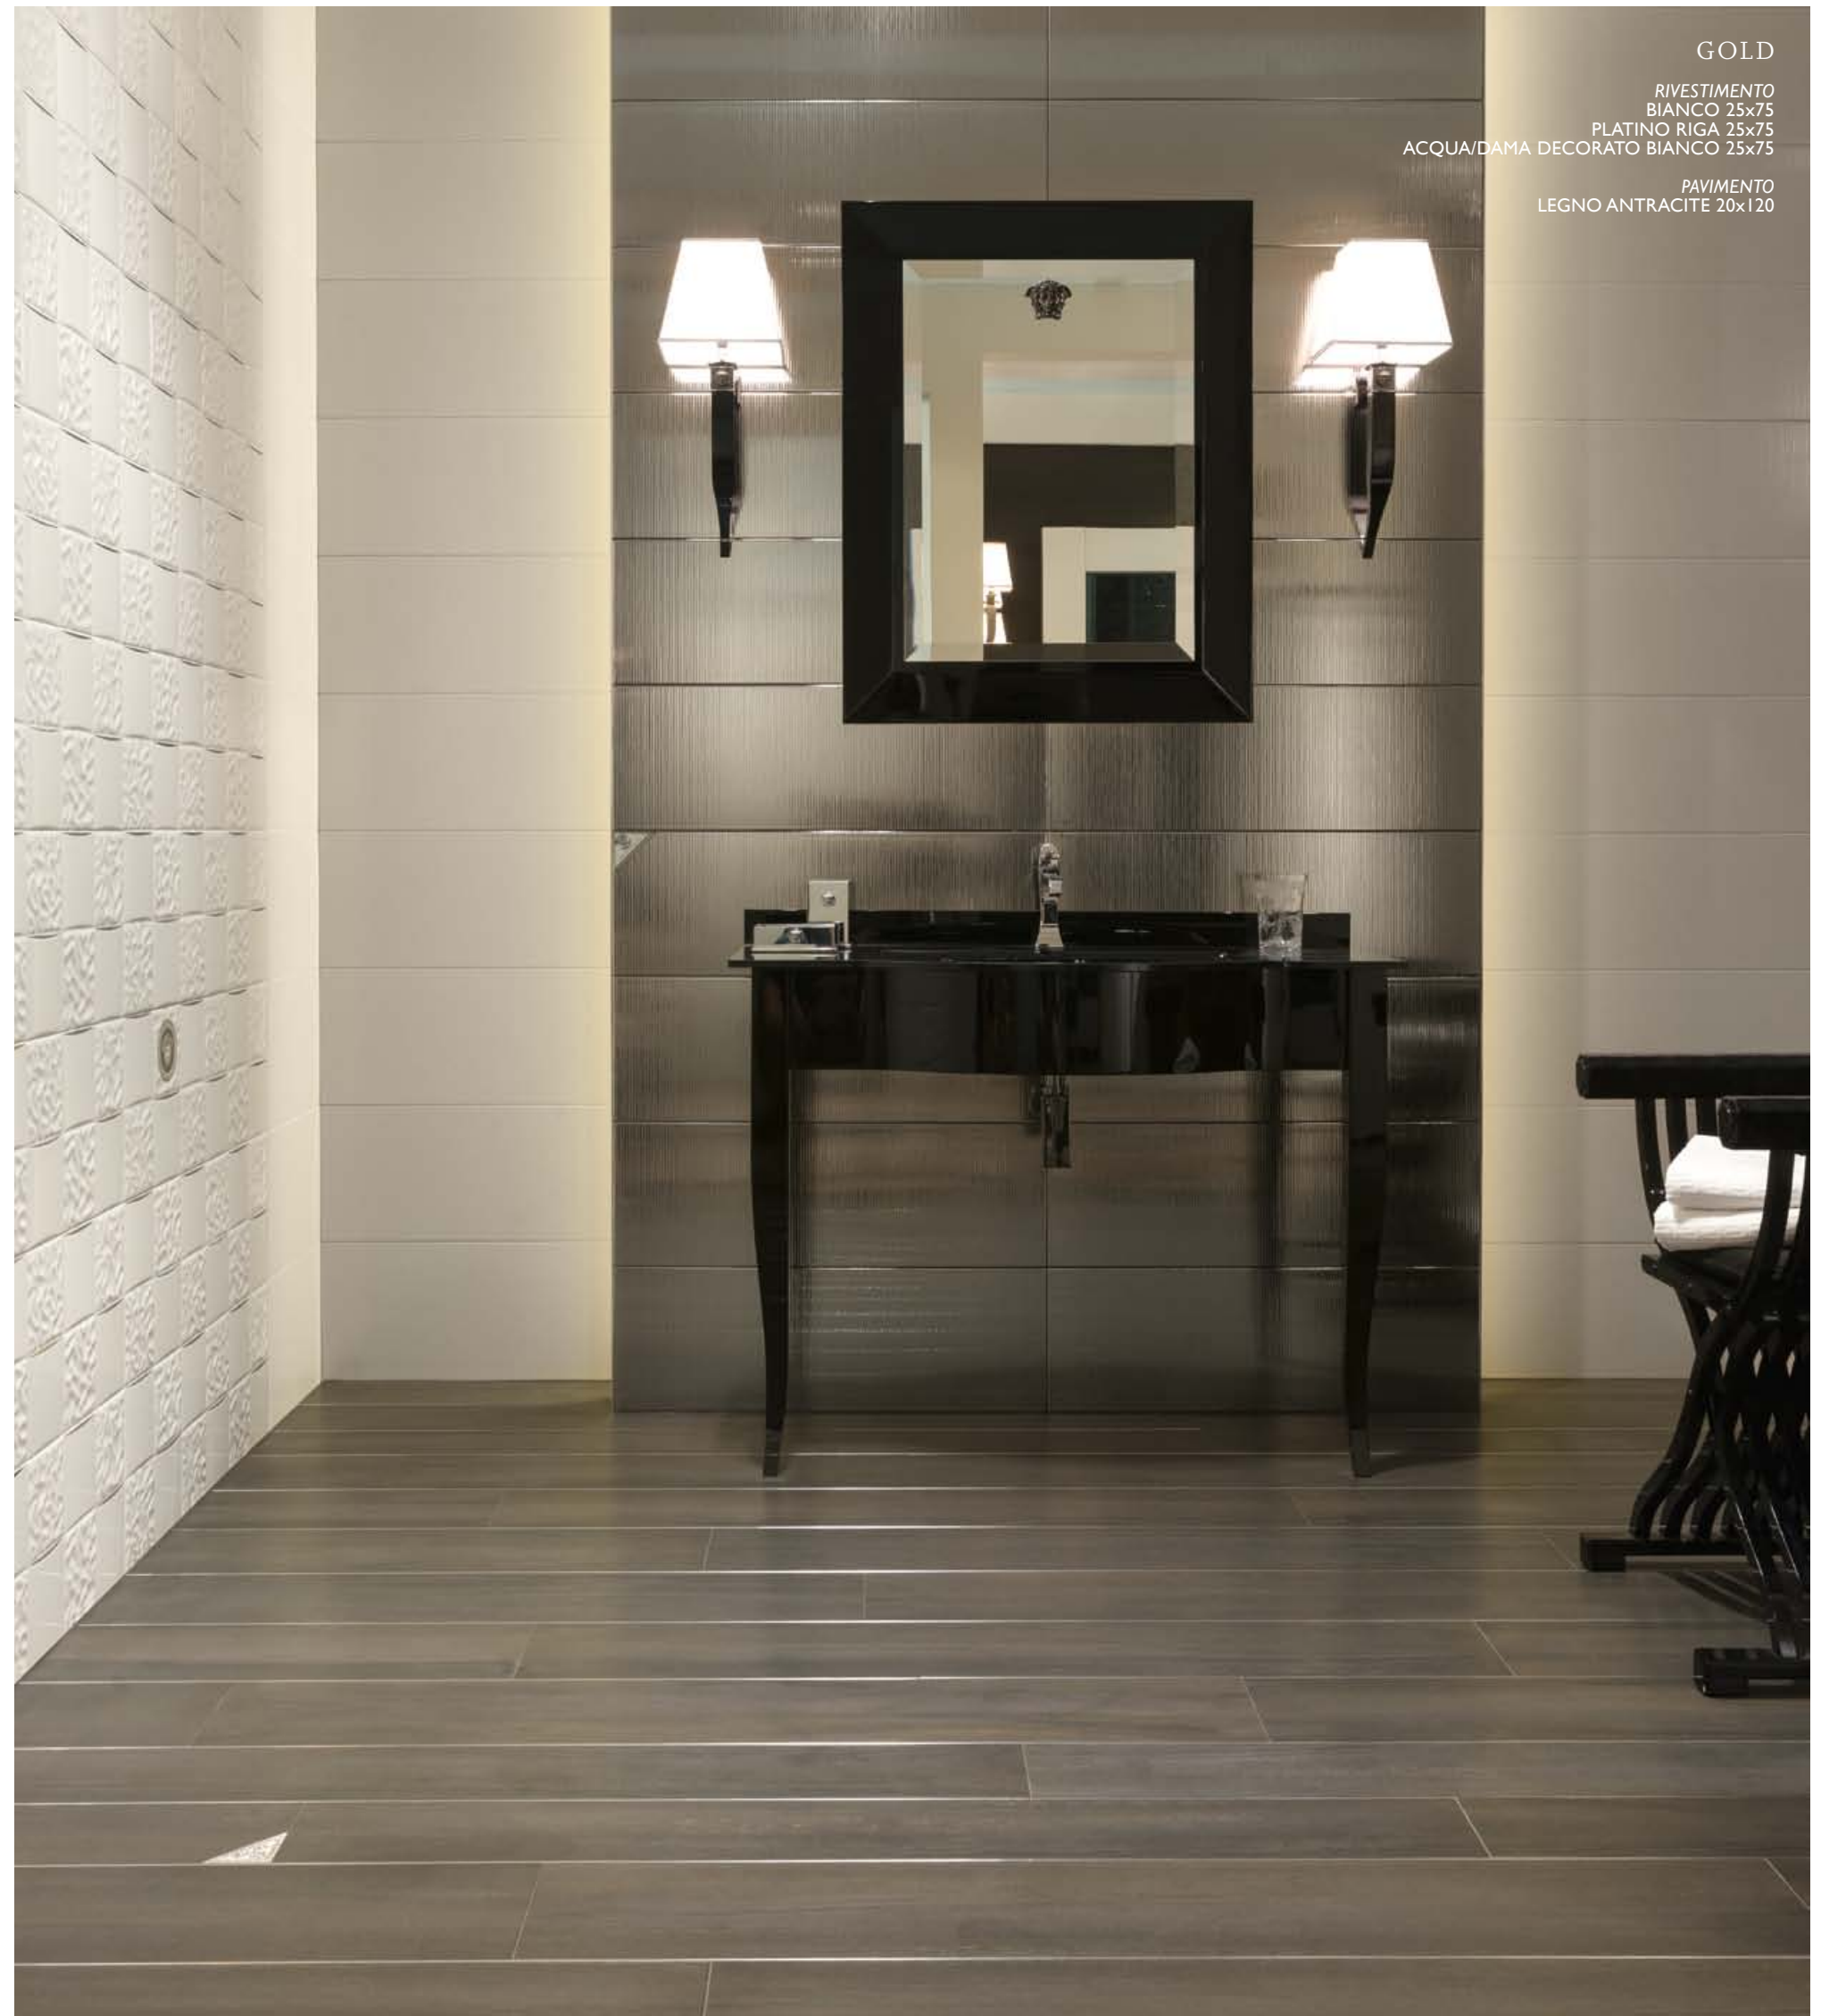

GOLD

RIVESTIMENTO
BIANCO ACQUA 25x75
ACQUA/DAMA DECORATO BIANCO/PLATINO 25x75
PROFILO ARGENTO 0,5x75

PAVIMENTO
LEGNO BIANCO 20x120

GOLD

ACQUA DAMA DECORATO BIANCO/PLATINO 25x75

GOLD

ACQUA LINGOTTO BIANCO/PLATINO 25x75
GRIGIO RIGA 25x75