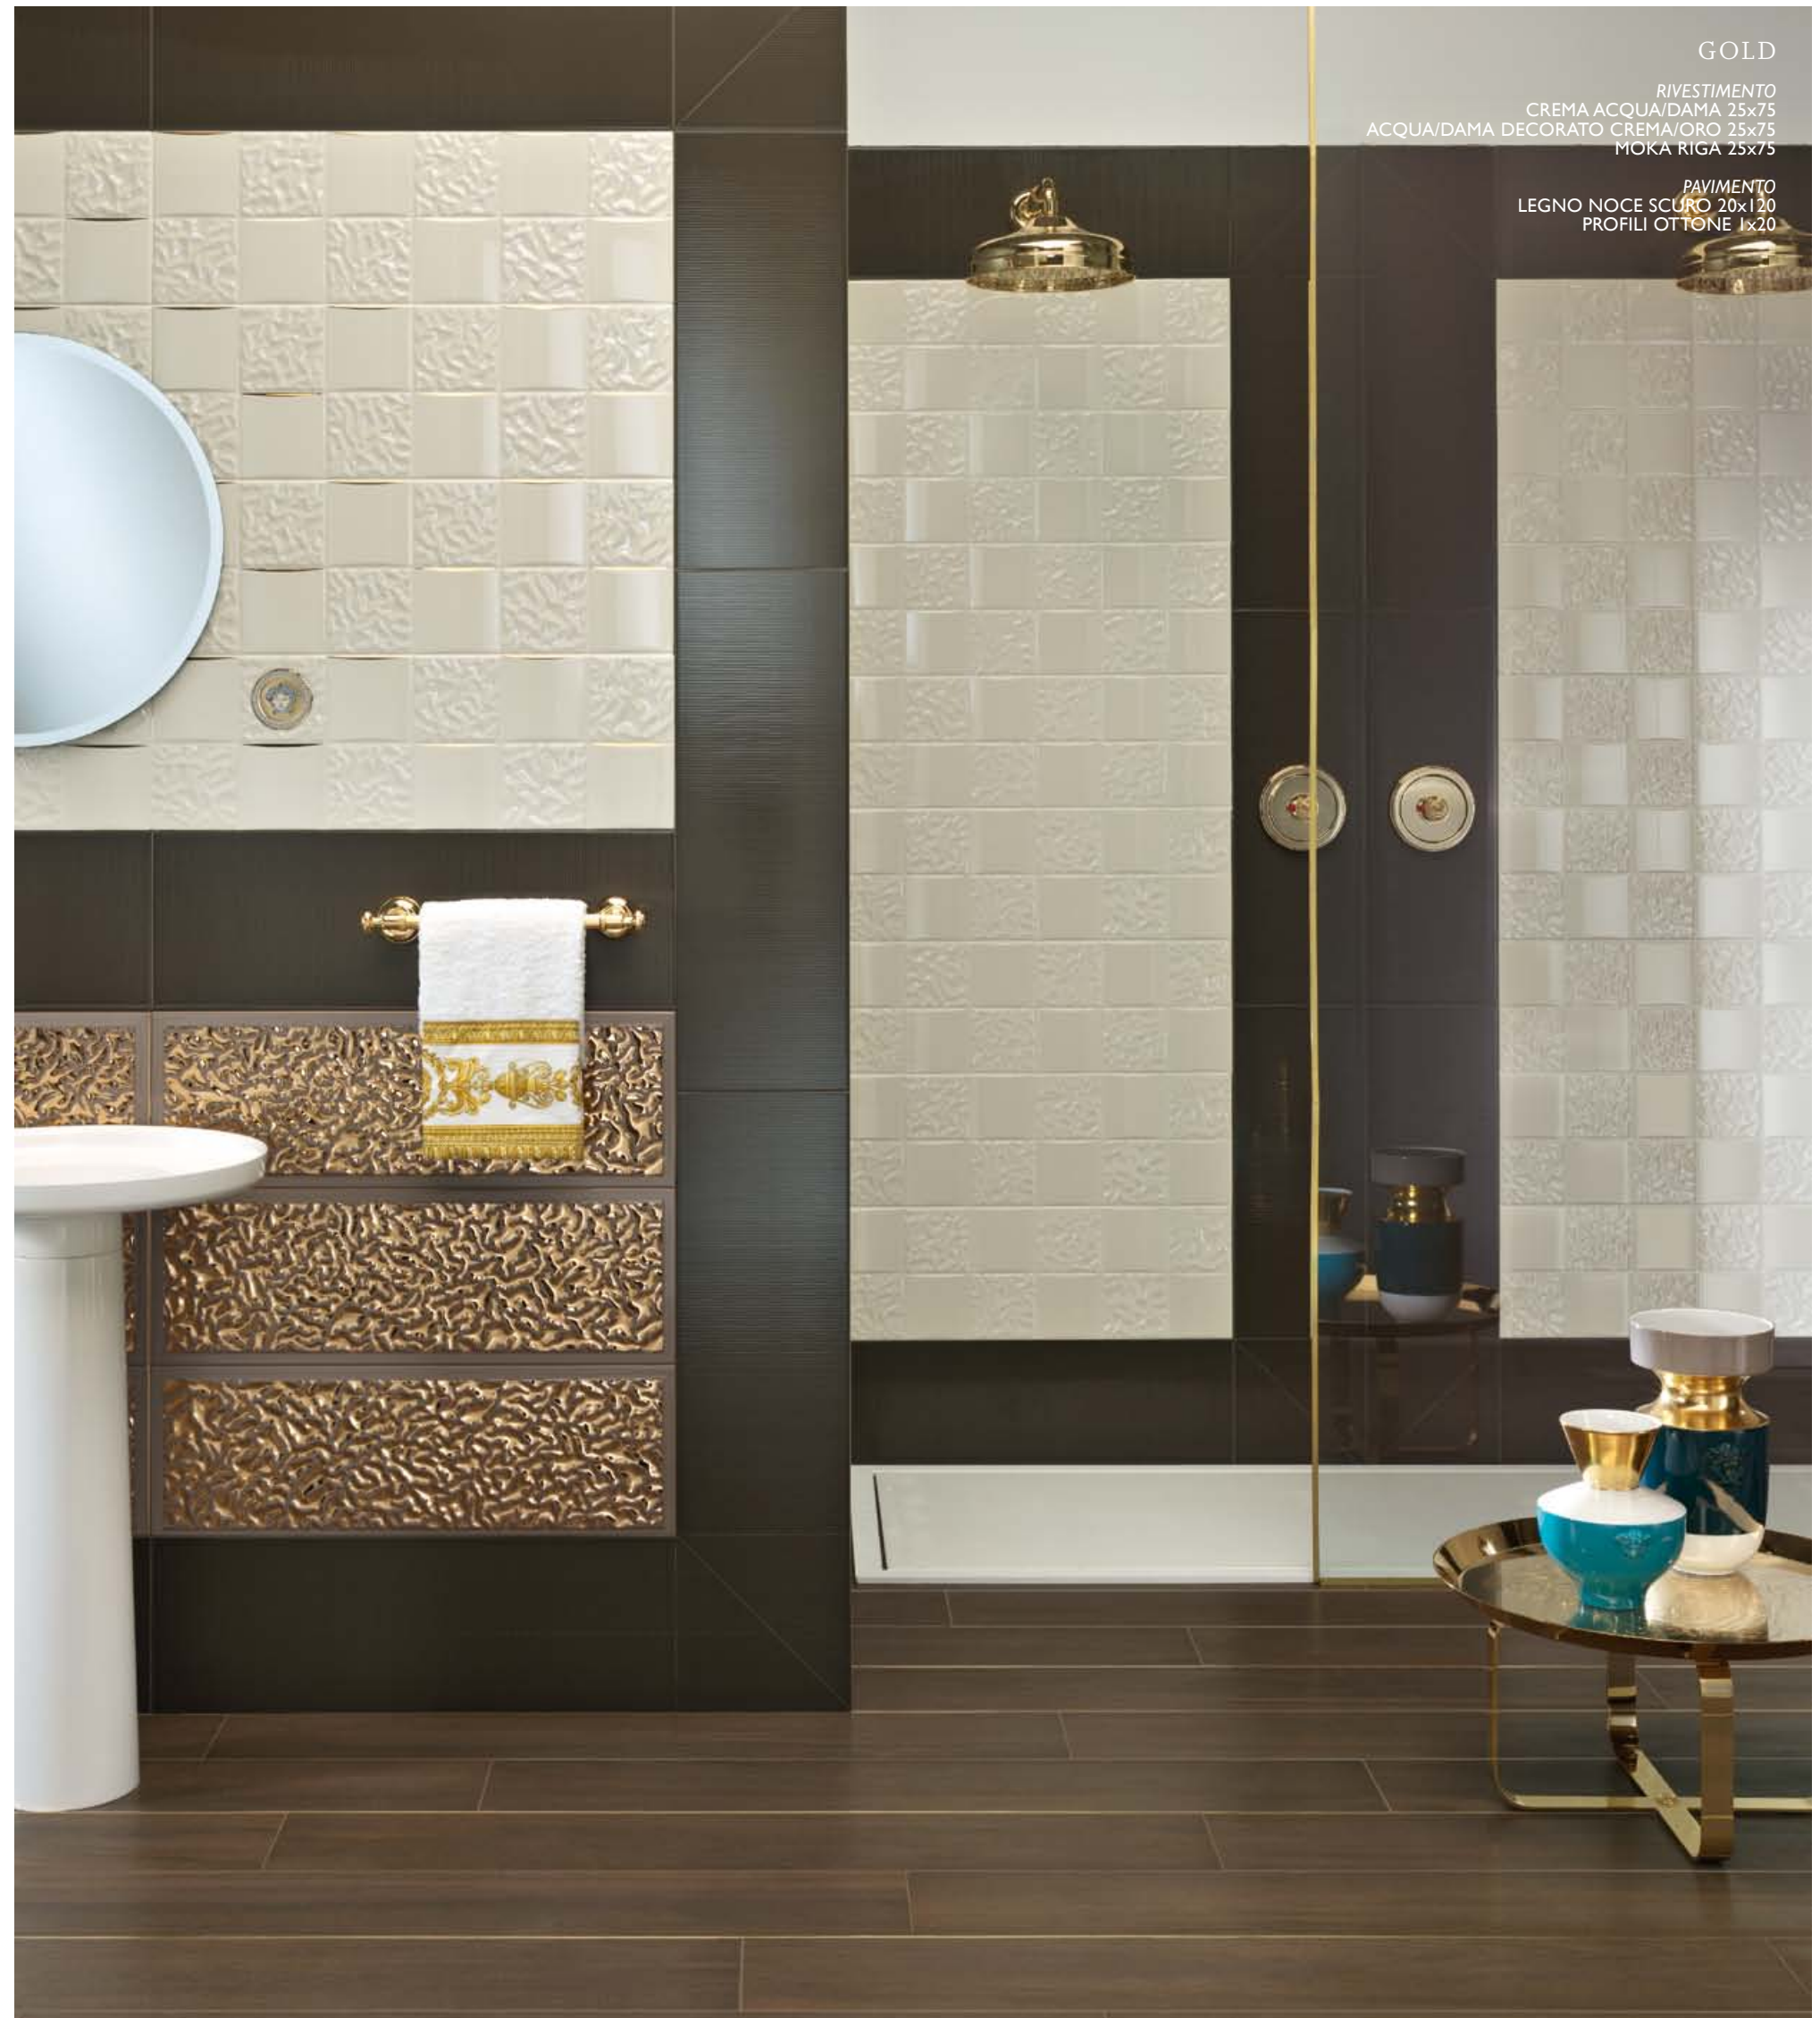

GOLD

RIVESTIMENTO
 CREMA ACQUA 25x75
 CREMA ACQUA/DAMA 25x75
 MOKA RIGA 25x75

PAVIMENTO
 LEGNO MOKA 20x120

GOLD

RIVESTIMENTO
 CREMA ACQUA/DAMA 25x75
 ACQUA/DAMA DECORATO CREMA/ORO 25x75
 MOKA RIGA 25x75

PAVIMENTO
 LEGNO NOCE SCURO 20x120
 PROFILI OTTONE 1x20