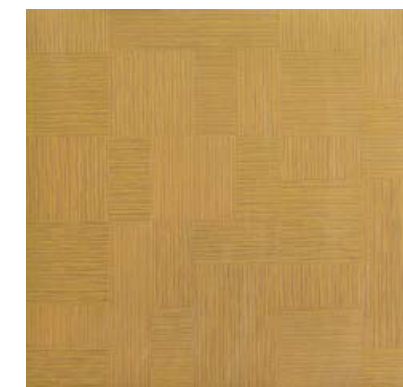

36503 ANTRACITE

36501 MARRONE

36502 MOKA

PAVIMENTI DECORATI 60x60 (solo per interno / only indoor)

36506 PLATINO

36505 ORO

PEZZI SPECIALI / SPECIAL TRIMS / PIECES SPECIALES / SONDERSTÜCKE / ÚPIEZAS ESPECIALES / СПЕЦИАЛЬНЫЕ ИЗДЕЛИЯ / 特别装饰