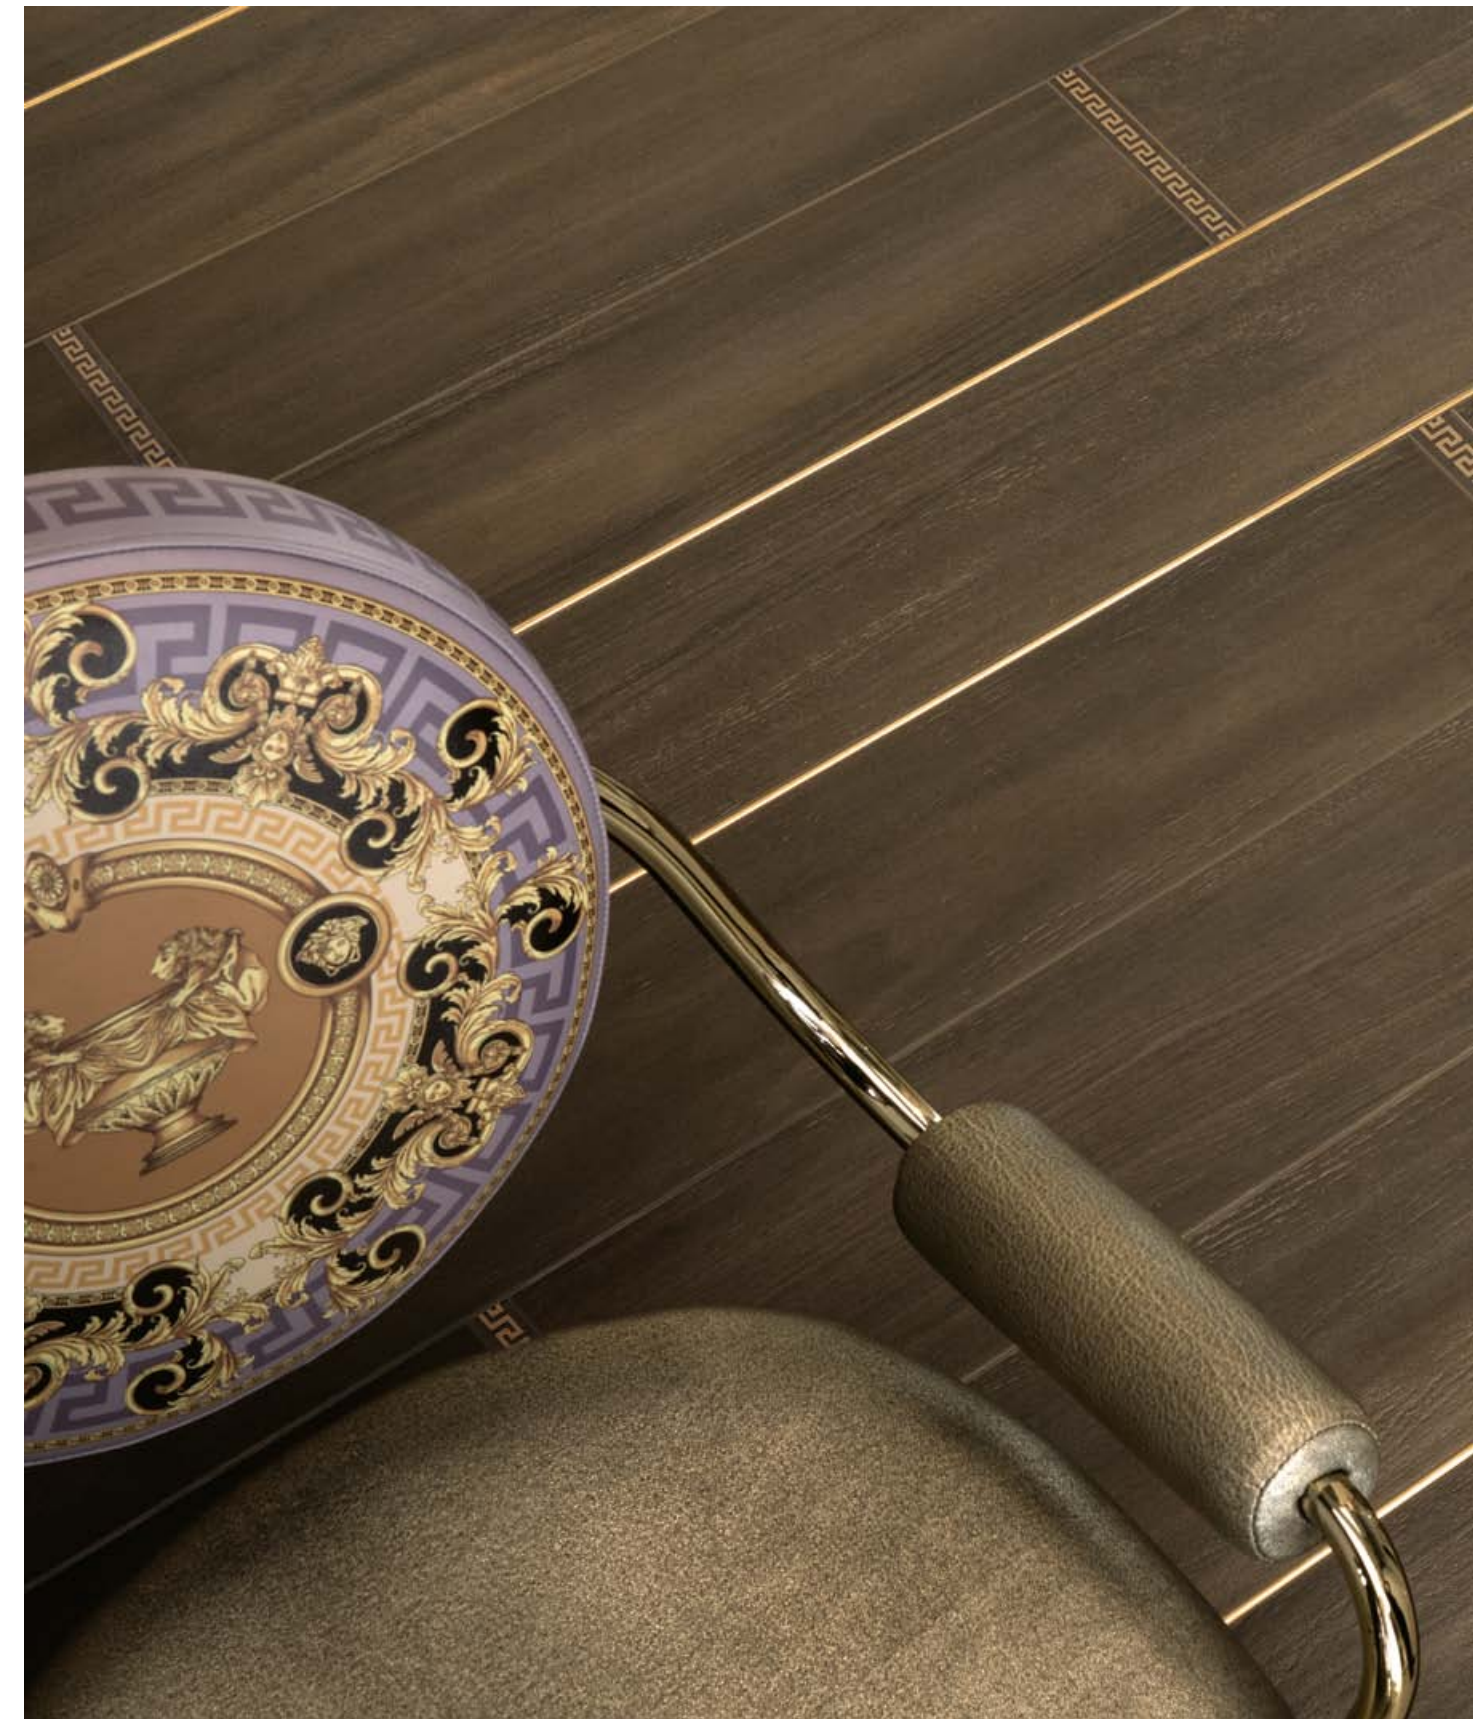

GOLD

ACQUA MARRONE 25x75
MEDUSA ACQUA DAMA CREMA 25x75

LEGNO MOKA 20x120
PROFILO OTTONE 0,5x60
LISTELLO GRECA MOKA 3x20