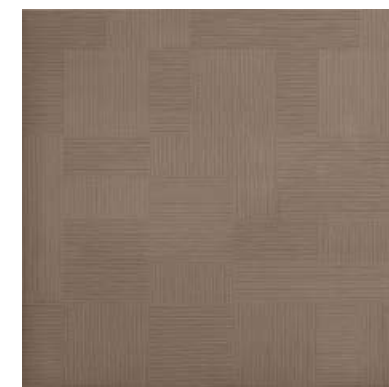

36501 MARRONE