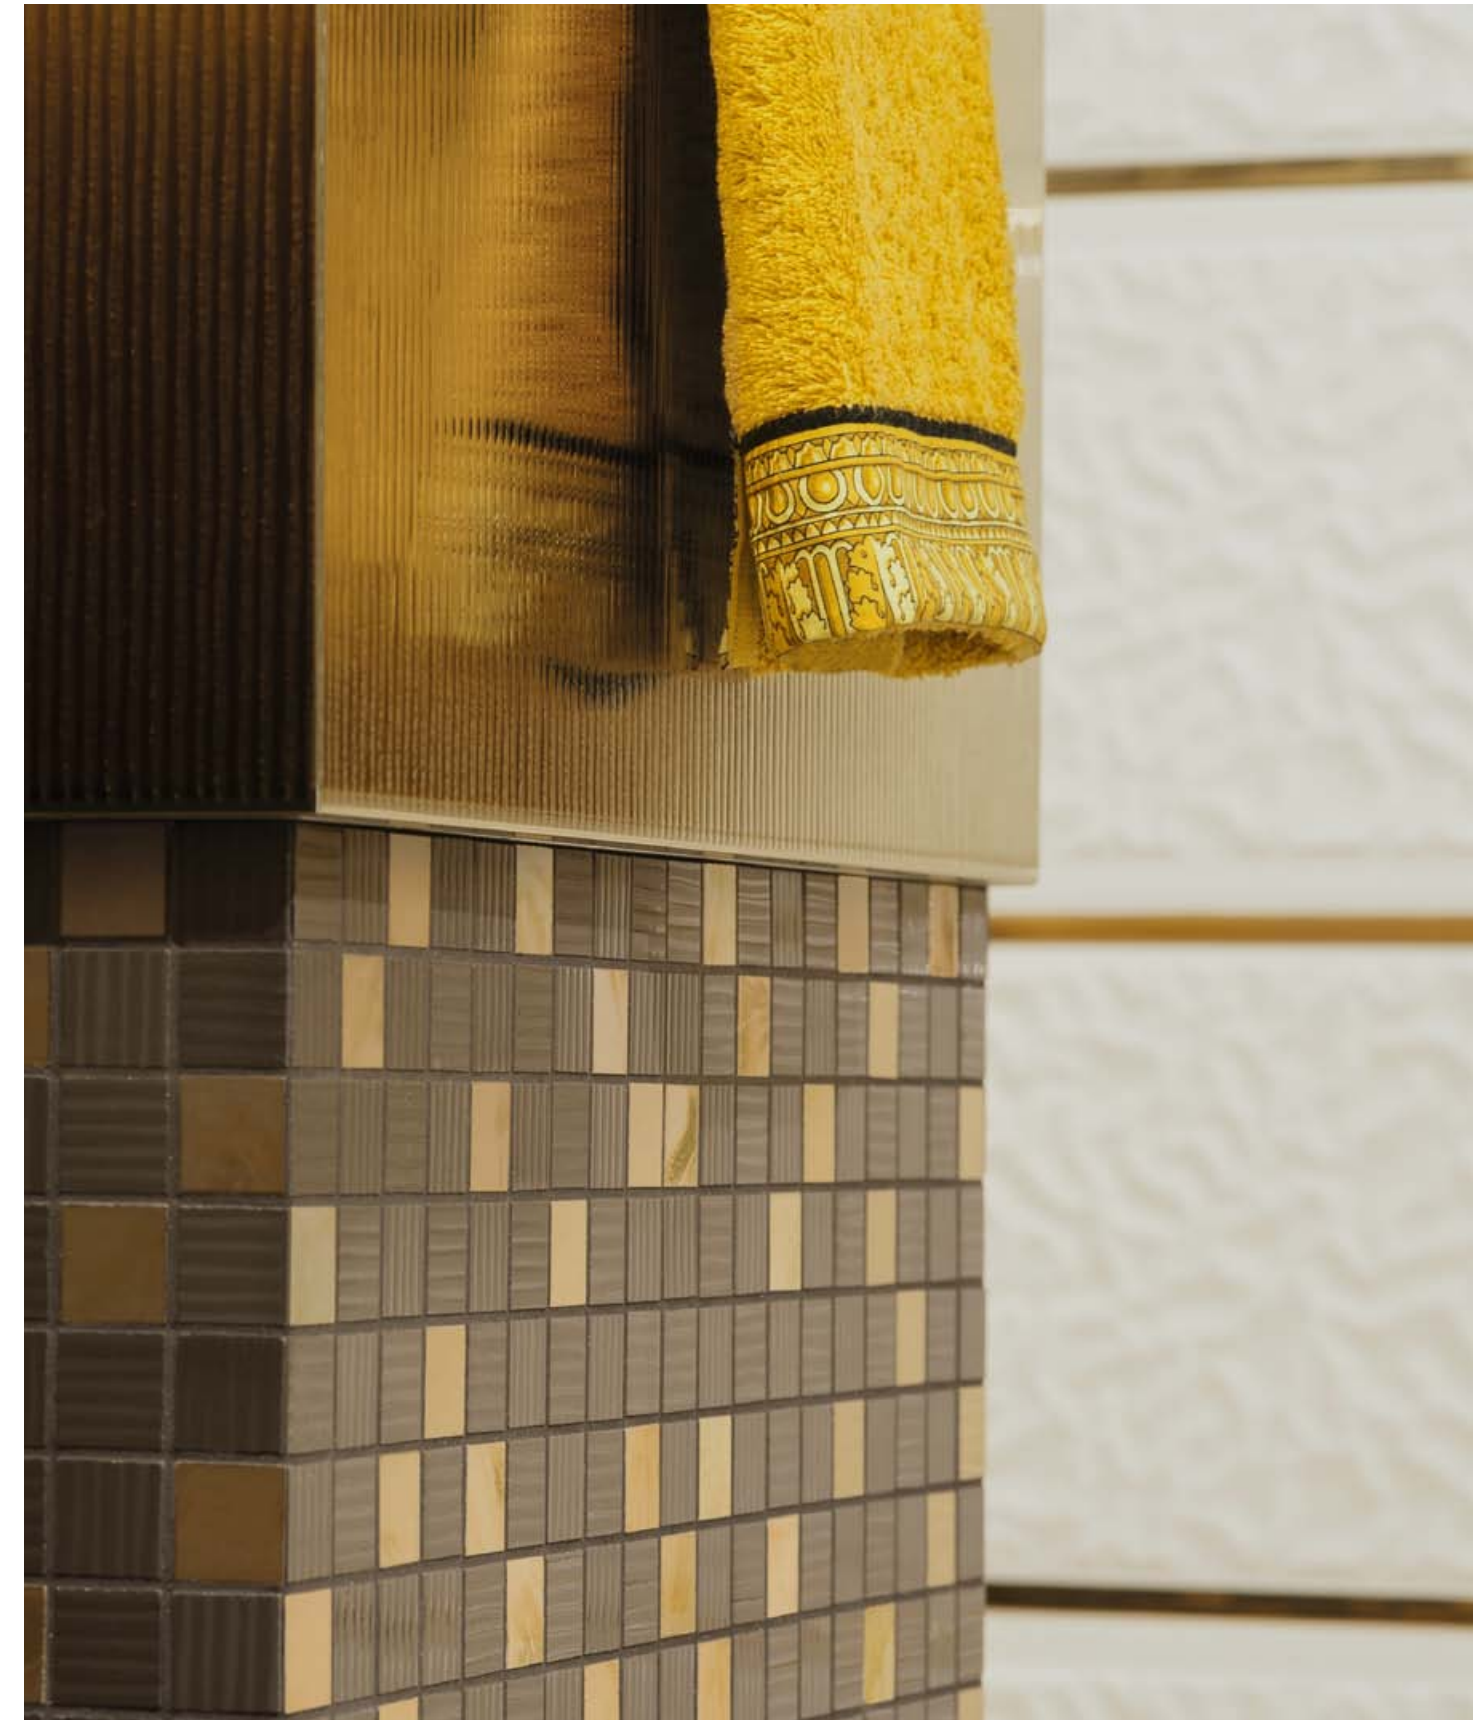

GOLD

RIVESTIMENTO
MOKA RIGA 25x75
ORO RIGA 25x75
MOSAICO BAROCCO MOKA/ORO 25x25
ACQUA CORNICE CREMA/ORO 25x75
CREMA ACQUA 25x75

PAVIMENTO
LEGNO NOCE SCURO 20x120
PROFILI OTTONE 1x20

GOLD

ORO RIGA 25x75
MOSAICO BAROCCO MOKA/ORO 25x25