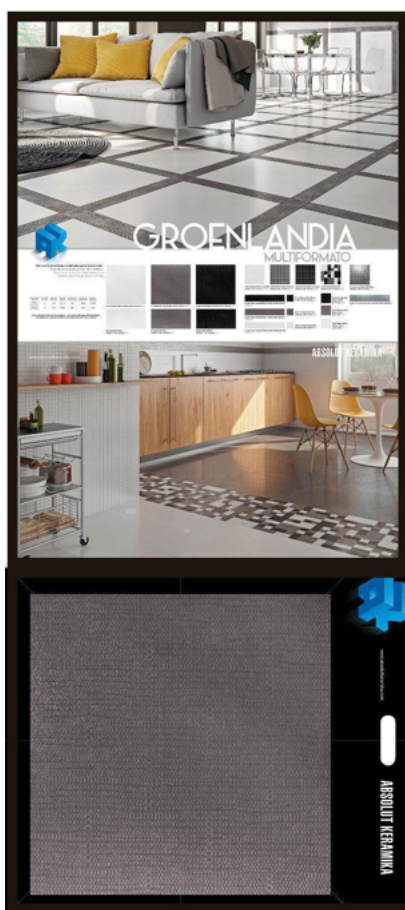

PE GROENLANDIA GREY MULTIFORMATO
(80X180)