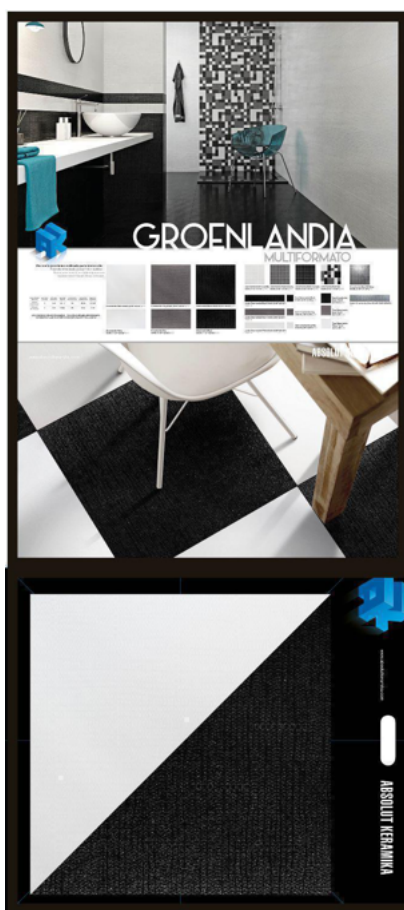

PE GROENLANDIA BLACK & WHITE
MULTIFORMATO (80X180)