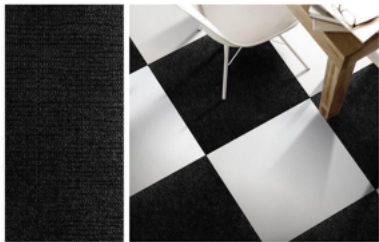

PT GROENLANDIA BLACK (100.5X192.5)

PT GROENLANDIA GREY (100.5X192.5)