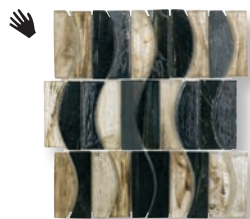

DUNE

WE ARE DECORATION

Colección2018 / 2018Collection

* Lavabo hecho a mano que presenta las variaciones de tono y dimensiones propias de su elaboración artesanal.
 * This handmade basin may have shade and size variations that are a distinctive feature of its handcrafted production.

187122 Salsa
 30,3x34 cm./11.9"x13.4" D923
 8 mm. de espesor/thickness

187123 Reggae
 30,3x34 cm./11.9"x13.4" D923
 8 mm. de espesor/thickness

*187135 Lavabo Katmandu
 42x42x15 cm./16.5"x16.5"x5.9" E500
 35 mm. de espesor/thickness

187171 Scuro Rec
 60x60 cm./23.6"x23.6" M920
 10 mm. de espesor/thickness (Clase 0/Class 0)

■ Producto natural sujeto a destonificaciones / Natural product that might suffer colour variations

P Porcelánico / Porcelain