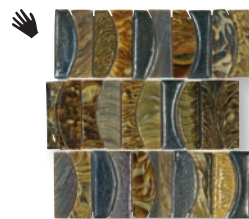

DUNE

WE ARE DECORATION

Colección2018 / 2018Collection

* Lavabo hecho a mano que presenta las variaciones de tono y dimensiones propias de su elaboración artesanal.
 * This handmade basin may have shade and size variations that are a distinctive feature of its handcrafted production.

187122 Salsa
 30,3x34 cm./11.9"x13.4" D923
 8 mm. de espesor/thickness

187123 Reggae
 30,3x34 cm./11.9"x13.4" D923
 8 mm. de espesor/thickness

*187135 Lavabo Katmandu
 42x42x15 cm./16.5"x16.5"x5.9" E500
 35 mm. de espesor/thickness