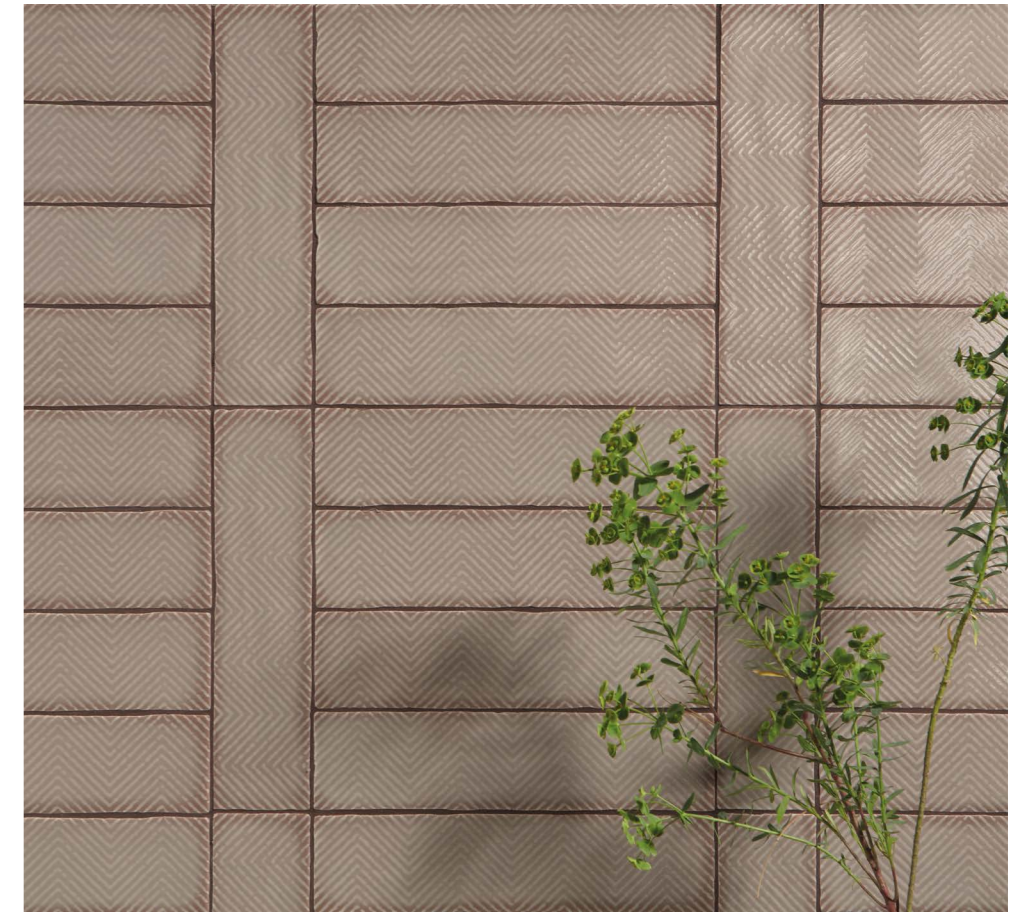

HIGHLAND

A wall tile collection in a 7.5x30cm brick format, with a handcrafted appearance and the characteristic shine of classic glazed tiles. The models in this collection feature an engraved geometrical pattern. Highland can be used in living spaces of all kinds, either on its own or in combination with the smooth-surfaced tiles from the CALIFORNIA collection.

Colección cerámica para revestimiento en formato brick de 7,5x30 cm que combina su apariencia artesanal con un brillo característico del esmaltado clásico. Las referencias de esta colección presentan una decoración geométrica a modo de grabado en su superficie. Esta colección ofrece una alta combinabilidad para todo tipo de espacios, tanto de forma independiente como en combinación con las referencias CALIFORNIA de base lisa.

HIGHLAND DENIM

HIGHLAND TAUPE

HIGHLAND MOONLIGHT

21602 CALIFORNIA WHITE Q-4
(7,5x30 cm) (2 15/16 x 11 13/16")

23664 HIGHLAND WHITE Q-4
(7,5x30 cm) (2 15/16 x 11 13/16")

21600 CALIFORNIA TAUPE Q-4
(7,5x30 cm) (2 15/16 x 11 13/16")