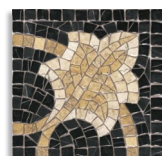

45x45 cm. (43,5x43,5 cm.) 17.7x17.7 inches (17.1x17.1 inches)

Ilíada-PR Ocre
G.167

Tira Ilíada-PR Ocre 10,8x43,5 aprox.
G.54

Cenefa Midas Tabaco
G.76

Taco Ilíada-PR Ocre
10,8x10,8 aprox.
G.31

Cantonera Laertes Tabaco
G.76

Cenefa Afrodita Tabaco 21,7x43,5 aprox.
G.75

Cantonera
Afrodita Tabaco
21,7x21,7 aprox.
G.74

Ilíada-PR Azul
G.167

Tira Ilíada-PR Azul 10,8x43,5 aprox.
G.54

Cenefa Midas Azul
G.76

Taco Ilíada-PR Azul
10,8x10,8 aprox.
G.31

Cantonera Laertes Azul
G.76

Cenefa Afrodita Azul 21,7x43,5 aprox.
G.75

Cantonera
Afrodita Azul
21,7x21,7 aprox.
G.74

Ilíada-PR Negro
G.167

Tira Ilíada-PR Negro 10,8x43,5 aprox.
G.54

Cenefa Midas Negro
G.76

Taco Ilíada-PR Negro
10,8x10,8 aprox.
G.31

Cantonera Laertes Negro
G.76

Cenefa Afrodita Negro 21,7x43,5 aprox.
G.75

Cantonera
Afrodita Negro
21,7x21,7 aprox.
G.74

Iliada-PR Blanco
G.167

Tira Iliada-PR Blanco 10,8x43,5 aprox.
G.54