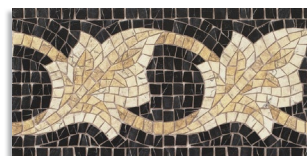

Cenefa Afrodita Tabaco 21,7x43,5 aprox.
G.75

Cantonera
Afrodita Tabaco
21,7x21,7 aprox.
G.74

Ilíada-PR Azul
G.167

Tira Ilíada-PR Azul 10,8x43,5 aprox.
G.54

Cenefa Midas Azul
G.76

Taco Ilíada-PR Azul
10,8x10,8 aprox.
G.31

Cantonera Laertes Azul
G.76

Cenefa Afrodita Azul 21,7x43,5 aprox.
G.75

Cantonera
Afrodita Azul
21,7x21,7 aprox.
G.74

Ilíada-PR Negro
G.167

Tira Ilíada-PR Negro 10,8x43,5 aprox.
G.54

Cenefa Midas Negro
G.76

Taco Ilíada-PR Negro
10,8x10,8 aprox.
G.31

Cantonera Laertes Negro
G.76

Cenefa Afrodita Negro 21,7x43,5 aprox.
G.75

Cantonera
Afrodita Negro
21,7x21,7 aprox.
G.74

Iliada-PR Blanco
G.167

Tira Iliada-PR Blanco 10,8x43,5 aprox.
G.54