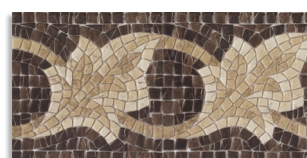

Tira Iliada-PR Marrón 10,8x43,5 aprox.
G.54

Cenefa Midas Marrón
G.76

Taco Iliada-PR Marrón
10,8x10,8 aprox.
G.31

Cantonera Laertes Marrón
G.76

Cenefa Afrodita Marrón 21,7x43,5 aprox.
G.75

Cantonera Afrodita Marrón
21,7x21,7 aprox.
G.74