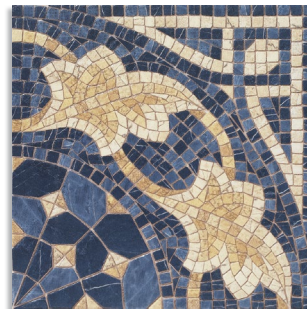

45x45 cm. (43,5x43,5 cm.) 17.7x17.7 inches (17.1x17.1 inches)

Ilíada-PR Ocre
G.167

Tira Ilíada-PR Ocre 10,8x43,5 aprox.
G.54

Cenefa Midas Tabaco
G.76

Taco Ilíada-PR Ocre
10,8x10,8 aprox.
G.31

Cantonera Laertes Tabaco
G.76

Cenefa Afrodita Tabaco 21,7x43,5 aprox.
G.75

Cantonera
Afrodita Tabaco
21,7x21,7 aprox.
G.74

Ilíada-PR Azul
G.167

Tira Ilíada-PR Azul 10,8x43,5 aprox.
G.54

Cenefa Midas Azul
G.76

Taco Ilíada-PR Azul
10,8x10,8 aprox.
G.31

Cantonera Laertes Azul
G.76

Cenefa Afrodita Azul 21,7x43,5 aprox.
G.75

Cantonera
Afrodita Azul
21,7x21,7 aprox.
G.74

Ilíada-PR Negro
G.167

Tira Ilíada-PR Negro 10,8x43,5 aprox.
G.54

Cenefa Midas Negro
G.76

Taco Ilíada-PR Negro
10,8x10,8 aprox.
G.31

Cantonera Laertes Negro
G.76

Cenefa Afrodita Negro 21,7x43,5 aprox.
G.75

Cantonera
Afrodita Negro
21,7x21,7 aprox.
G.74

Iliada-PR Blanco
G.167

Tira Iliada-PR Blanco 10,8x43,5 aprox.
G.54