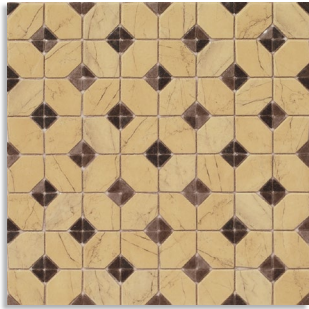

45x45 cm. (43,5x43,5 cm.) 17.7x17.7 inches (17.1x17.1 inches)

Ilíada-PR Ocre
G.167

Tira Ilíada-PR Ocre 10,8x43,5 aprox.
G.54

Cenefa Midas Tabaco
G.76

Taco Ilíada-PR Ocre
10,8x10,8 aprox.
G.31

Cantonera Laertes Tabaco
G.76

Cenefa Afrodita Tabaco 21,7x43,5 aprox.
G.75

Cantonera
Afrodita Tabaco
21,7x21,7 aprox.
G.74

Ilíada-PR Azul
G.167

Tira Ilíada-PR Azul 10,8x43,5 aprox.
G.54

Cenefa Midas Azul
G.76

Taco Ilíada-PR Azul
10,8x10,8 aprox.
G.31

Cantonera Laertes Azul
G.76

Cenefa Afrodita Azul 21,7x43,5 aprox.
G.75

Cantonera
Afrodita Azul
21,7x21,7 aprox.
G.74

Ilíada-PR Negro
G.167

Tira Ilíada-PR Negro 10,8x43,5 aprox.
G.54

Cenefa Midas Negro
G.76

Taco Ilíada-PR Negro
10,8x10,8 aprox.
G.31

Cantonera Laertes Negro
G.76

Cenefa Afrodita Negro 21,7x43,5 aprox.
G.75

Cantonera
Afrodita Negro
21,7x21,7 aprox.
G.74

Iliada-PR Blanco
G.167

Tira Iliada-PR Blanco 10,8x43,5 aprox.
G.54