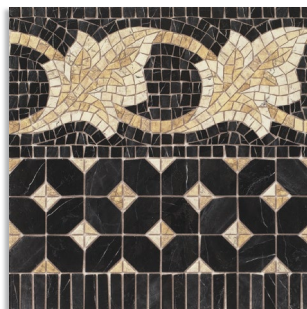

45x45 cm. (43,5x43,5 cm.) 17.7x17.7 inches (17.1x17.1 inches)

Ilíada-PR Ocre
G.167

Tira Ilíada-PR Ocre 10,8x43,5 aprox.
G.54

Cenefa Midas Tabaco
G.76

Taco Ilíada-PR Ocre
10,8x10,8 aprox.
G.31

Cantonera Laertes Tabaco
G.76

Cenefa Afrodita Tabaco 21,7x43,5 aprox.
G.75

Cantonera
Afrodita Tabaco
21,7x21,7 aprox.
G.74

Ilíada-PR Azul
G.167

Tira Ilíada-PR Azul 10,8x43,5 aprox.
G.54

Cenefa Midas Azul
G.76

Taco Ilíada-PR Azul
10,8x10,8 aprox.
G.31

Cantonera Laertes Azul
G.76

Cenefa Afrodita Azul 21,7x43,5 aprox.
G.75

Cantonera
Afrodita Azul
21,7x21,7 aprox.
G.74

Ilíada-PR Negro
G.167

Tira Ilíada-PR Negro 10,8x43,5 aprox.
G.54

Cenefa Midas Negro
G.76

Taco Ilíada-PR Negro
10,8x10,8 aprox.
G.31

Cantonera Laertes Negro
G.76

Cenefa Afrodita Negro 21,7x43,5 aprox.
G.75

Cantonera
Afrodita Negro
21,7x21,7 aprox.
G.74

Iliada-PR Blanco
G.167

Tira Iliada-PR Blanco 10,8x43,5 aprox.
G.54