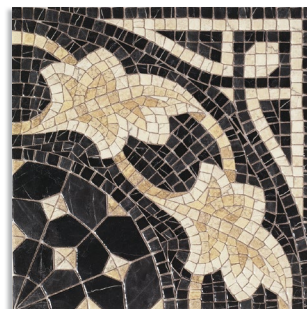

Cenefa Afrodita Tabaco 21,7x43,5 aprox.
G.75

Cantonera
Afrodita Tabaco
21,7x21,7 aprox.
G.74

Ilíada-PR Azul
G.167

Tira Ilíada-PR Azul 10,8x43,5 aprox.
G.54

Cenefa Midas Azul
G.76

Taco Ilíada-PR Azul
10,8x10,8 aprox.
G.31

Cantonera Laertes Azul
G.76

Cenefa Afrodita Azul 21,7x43,5 aprox.
G.75

Cantonera
Afrodita Azul
21,7x21,7 aprox.
G.74

Ilíada-PR Negro
G.167

Tira Ilíada-PR Negro 10,8x43,5 aprox.
G.54

Cenefa Midas Negro
G.76

Taco Ilíada-PR Negro
10,8x10,8 aprox.
G.31

Cantonera Laertes Negro
G.76

Cenefa Afrodita Negro 21,7x43,5 aprox.
G.75

Cantonera
Afrodita Negro
21,7x21,7 aprox.
G.74

Iliada-PR Blanco
G.167

Tira Iliada-PR Blanco 10,8x43,5 aprox.
G.54