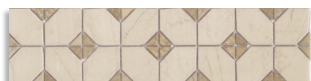

Cantonera Laertes Azul
G.76

Cenefa Afrodita Azul 21,7x43,5 aprox.
G.75

Cantonera
Afrodita Azul
21,7x21,7 aprox.
G.74

Ilíada-PR Negro
G.167

Tira Ilíada-PR Negro 10,8x43,5 aprox.
G.54

Cenefa Midas Negro
G.76

Taco Ilíada-PR Negro
10,8x10,8 aprox.
G.31

Cantonera Laertes Negro
G.76

Cenefa Afrodita Negro 21,7x43,5 aprox.
G.75

Cantonera
Afrodita Negro
21,7x21,7 aprox.
G.74

Iliada-PR Blanco
G.167

Tira Iliada-PR Blanco 10,8x43,5 aprox.
G.54

Cenefa Midas Blanco
G.76

Taco Iliada-PR Blanco
10,8x10,8 aprox.
G.31

Cantonera Laertes Blanco
G.76

Cenefa Afrodita Blanco 21,7x43,5 aprox.
G.75

Cantonera Afrodita Blanco
21,7x21,7 aprox.
G.74

Iliada-PR Marrón
G.167