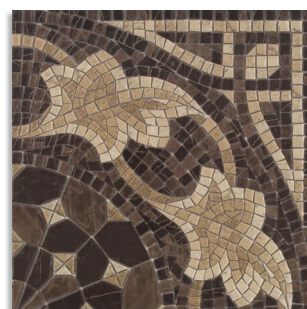

Taco Ilíada-PR Negro
10,8x10,8 aprox.
G.31

Cantonera Laertes Negro
G.76

Cenefa Afrodita Negro 21,7x43,5 aprox.
G.75

Cantonera
Afrodita Negro
21,7x21,7 aprox.
G.74

Iliada-PR Blanco
G.167

Tira Iliada-PR Blanco 10,8x43,5 aprox.
G.54

Cenefa Midas Blanco
G.76

Taco Iliada-PR Blanco
10,8x10,8 aprox.
G.31

Cantonera Laertes Blanco
G.76

Cenefa Afrodita Blanco 21,7x43,5 aprox.
G.75

Cantonera Afrodita Blanco
21,7x21,7 aprox.
G.74

Iliada-PR Marrón
G.167

Tira Iliada-PR Marrón 10,8x43,5 aprox.
G.54

Cenefa Midas Marrón
G.76

Taco Iliada-PR Marrón
10,8x10,8 aprox.
G.31

Cantonera Laertes Marrón
G.76

Cenefa Afrodita Marrón 21,7x43,5 aprox.
G.75

Cantonera Afrodita Marrón
21,7x21,7 aprox.
G.74