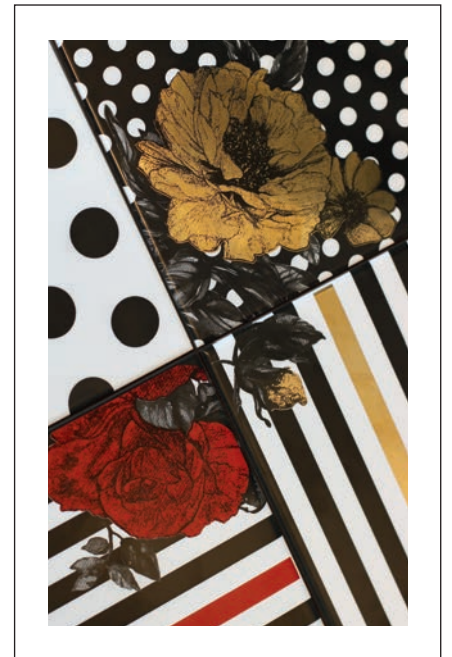

Этуаль

Etoile

7,4X15 - 15X15

Станция «Этуаль» получила свое название в честь одноименной площади, что в переводе с французского значит «звезда». От круглой площади (ее диаметр 240 м 86 см) во все стороны как лучи расходятся 12 авеню.

The Etoile station was named after the square with the same name, which means 'star' in French. The round square (its diameter is 240 m 86 cm) has 12 avenues spanning in all directions like rays.

красный
red

белый
white

чёрный
black

STG/B611/17000
 Этуаль Цветок 15x15
 Etoile Flower

STG/B613/17000
 Этуаль Цветок 15x15
 Etoile Flower

STG/B615/17000
 Этуаль Цветок 15x15
 Etoile Flower

STG/A611/17000
 Этуаль Цветок 15x15
 Etoile Flower