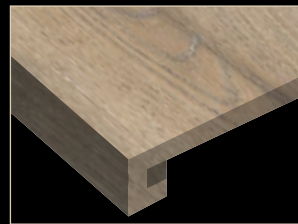

ступени

С БОРТИКОМ
33 × 120