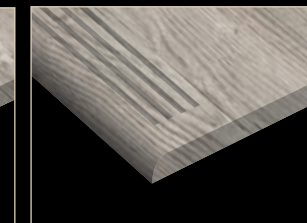

БЕЗ БОРТИКА С НАСЕЧКОЙ
30 × 120