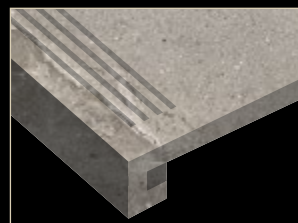

ступени с насечкой

С БОРТИКОМ
33 × 120