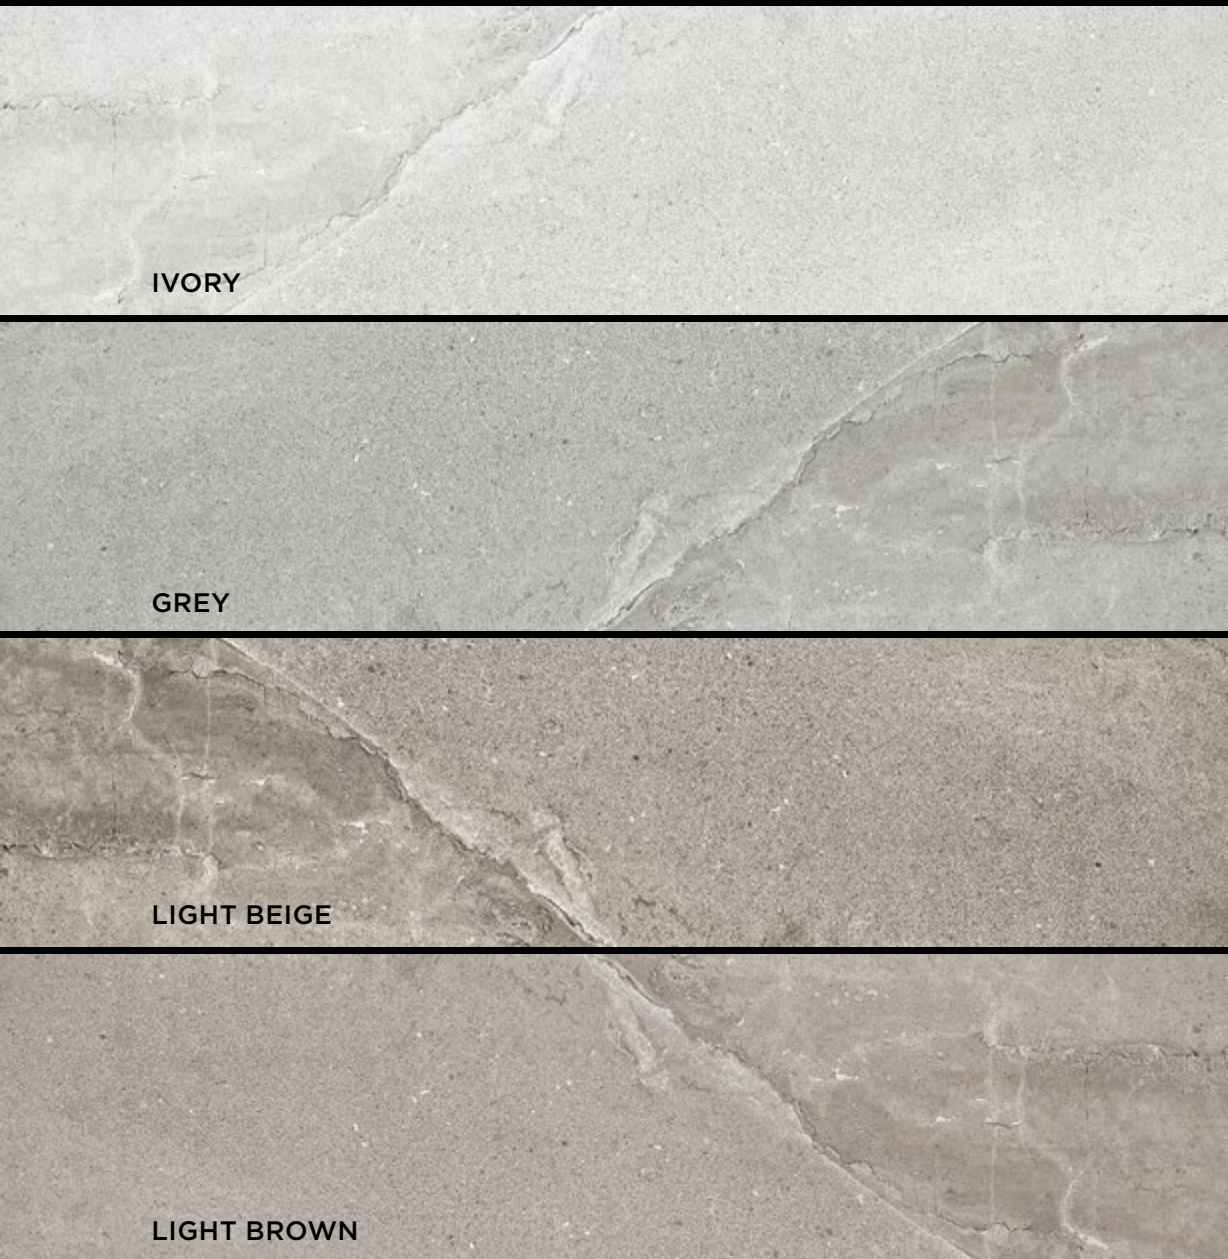

22,4 × 90 см		45 × 90 см		60 × 120 см	
цвет	SKU	цвет	SKU	цвет	SKU
поверхность — неполированная					
Ivory	KA00/NS/22,4×90R/GW	Ivory	KA00/NS/45×90R/GW	Ivory	KA00/NS/60×120R/GW
grey	KA01/NS/22,4×90R/GW	grey	KA01/NS/45×90R/GW	grey	KA01/NS/60×120R/GW
light beige	KA02/NS/22,4×90R/GW	light beige	KA02/NS/45×90R/GW	light beige	KA02/NS/60×120R/GW
light brown	KA03/NS/22,4×90R/GW	light brown	KA03/NS/45×90R/GW	light brown	KA03/NS/60×120R/GW

неполированная
поверхность

Кайлас в Тибете остается единственной непокоренной вершиной во всем мире, что послужило концептуальной основой для создания одноименной коллекции керамогранита Kailás от Estima Ceramica. Новая линейка представляет собой невероятно реалистичную имитацию натурального камня. Керамогранит Kailás создан для тех, кого поражают и вдохновляют самые высокие горные вершины.