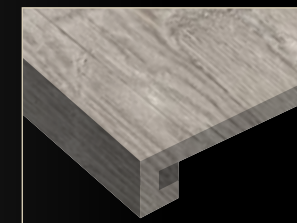

ступени

С БОРТИКОМ
33 × 120