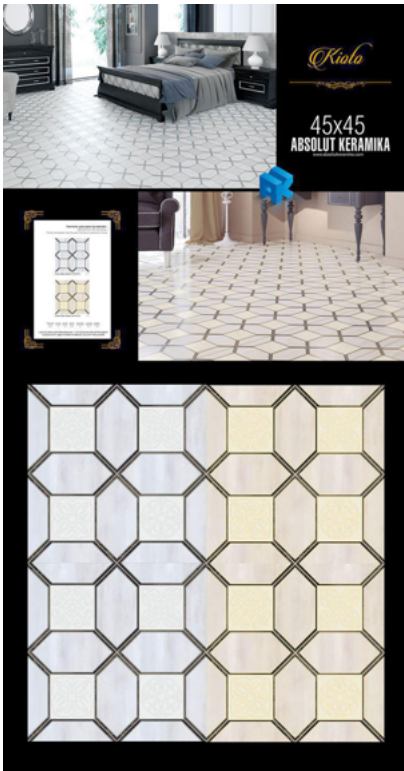

Merchandising

PT KIOTO MIX 45X45 (100.5X192.5)