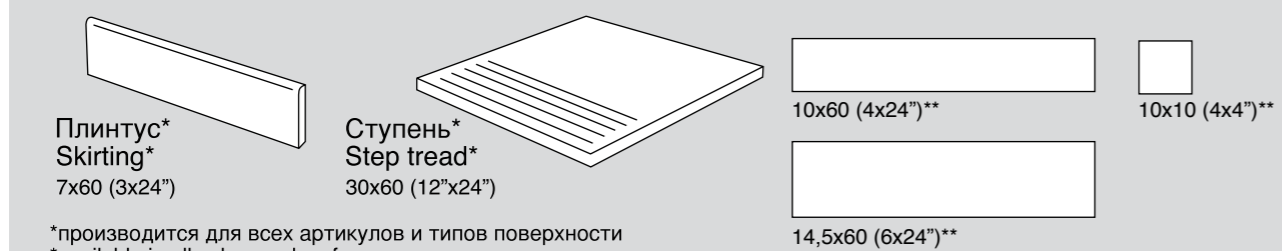

СПЕЦИАЛЬНЫЕ ИЗДЕЛИЯ / SPECIAL TRIMS