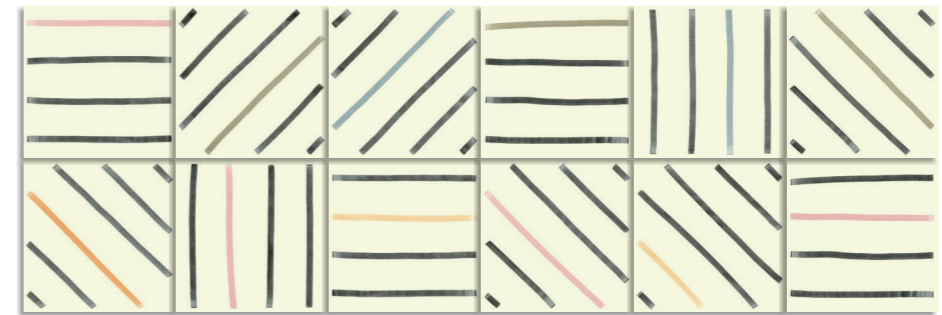

**Maori** ■ Porcelánico Porcelain tile BIa / ISO 13006 - G

20x20 cm. 7.9x7.9 inches   8 mm.

FUSIÓN

Ladakhi Gris G.198    Ladakhi Cielo G.198    Ladakhi Musgo G.198    Ladakhi Ocre G.198    (2) Ladakhi Grafito G.198

Goroka Gris G.198    Goroka Cielo G.198    Goroka Musgo G.198    Goroka Ocre G.198    Goroka Grafito G.198

Vodevil Humo G.154    Vodevil Nube G.154    Vodevil Oliva G.154    Vodevil Beige G.154    Vodevil Antracita G.154

(1) Tiebele G.198    (2) Banna G.198    (2) Hamar G.198    (2) Vanuatu G.198

(1) Tiebele G.198

- (1) Este modelo esta compuesto por diferentes diseños para combinar de modo alterno, se sirven en la misma caja.  
This model has different designs that are combined alternately, coming in the same box.
- (2) Este modelo esta compuesto por un solo diseño con variantes de color para combinar de modo alterno, se sirven en la misma caja.  
This model have only one design with many colours that are combined alternately, coming in the same box.

RODAPÍE CORTADO  
CUT SKIRTING TILE  
9,4x20 cm. / 3.7x7.9 inches  
Vodevil  
6.23

Para mantener la máxima similitud al zócalo hidráulico original, el rodapié de la serie Vodevil se servirá cortado.  
To ensure that it is as true a replication to the original encaustic material as possible, the skirting for the Vodevil collection is cut square-edged.