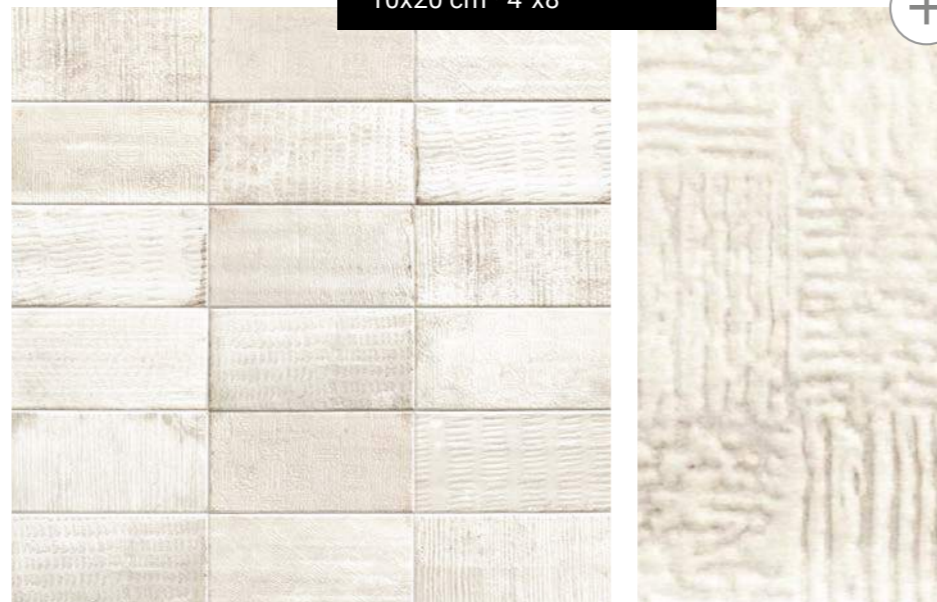

MATTONELLA

10x20 · 4"x8"

FIORANO 10x20 / 4"x8" · MARANELLO 10x20 / 4"x8"

BASE

BASE DECOR

MATTONELLA BIANCA M-190
10x20 cm · 4"x8"

FILATO NATURALE M-220
10x20 cm · 4"x8"

FIORANO M-220
10x20 cm · 4"x8"

MARANELLO M-220
10x20 cm · 4"x8"