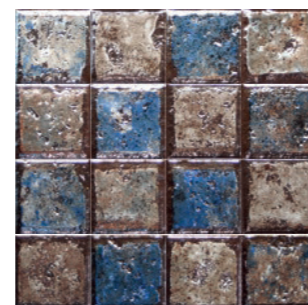

Metalic Malla CWS 31.2x31.2
(12.2x12.2'') P35