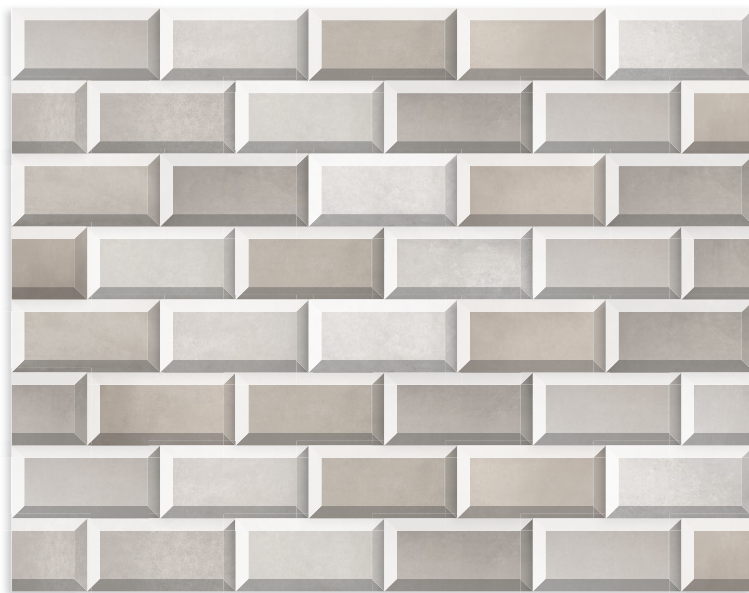

10x20 cm. 3.9x7.9 inches

Morthier Natural
G.148

Formato / Size

X Caja / Box

X Palet / Pallet

	Pz / Pc	M2 / sqm	Kg	Cj / Box	M2 / sqm	Kg
10x20 cm.	50	1	18,10	60	60	1086