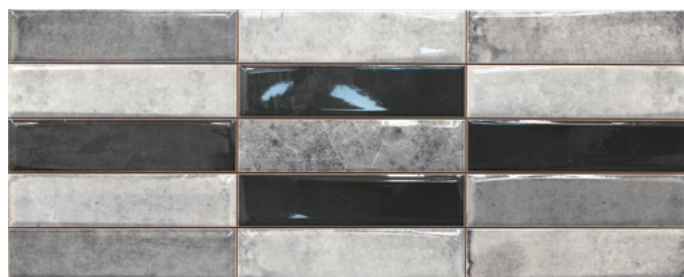

PEARL

MONTBLANC PEARL | 45x45
G.60 | Porcelain tile | White body tiles

DECOR MONTBLANC PEARL | 45x45
G.62 | Porcelain tile | White body tiles

MONTBLANC PEARL | 20x50
G.19 | Wall | Red body tiles

SMART MONTBLANC PEARL | 20x50
G.51 | Wall | Red body tiles