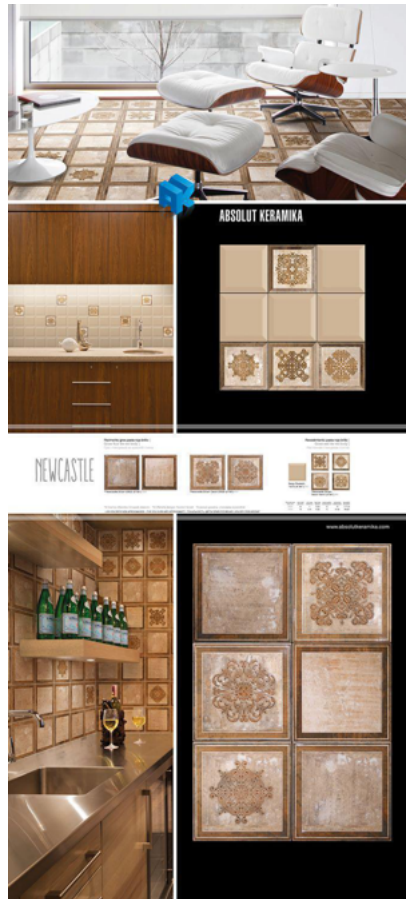

PE NEWCASTLE BROWN 10X10+20X20
(80x180)