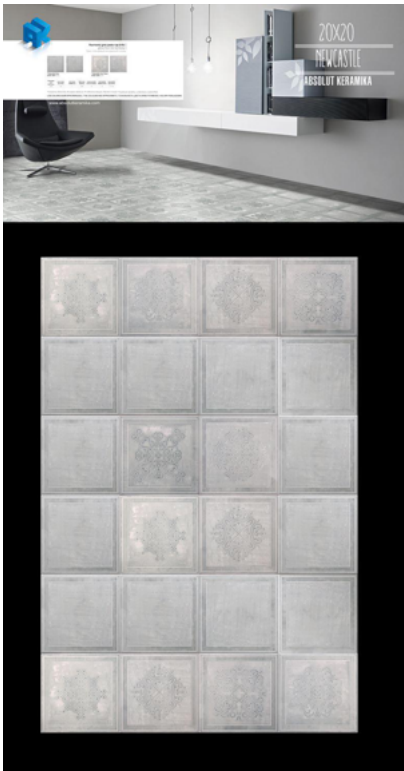

PT NEWCASTLE GREY 20X20 (100.5x192.5)