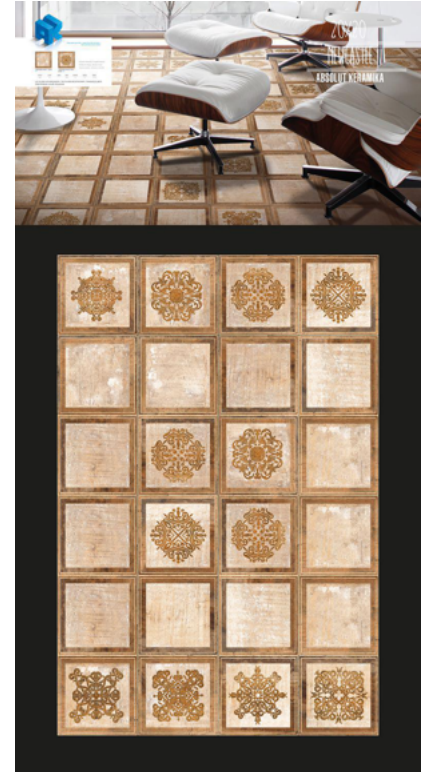

BLANCO BISELADO BRILLO 10X10
B38

CEMENTO BISELADO BRILLO 10X10
B43

BEIGE BISELADO BRILLO 10X10
B40

Packing

Size	units/box	m ² /box	kg/box	boxes/pallet	m ² /pallet	kg/pallet
10x10	72	0.72	10.20	72	51.84	734.40
20x20	25	1	16.35	72	72	1177.20

PE NEWCASTLE BROWN 20x20 (80X180)

PE NEWCASTLE GREY 20x20 (80X180)

PT NEWCASTLE BROWN 20X20 (100.5x192.5)

NEWCASTLE 20X20

Created on_10/29/2018

PT NEWCASTLE BROWN
10X10+20X20+45X45 (100.5x192.5)

PT NEWCASTLE GREY 10X10+20X20+45X45
(100.5x192.5)