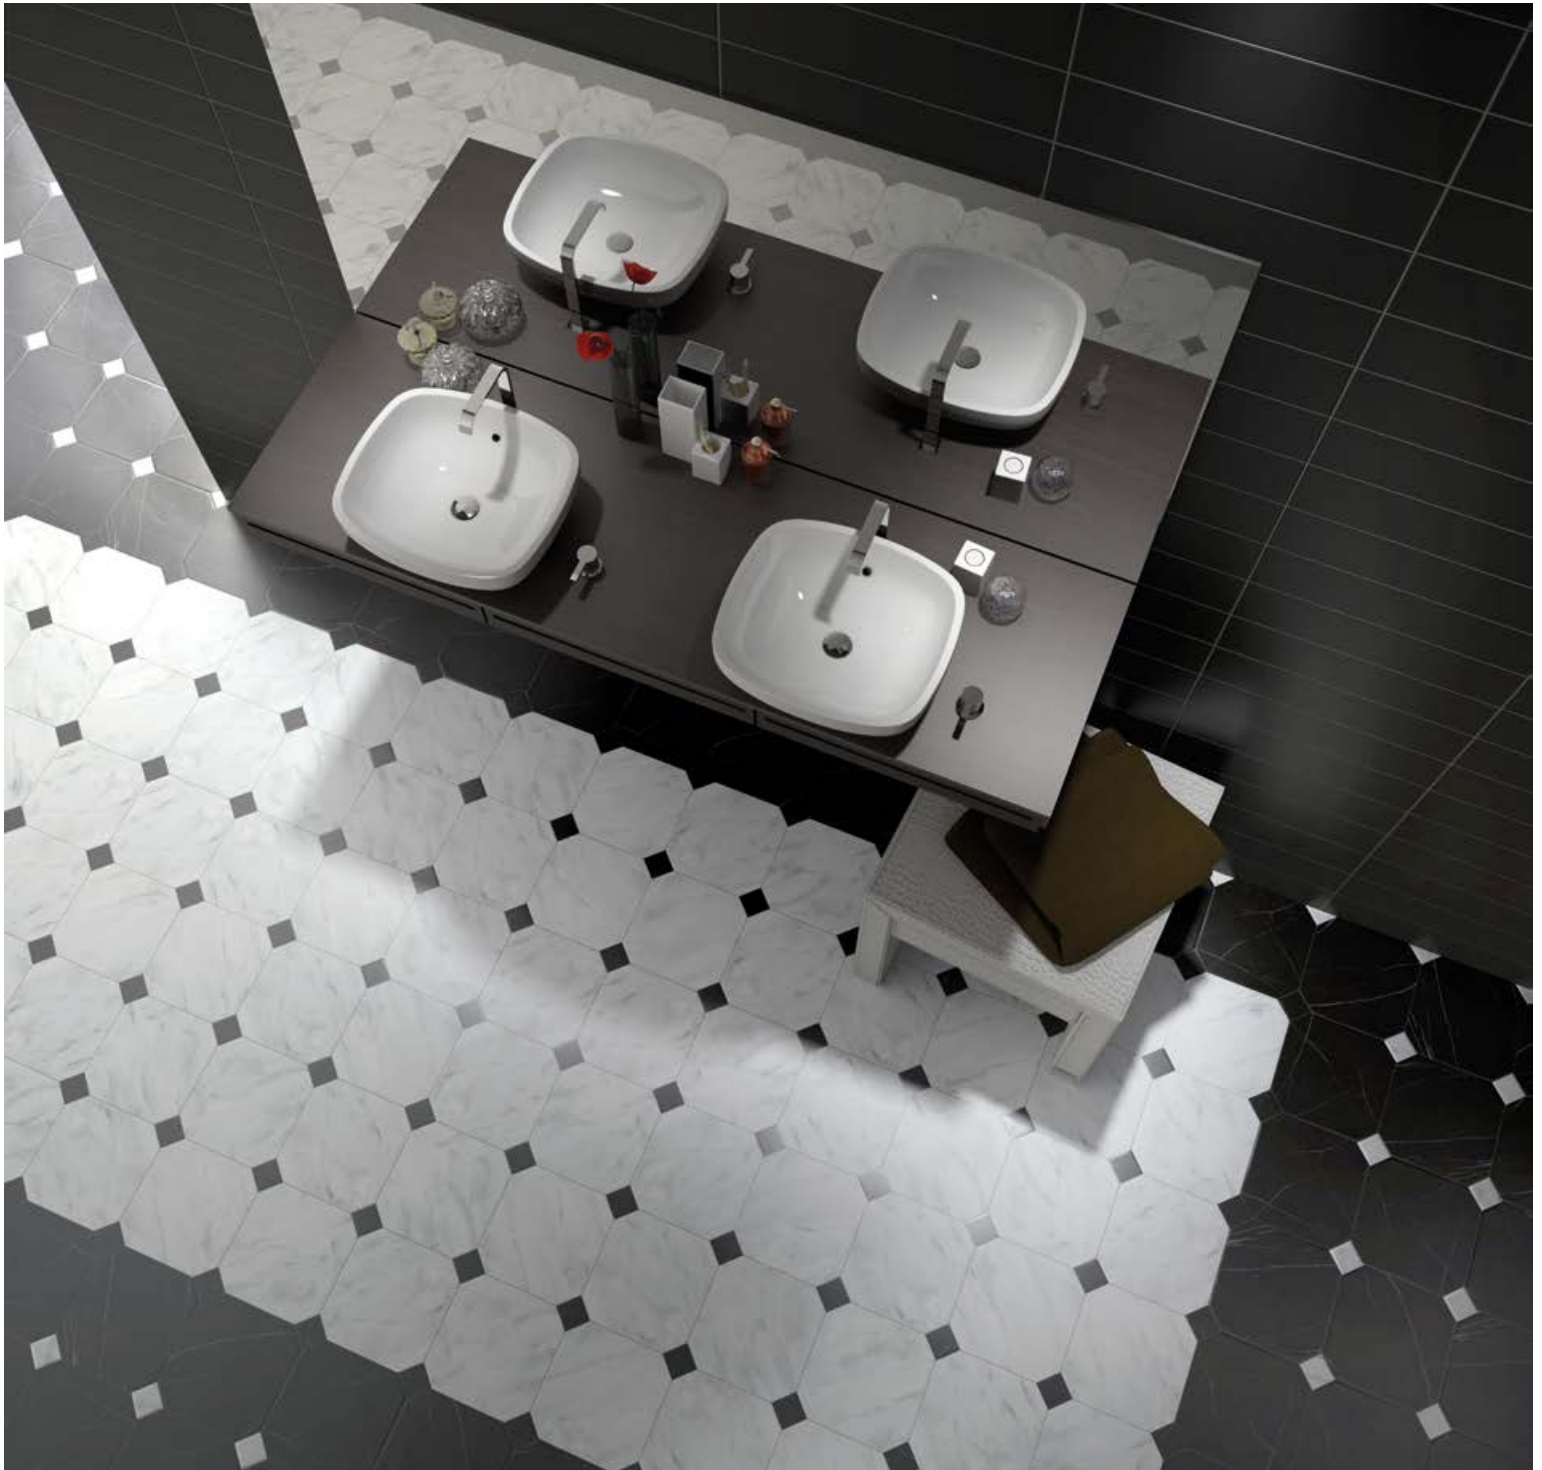

# OCTAGON

PORCELÁNICO+MATE  
PORCELAIN TILE+MATT  
20x20 cm / 8"x 8"

GAMA DE COLORES / RANGE OF COLOURS

BLANCO

GRIS

NEGRO

MÁRMOL  
BLANCO

MÁRMOL  
BEIGE

MÁRMOL  
NEGRO

Octagon Mármol Blanco, Negro 20 x 20 cm / 8" x 8"  
Taco Mármol Blanco, Negro 4,6 x 4,6 cm / 2" x 2"

INDOOR / INTERIORES  
OUTDOOR / EXTERIORES

FORMATOS / SIZES

 Octagon Gris 20 x 20 cm / 8" x 8"  
Taco Blanco Mate 4,6 x 4,6 cm / 2" x 2"

# OCTAGON

PORCELÁNICO+MATE  
PORCELAIN TILE+MATT

Octagon Mármol Beige 20 x 20 cm / 8" x 8"

Taco Mármol Emperador Marrón 4,6 x 4,6 cm / 2" x 2"