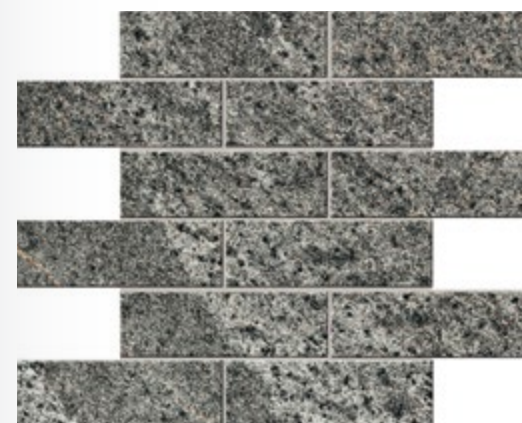

## OL 01

неполированный  
natural

форматы sizes: ■■■■

cm	in
■ 40 × 40	16 × 16
■ 30 × 60	12 × 24
■ 60 × 60	24 × 24
по запросу	by request
■ 19,4 × 120	7,8 × 48
■ 30 × 120	12 × 48
■ 60 × 120	24 × 48

разные  
графические  
рисунки  
different  
images

### декоративные изделия decors

OL BRICKS 30 × 38 (12 × 15")

basalto

PEI IV V3