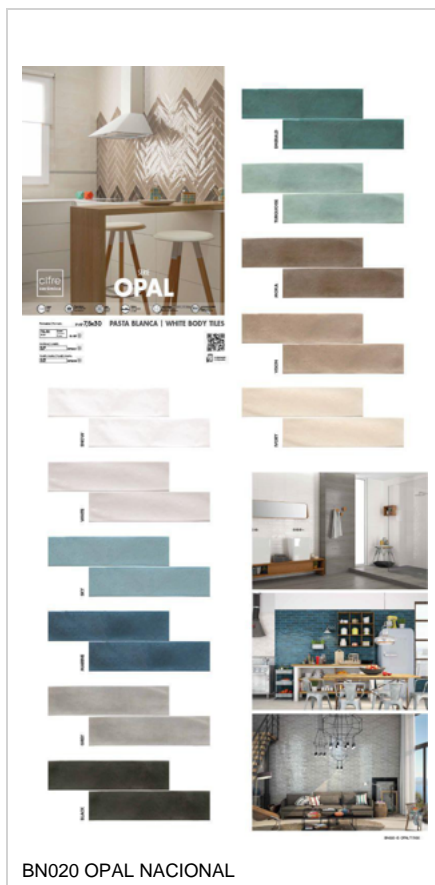

TORELLO MATITA OPAL WHITE | 2x30 (0,8"x12")  
SP.2006 | Wall | White body tile

PHOTO GALLERY

BOARDS

DISPLAYS

BOX BRICK&MORE; SERIE OPAL

CUNA OPAL

EXPOSITOR MALAGA 24

POOLSHARE 15P+2P