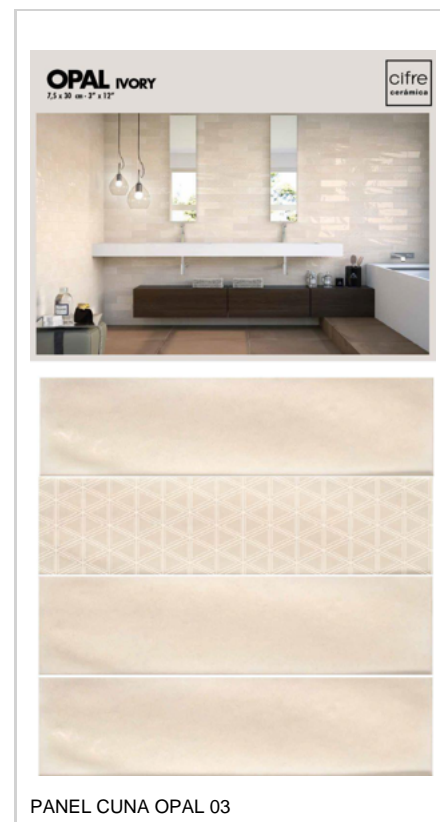

TORELLO MATITA OPAL WHITE | 2x30 (0,8"x12")  
SP.2006 | Wall | White body tile

PHOTO GALLERY

BOARDS

DISPLAYS

BOX BRICK&MORE; SERIE OPAL

CUNA OPAL

EXPOSITOR MALAGA 24

POOLSHARE 15P+2P