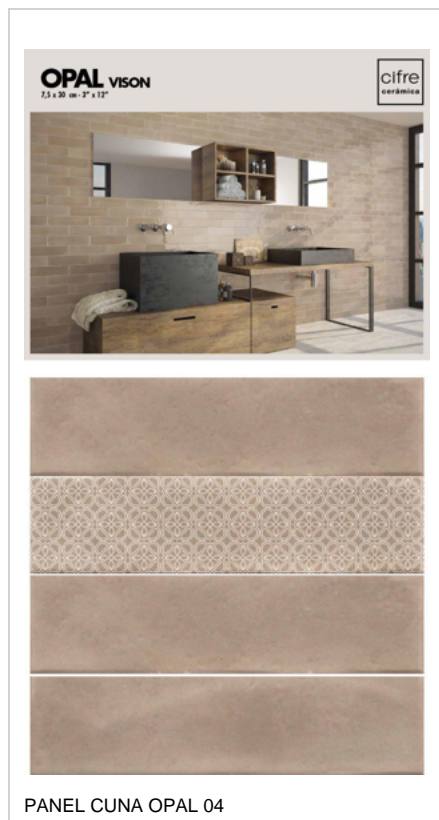

TORELLO MATITA OPAL WHITE | 2x30 (0,8"x12")  
SP.2006 | Wall | White body tile

PHOTO GALLERY

BOARDS

DISPLAYS

BOX BRICK&MORE; SERIE OPAL

CUNA OPAL

EXPOSITOR MALAGA 24

POOLSHARE 15P+2P