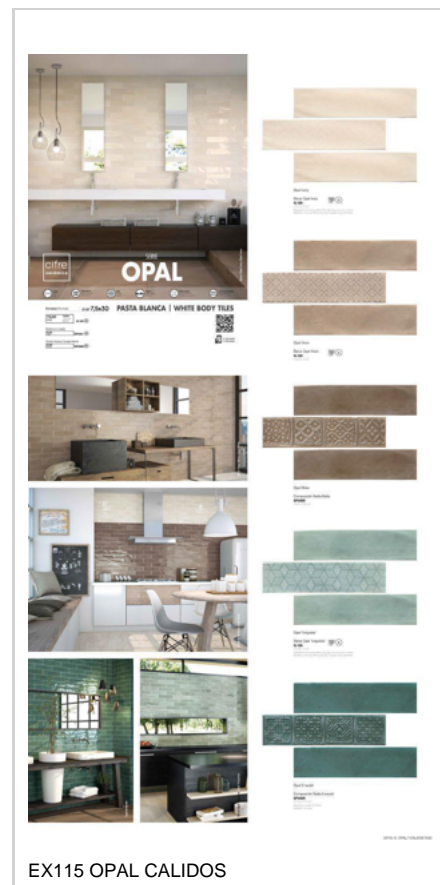

TORELLO MATITA OPAL WHITE | 2x30 (0,8"x12")  
SP.2006 | Wall | White body tile

PHOTO GALLERY

BOARDS

DISPLAYS

BOX BRICK&MORE; SERIE OPAL

CUNA OPAL

EXPOSITOR MALAGA 24

POOLSHARE 15P+2P