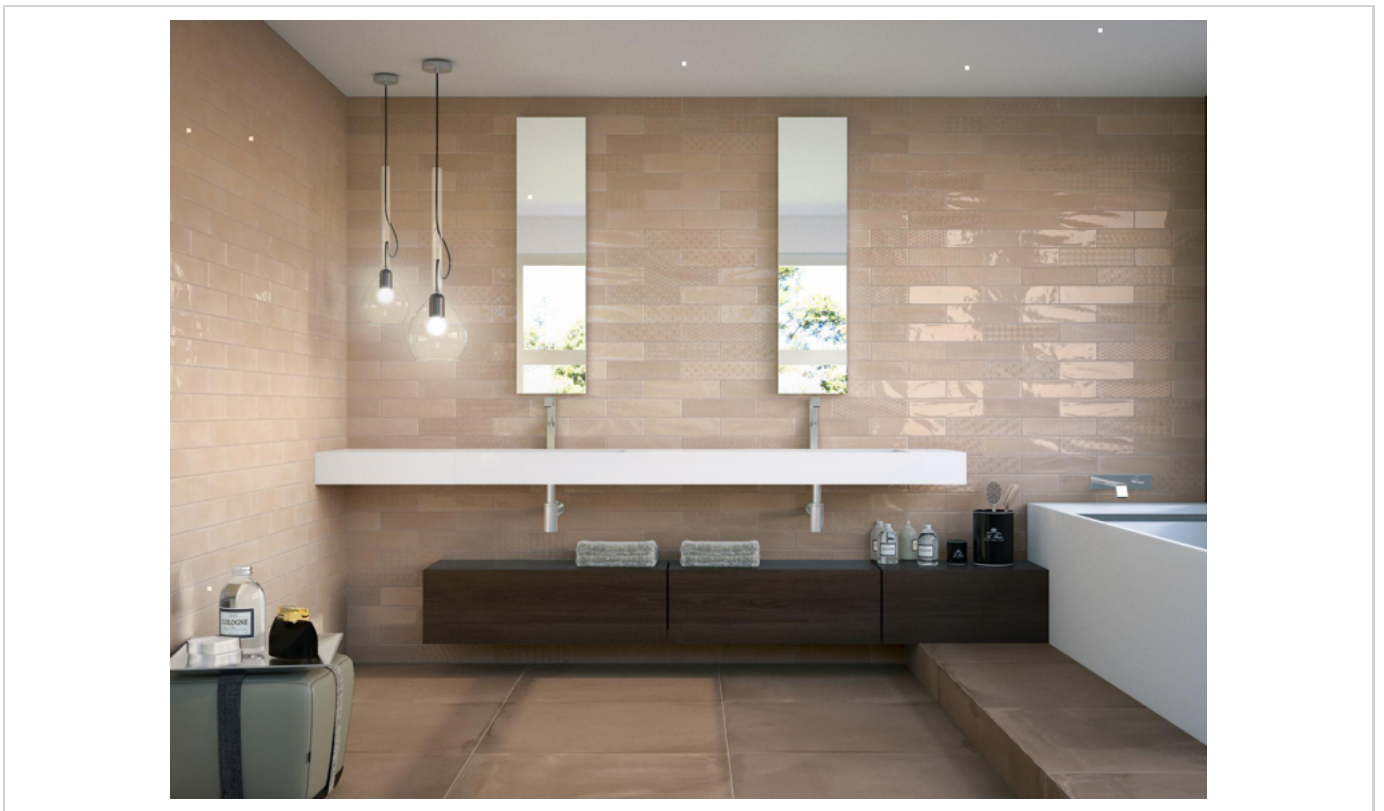

TORELLO MATITA OPAL WHITE | 2x30 (0,8"x12")  
SP.2006 | Wall | White body tile

PHOTO GALLERY

BOARDS

DISPLAYS

BOX BRICK&MORE; SERIE OPAL

CUNA OPAL

EXPOSITOR MALAGA 24

POOLSHARE 15P+2P