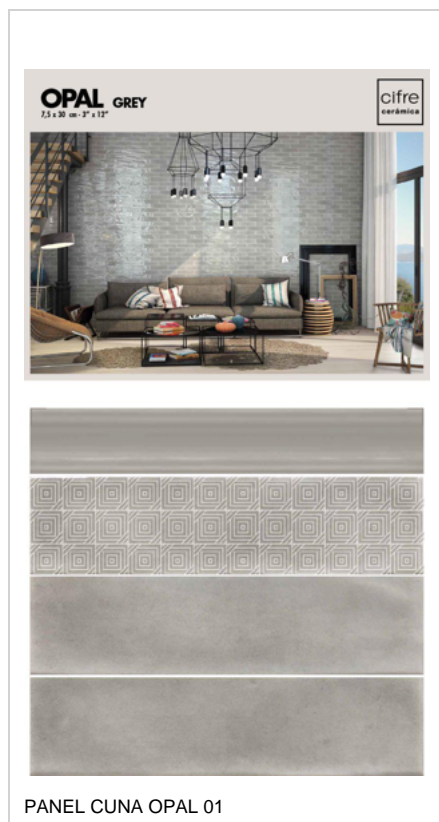

TORELLO MATITA OPAL WHITE | 2x30 (0,8"x12")  
SP.2006 | Wall | White body tile

PHOTO GALLERY

BOARDS

DISPLAYS

BOX BRICK&MORE; SERIE OPAL

CUNA OPAL

EXPOSITOR MALAGA 24

POOLSHARE 15P+2P