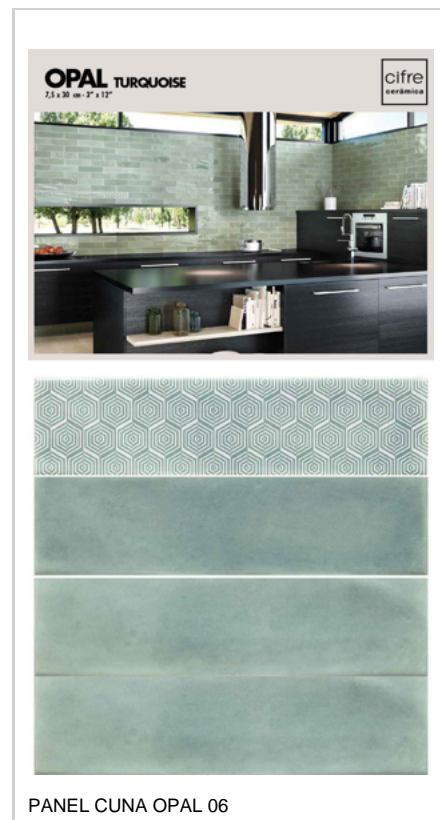

TORELLO MATITA OPAL WHITE | 2x30 (0,8"x12")  
SP.2006 | Wall | White body tile

PHOTO GALLERY

BOARDS

DISPLAYS

BOX BRICK&MORE; SERIE OPAL

CUNA OPAL

EXPOSITOR MALAGA 24

POOLSHARE 15P+2P