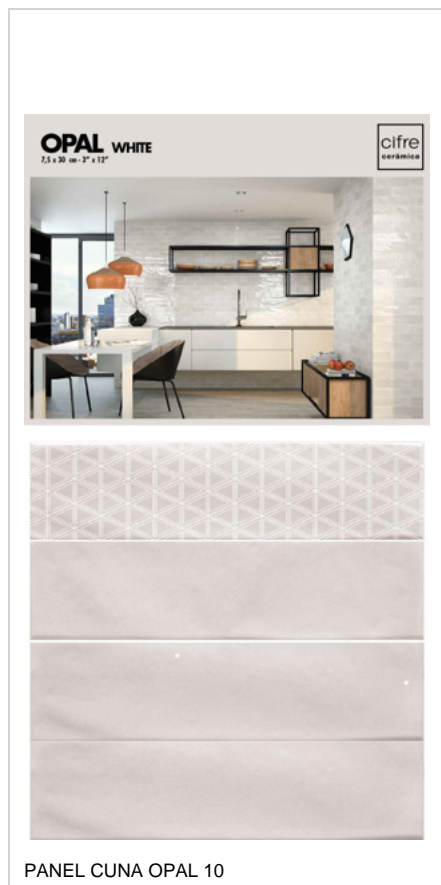

TORELLO MATITA OPAL WHITE | 2x30 (0,8"x12")  
SP.2006 | Wall | White body tile

PHOTO GALLERY

BOARDS

DISPLAYS

BOX BRICK&MORE; SERIE OPAL

CUNA OPAL

EXPOSITOR MALAGA 24

POOLSHARE 15P+2P