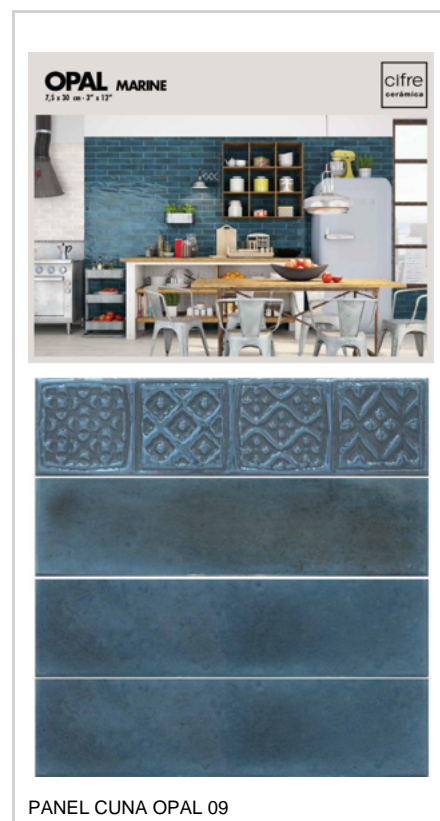

TORELLO MATITA OPAL WHITE | 2x30 (0,8"x12")  
SP.2006 | Wall | White body tile

PHOTO GALLERY

BOARDS

DISPLAYS

BOX BRICK&MORE; SERIE OPAL

CUNA OPAL

EXPOSITOR MALAGA 24

POOLSHARE 15P+2P