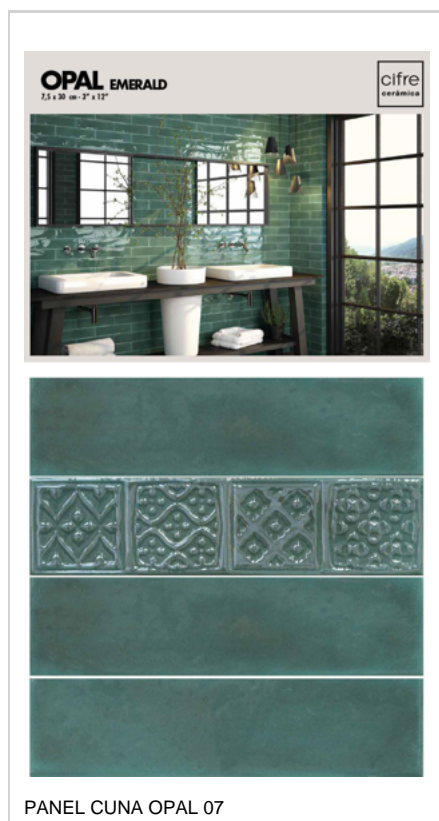

TORELLO MATITA OPAL WHITE | 2x30 (0,8"x12")  
SP.2006 | Wall | White body tile

PHOTO GALLERY

BOARDS

DISPLAYS

BOX BRICK&MORE; SERIE OPAL

CUNA OPAL

EXPOSITOR MALAGA 24

POOLSHARE 15P+2P