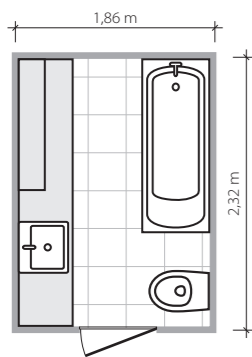

Opium

Dyskretny urok orientu.

4,6 m²

Łazienka na planie prostokąta z oknem. Wanna o wymiarach 160 × 70 cm. Umywalka zawieszona na dodatkowej ścianie.

Proszę o strukturę!

Przemysłane ułożenie dekoracji pozwala wygrać wszystkie jej atuty. Podświetlona wnęka z dekiem dyskretnie eksponuje jego orientalny ornament.

Płytki podłogowa
Opium krem
333×333 mm/8 mm

Płytki podłogowa
Opium grafit
333×333 mm/8 mm

Opium

Wiecznie
kwitnąca.

4,3m²

Łazienka na planie prostokąta.
Wanna o wymiarach 170 × 75 cm.
Wzdłuż całej ściany długi blat
mieszczący umywalkę i wszystkie
drobiazgi.