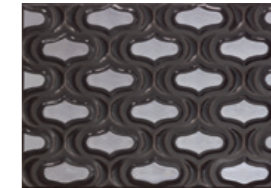

Opium

Dyskretny urok orientu.

4,6 m²

Łazienka na planie prostokąta z oknem. Wanna o wymiarach 160 × 70 cm. Umywalka zawieszona na dodatkowej ścianie.

Proszę o strukturę!

Przemysłane ułożenie dekoracji pozwala wygrać wszystkie jej atuty. Podświetlona wnęka z dekiem dyskretnie eksponuje jego orientalny ornament.

Liczy się nie tylko wygląd

Dziś łazienka jest miejscem, w którym pielęgnuje się nie tylko ciało, ale i duszę. W kąpeli porządkujemy myśli, łapiemy oddech. Warto zatroszczyć się o dodatki, które umilą nam spędzony w niej czas, takie jak kadzidelka, świece zapachowe, relaksujące olejki, ulubione książki.

Płytki ścienna
Opium krem
360×250 mm

Płytki ścienna
Opium grafit
360×250 mm

Dekor ścienny
Opium krem
360×250 mm

Dekor ścienny
Opium grafit
360×250 mm

Mozaika ścienna
Opium krem
300×300 mm

Listwa ścienna
Steel Flot
360×10 mm

Płytki podłogowa
Opium krem
333×333 mm/8 mm

Płytki podłogowa
Opium grafit
333×333 mm/8 mm

Opium

Wiecznie
kwitnąca.

4,3m²

Łazienka na planie prostokąta.
Wanna o wymiarach 170 × 75 cm.
Wzdłuż całej ściany długi blat
mieszczący umywalkę i wszystkie
drobiazgi.