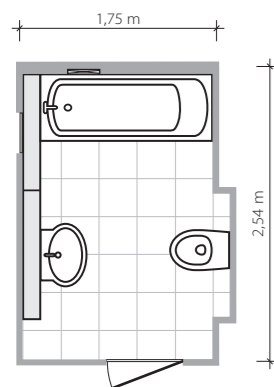

Opium

Dyskretny urok orientu.

4,6 m²

Łazienka na planie prostokąta z oknem. Wanna o wymiarach 160 × 70 cm. Umywalka zawieszona na dodatkowej ścianie.

Proszę o strukturę!

Przemysłane ułożenie dekoracji pozwala wygrać wszystkie jej atuty. Podświetlona wnęka z dekiem dyskretnie eksponuje jego orientalny ornament.

Płytki podłogowa
Opium krem
333×333 mm/8 mm

Płytki podłogowa
Opium grafit
333×333 mm/8 mm

Opium

Wiecznie
kwitnąca.

4,3m²

Łazienka na planie prostokąta.
Wanna o wymiarach 170 × 75 cm.
Wzdłuż całej ściany długi blat
mieszczący umywalkę i wszystkie
drobiazgi.