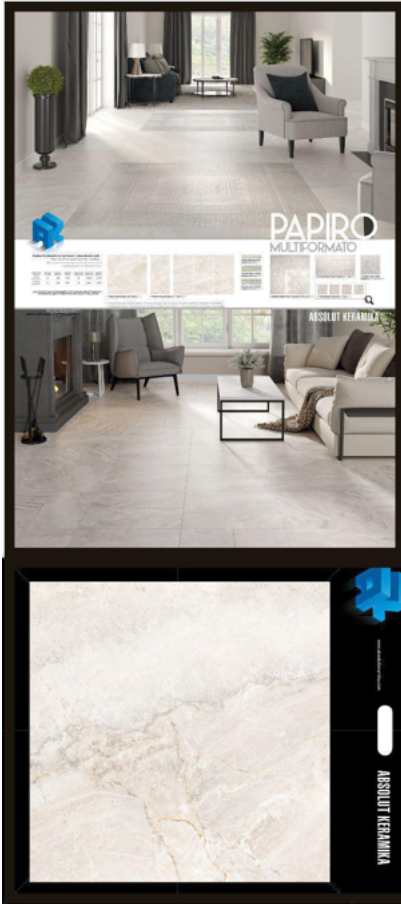

PE PAPIRO WHITE (80X180)