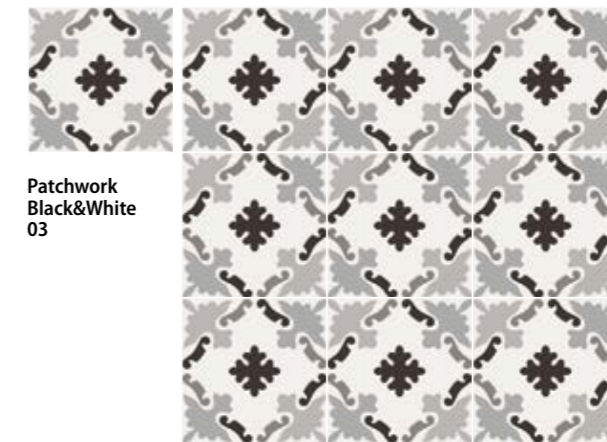

PATCHWORK BLACK&WHITE

20x20 - 8"x8"

Patchwork B&W White

Patchwork B&W Grey

Patchwork B&W Black

Patchwork Black&White Mix*

Patchwork Black&White 03

Patchwork Black&White 01

Patchwork Black&White 04

Patchwork Black&White 02

Patchwork Black&White 05

*Patchwork Black&White Mix si compone di **9 varianti grafiche**. Viene fornita in scatole da **17 pezzi**, all'interno delle quali le grafiche sono miscelate in modo casuale.

*Patchwork Black&White Mix consists of **9 graphic variations**. It is supplied in boxes of **17 pieces**, with randomly-mixed graphics inside each box.

*Patchwork Black&White Mix umfasst **9 grafische Varianten**. Sie wird in **17-Stück**-Schachteln geliefert, in denen die Grafiken jeweils nach dem Zufallsprinzip vermischt werden.