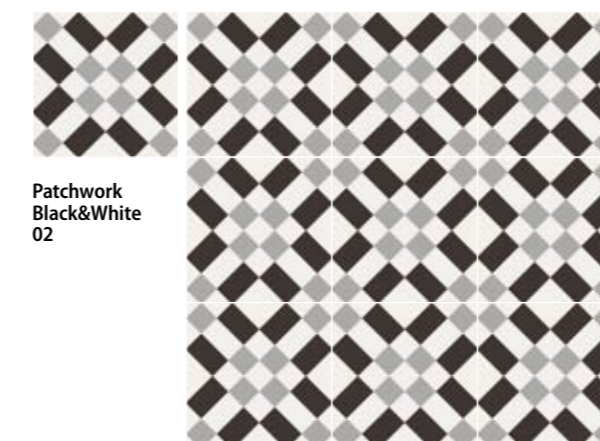

PATCHWORK BLACK&WHITE

20x20 - 8"x8"

Patchwork B&W White

Patchwork B&W Grey

Patchwork B&W Black

Patchwork Black&White Mix*

Patchwork Black&White 03

Patchwork Black&White 01

Patchwork Black&White 04

Patchwork Black&White 02

Patchwork Black&White 05

*Patchwork Black&White Mix si compone di **9 varianti grafiche**. Viene fornita in scatole da **17 pezzi**, all'interno delle quali le grafiche sono miscelate in modo casuale.