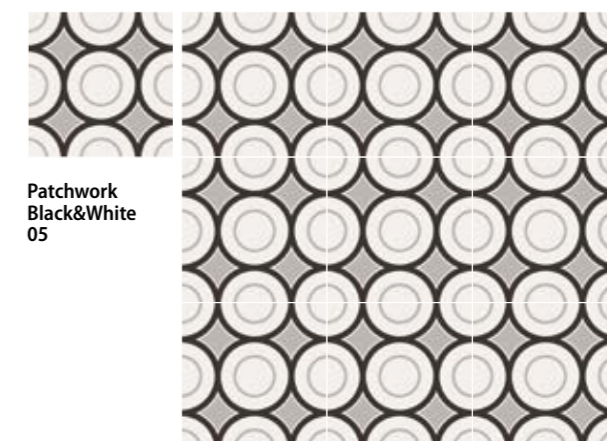

PATCHWORK BLACK&WHITE

20x20 - 8"x8"

Patchwork B&W White

Patchwork B&W Grey

Patchwork B&W Black

Patchwork Black&White Mix*

Patchwork Black&White 03

Patchwork Black&White 01

Patchwork Black&White 04

Patchwork Black&White 02

Patchwork Black&White 05

*Patchwork Black&White Mix si compone di **9 varianti grafiche**. Viene fornita in scatole da **17 pezzi**, all'interno delle quali le grafiche sono miscelate in modo casuale.

*Patchwork Black&White Mix consists of **9 graphic variations**. It is supplied in boxes of **17 pieces**, with randomly-mixed graphics inside each box.

*Patchwork Black&White Mix umfasst **9 grafische Varianten**. Sie wird in **17-Stück**-Schachteln geliefert, in denen die Grafiken jeweils nach dem Zufallsprinzip vermischt werden.