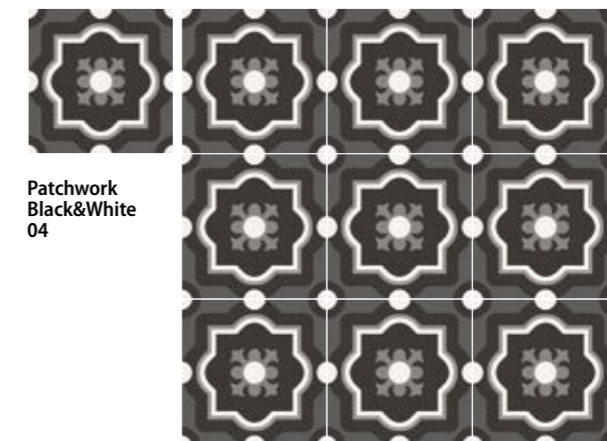

PATCHWORK BLACK&WHITE

20x20 - 8"x8"

Patchwork B&W White

Patchwork B&W Grey

Patchwork B&W Black

Patchwork Black&White Mix*

Patchwork Black&White 03

Patchwork Black&White 01

Patchwork Black&White 04

Patchwork Black&White 02

Patchwork Black&White 05

*Patchwork Black&White Mix si compone di **9 varianti grafiche**. Viene fornita in scatole da **17 pezzi**, all'interno delle quali le grafiche sono miscelate in modo casuale.

*Patchwork Black&White Mix consists of **9 graphic variations**. It is supplied in boxes of **17 pieces**, with randomly-mixed graphics inside each box.

*Patchwork Black&White Mix umfasst **9 grafische Varianten**. Sie wird in **17-Stück**-Schachteln geliefert, in denen die Grafiken jeweils nach dem Zufallsprinzip vermischt werden.