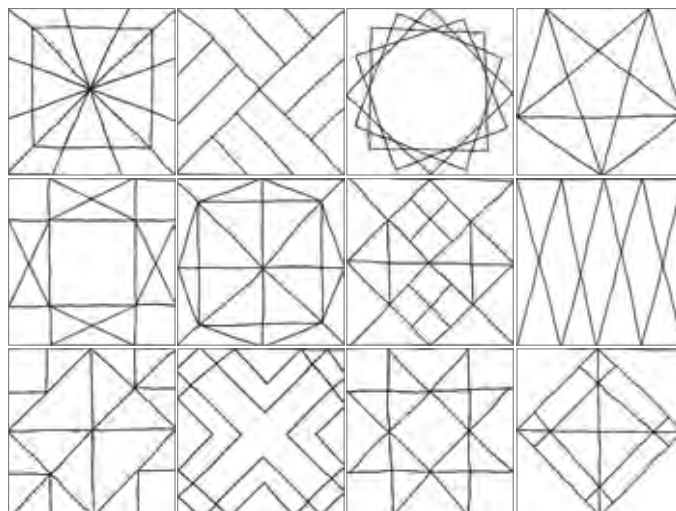

PAWN

PORCELAIN TILES

Pawn

Pavimentos sugeridos / Recommended flooring

Mugat Blanco

Mugat Negro

NATURAL
22,3x22,3 8,78"x8,78"

*All pieces are packed in the same box randomly
Estas piezas van empaquetadas de forma aleatoria en la misma caja

Pawn 22x22