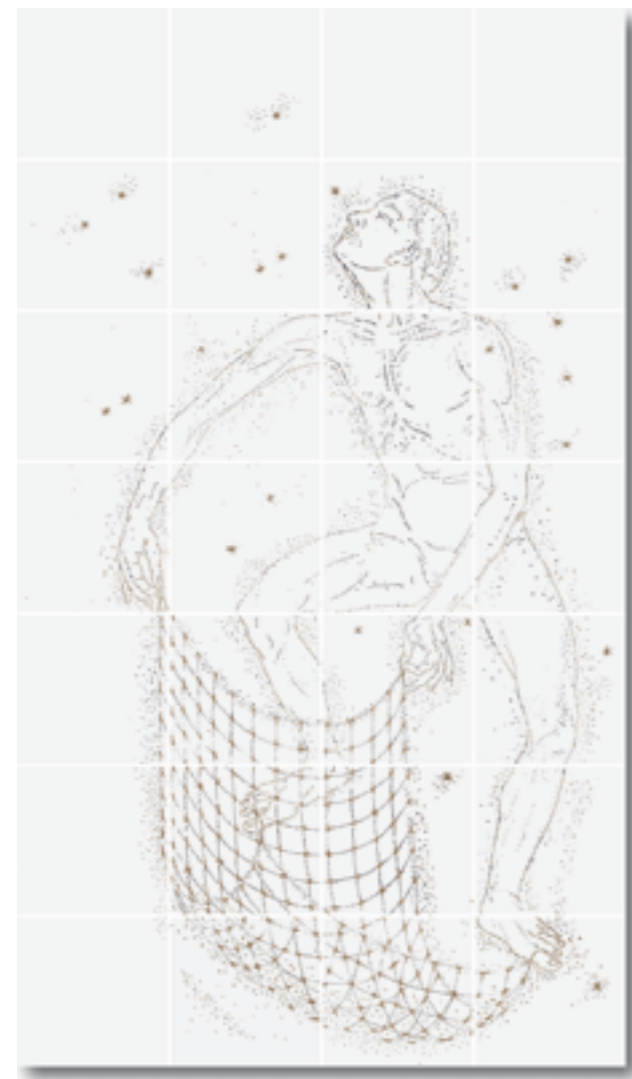

Decorative subject comprising 25 pcs. entirely handmade in pure gold (*content 900 ‰ – gold purity superior to the one used by jewellers*) and black on a white glossy ground (Bianco Extra). Size: 20x20 cm.

Sujet décoratif, composé de 25 pièces entièrement faites à la main en or pur (*teneur 900 ‰ – pureté supérieure à celle utilisée en Bijouterie*) et noir sur fond blanc brillant (Bianco Extra) format 20x20 cm.

Dekorelement, bestehend aus 25 Stk., ganz von Hand gefertigt. Dukatengold (*Gehalt 900 ‰ – absolut reines Gold welches auch bei Schmuckwaren verwendet wird*) und Schwarz auf glänzend weißem Hintergrund (Bianco Extra). Format cm 20x20.

Sujeto decorativo, formado por 25 pzs. totalmente realizadas a mano en puro oro (*título 900 ‰ – pureza superior a aquella utilizada en joyería*) y negro sobre fondo blanco brillo (Bianco Extra) en formato cm.20x20.

25件不同主题的手绘砖, 分别由纯金 (含量900‰-黄金纯度优于珠宝) 和黑色在亮光白底上打造. 规格20x20 cm.

Декоративный сюжет, состоящий из 25 плиток полностью расписанных вручную чистым золотом (состав 900‰ - чистота золота, превышающая ту, которая используется в ювелирном деле) и черным цветом на белом глянцевом фоне (Bianco Extra) формата 20x20см.

PESCATORE DI STELLE (cm. 80x140h - 32'x56")