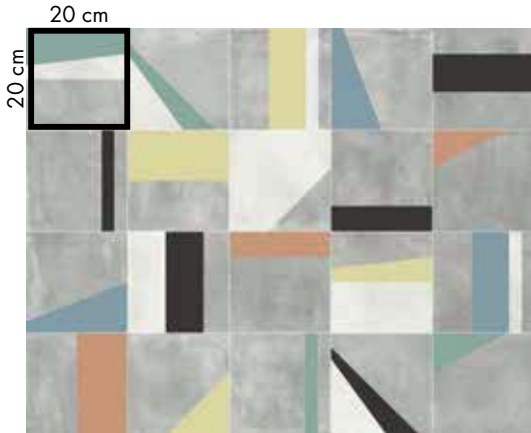

PLAY EDGE

20x20 / 8"x8"

▼
8,5 mm
▲

20x20
PLAY EDGE MIX MULTICOLOR
0003482 nat. ☞ 26
F 62,90