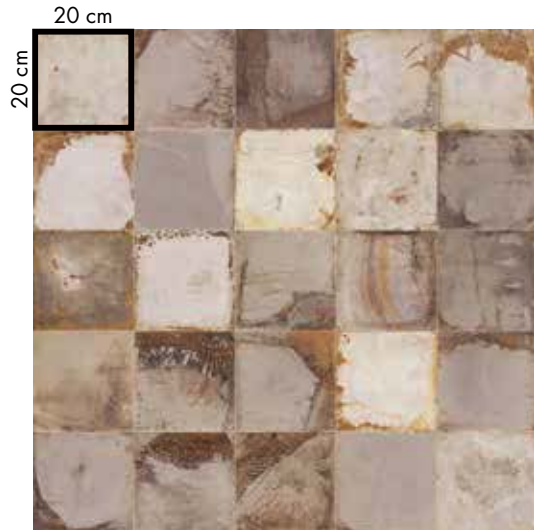

floor
PLAY OXIDE
20x20 WHITE

Wall
PLAY OXIDE
20x20 JADE

Floor
NEST BLUE 20x170

wall
PLAY OXIDE
20x20 WHITE

washbasin top
INTERNO 9 RUST
120x240

floor
LAB325 BASE TAUPE
60x120

PLAY OXIDE

GRES PORCELLANATO
PORCELAIN TILES

20x20 / 8" x 8"

▼
8,5 mm
▲

20x20 ☞ 26
PLAY OXIDE WHITE
0003493 nat. F 62,90

20x20 ☞ 26
PLAY OXIDE JADE
0003494 nat. F 62,90

20x20 ☞ 26
PLAY OXIDE BRONZE
0003495 nat. F 62,90

floor
PLAY EDGE
20x20 MIX GREY

PLAY EDGE