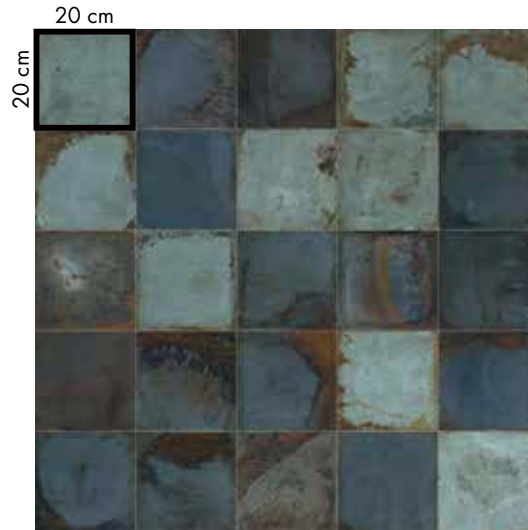

floor
PLAY OXIDE
20x20 WHITE

Wall
PLAY OXIDE
20x20 JADE

Floor
NEST BLUE 20x170

wall
PLAY OXIDE
20x20 WHITE

washbasin top
INTERNO 9 RUST
120x240

floor
LAB325 BASE TAUPE
60x120

PLAY OXIDE

GRES PORCELLANATO
PORCELAIN TILES

20x20 / 8" x 8"

▼
8,5 mm
▲

20x20 ☞ 26
PLAY OXIDE WHITE
0003493 nat. F 62,90

20x20 ☞ 26
PLAY OXIDE JADE
0003494 nat. F 62,90

20x20 ☞ 26
PLAY OXIDE BRONZE
0003495 nat. F 62,90

floor
PLAY EDGE
20x20 MIX GREY

PLAY EDGE