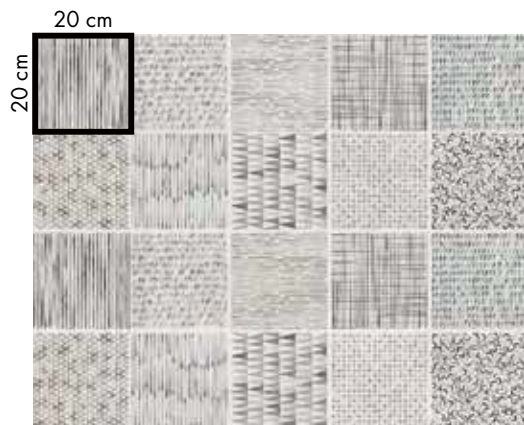

PLAY ETNO

20x20 / 8"x8"

▼
8,5 mm
▲

20x20
PLAY ETNO MIX PEARL
0003484 nat. 📦 26
F 62,90