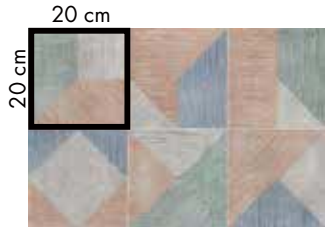

PLAY STRING

GRES PORCELLANATO
PORCELAIN TILES

20x20 / 8"x8"

▼
8,5 mm
▲

20x20
PLAY STRING MIX MULTICOLOR
0003487 nat. 📦 26
F 62,90