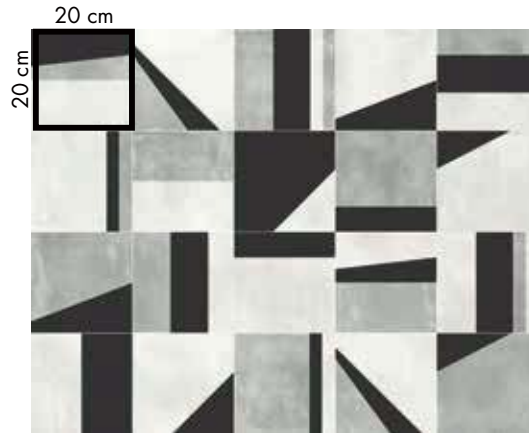

20x20
PLAY EDGE MIX GREY
0003483 nat. ☞ 26
F 62,90