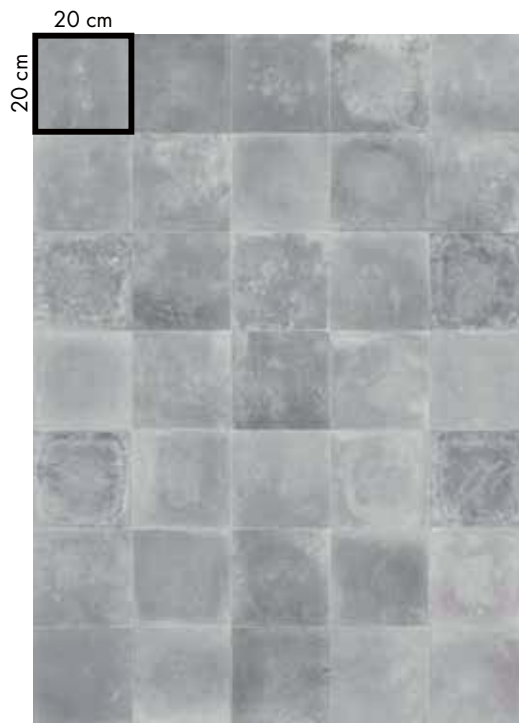

PLAY HERITAGE

GRES PORCELLANATO
PORCELAIN TILES

20x20 / 8"x8"

▼
8,5 mm
▲

20x20
PLAY HERITAGE PEARL
0003554 nat. 📦 26
F 62,90

20x20
PLAY HERITAGE GREY
0003496 nat. 📦 26
F 62,90

20x20
PLAY HERITAGE DARK
0003497 nat. 📦 26
F 62,90