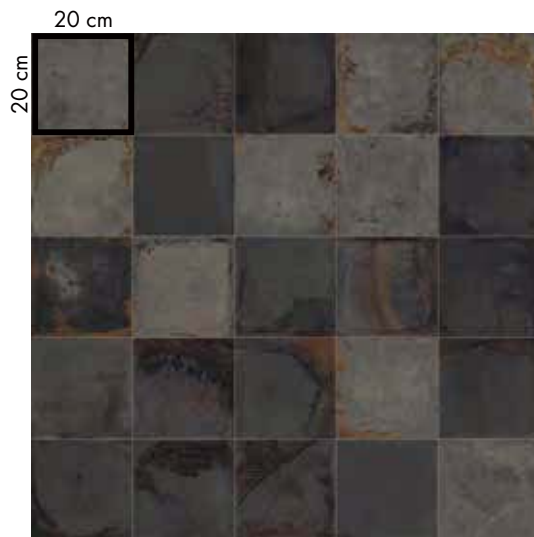

20x20 / 8" x 8"

▼
8,5 mm
▲

20x20 ☞ 26
PLAY OXIDE WHITE
0003493 nat. F 62,90

20x20 ☞ 26
PLAY OXIDE JADE
0003494 nat. F 62,90

20x20 ☞ 26
PLAY OXIDE BRONZE
0003495 nat. F 62,90

floor
PLAY EDGE
20x20 MIX GREY

PLAY EDGE