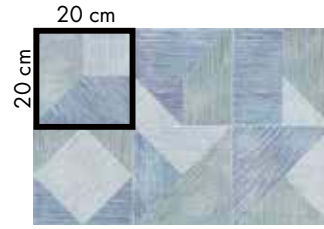

floor
PLAY STRING
20x20 MIX MULTICOLOR
CROSSROAD
80x80 CHALK SMOKE

PLAY STRING

GRES PORCELLANATO
PORCELAIN TILES

20x20 / 8"x8"

▼
8,5 mm
▲

20x20
PLAY STRING MIX MULTICOLOR
0003487 nat. 📦 26
F 62,90

20x20
PLAY STRING MIX COLD
0003489 nat. 📦 26
F 62,90