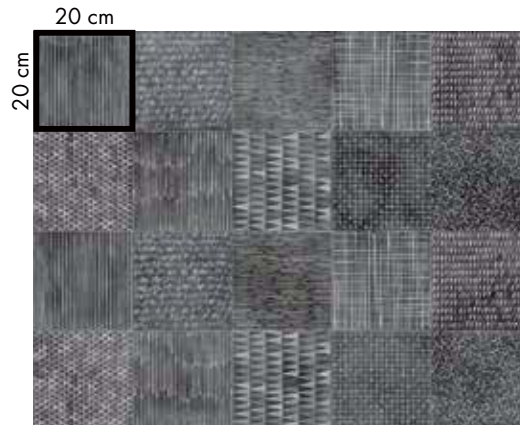

20x20
PLAY ETNO MIX DARK
0003486 nat. 📦 26
F 62,90