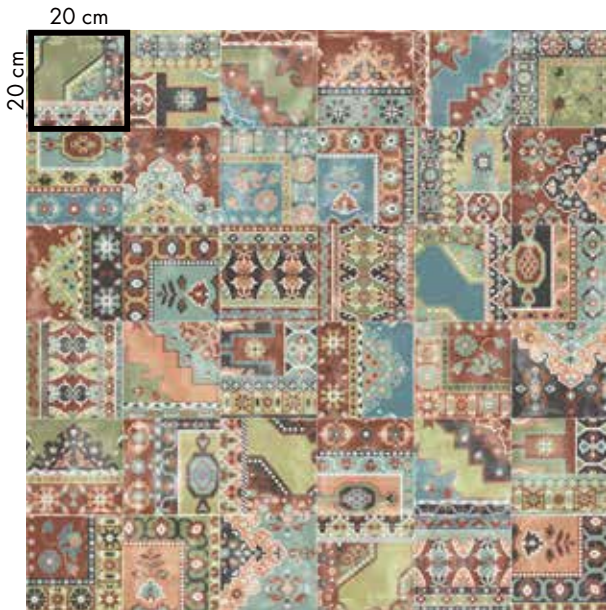

PLAY CARPET

20x20 / 8"x8"

▼
8,5 mm
▲

20x20
PLAY CARPET MIX MULTICOLOR
0003351 nat. ☞ 26
F 62,90