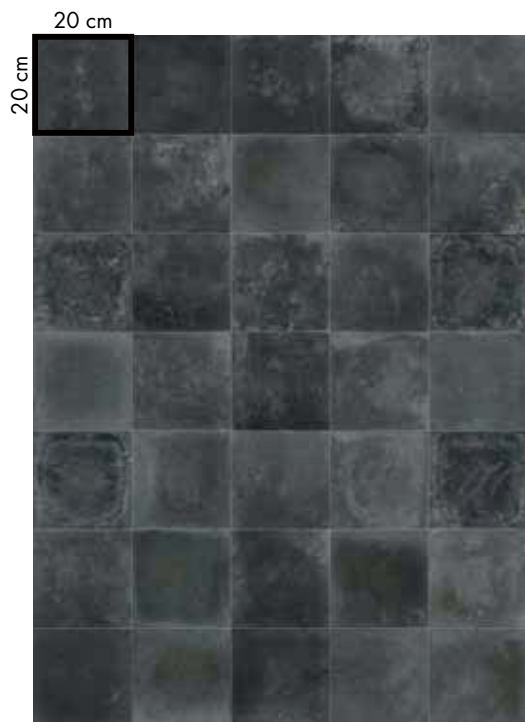

PLAY HERITAGE

GRES PORCELLANATO
PORCELAIN TILES

20x20 / 8"x8"

▼
8,5 mm
▲

20x20
PLAY HERITAGE PEARL
0003554 nat. 📦 26
F 62,90

20x20
PLAY HERITAGE GREY
0003496 nat. 📦 26
F 62,90

20x20
PLAY HERITAGE DARK
0003497 nat. 📦 26
F 62,90