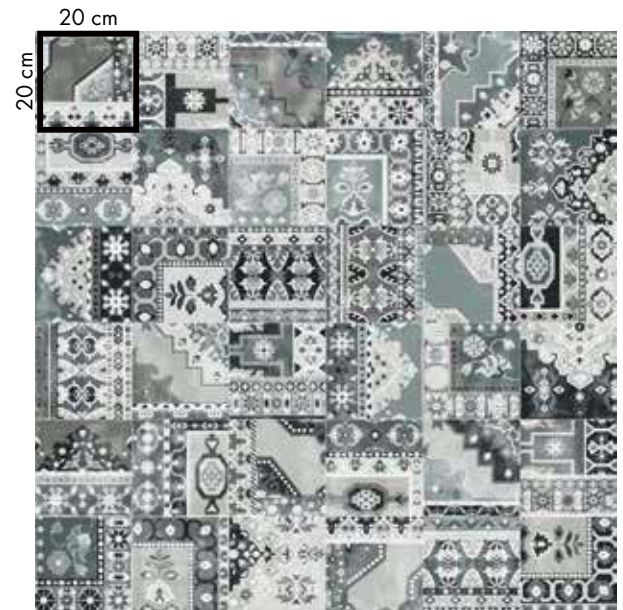

floor
PLAY CARPET
20x20 MIX MULTICOLOR
INTERNO 9 DARK
160x160

PLAY CARPET

20x20 / 8"x8"

▼
8,5 mm
▲

20x20
PLAY CARPET MIX MULTICOLOR
0003351 nat. ☞ 26
F 62,90

20x20
PLAY CARPET MIX GREY
0003366 nat. ☞ 26
F 62,90