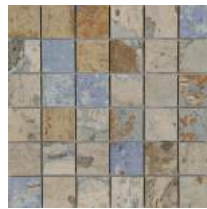

# Remind

 Porcelain / Porcelánico  
 Straight edge / Angulo recto  
 High variation / Contraste de tonalidad

Remind Ice Natural  
24,9x100 cm  
9,8"x39,37"

Remind Vestige Natural  
24,9x100 cm  
9,8"x39,37"

Remind Ice Natural Mosaico 5x5  
29,75 x 29,75 cm  
11,71"x11,71"

Remind Vestige Natural Mosaico 5x5  
29,75 x 29,75 cm  
11,71"x11,71"