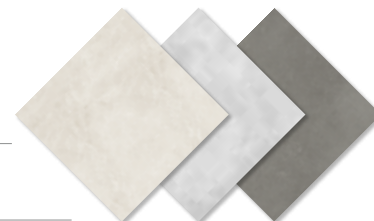

(1) Valores aproximados Approximated values