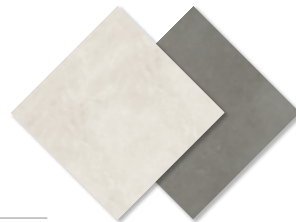

PAVIMENTO COMBINABLE FLOOR TILE COMBINATIONS

Rhin Ivory & Taupe 59.6x59.6 cm

pág. 258

Modelo Model	x CAJA BOX		x PALET		ADHESIVO		
	Piezas	M² (1)	Box	M² (1)			
Rhin 33.3x59.2 cm	6	1.18	19.02	48	56.77	912	Fr-one n

(1) Valores aproximados Approximated values