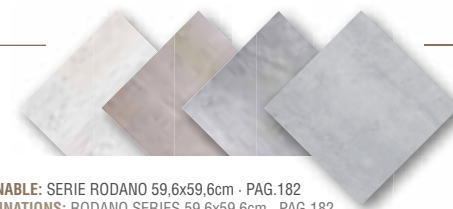

TECHNICAL SPECS · INFORMACIÓN TÉCNICA

EMBALAJE / PACKING							
FORMATO cm	PZ/CJ	M2/CJ	CJ/PAL	M2/PAL	*KG/CJ	*KG/PAL	Adhesivo
31,6x90cm	4	1,14	57	64,84	18,42	1049,73	Fr-one n
31,6x90cm Mos.	3	0,85	66	56,31	14,74	972,79	Fr-one n
1,5x31,6cm	30	0,28	42	11,94	3,83	160,93	Fr-one n

*valores aproximados. *approximated values.

i PAVIMENTO COMBINABLE: SERIE RODANO 59,6x59,6cm - PAG.182
FLOOR TILES COMBINATIONS: RODANO SERIES 59,6x59,6cm - PAG.182