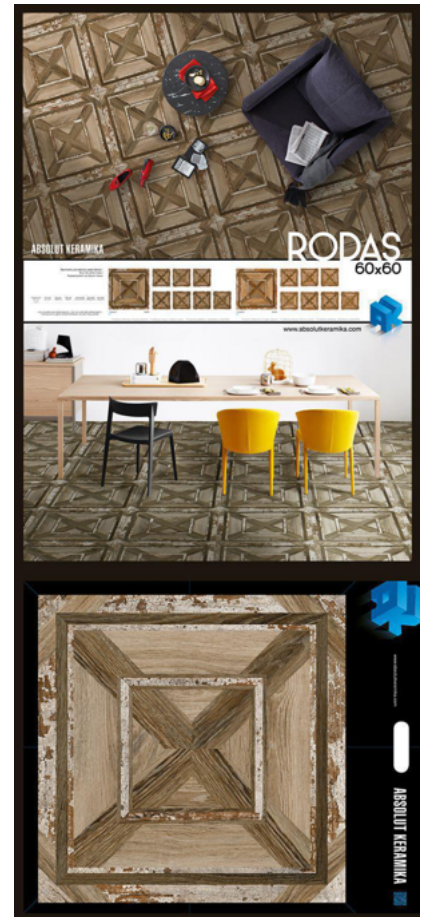

www.absolutkeramika.com

Merchandising

PT RODAS B/O 60X60 (100.5x192.5)

PE RODAS O 60X60 (80X180)

PE RODAS B 60X60 (80X180)

RODAS 60X60

Created on_06/18/2017

ABSOLUT KERAMIKA