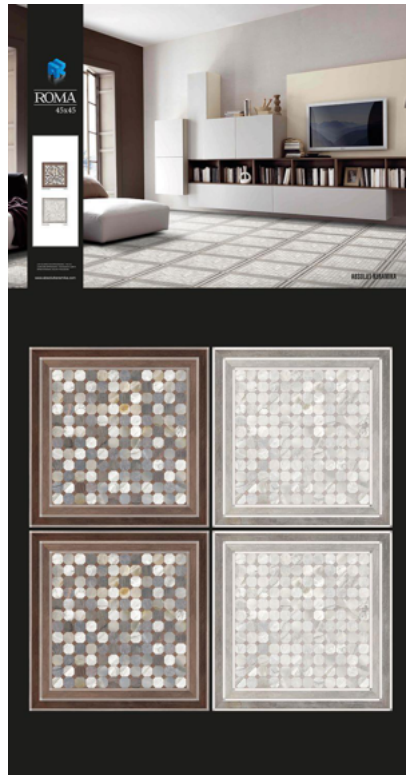

PT ROMA 45X45 (100.5X192.5)