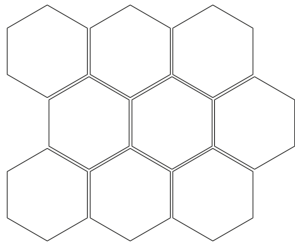

COMPLEMENTOS / COMPLEMENTS

31 x 38 cm. 12" x 15"

MOSAIC MONOCROME EQ-10M
MOSAIC ELECTRIC BLUE EQ-15M 1
MOSAIC METALLIC EQ-15M 1

¡Atención! No utilizar productos de limpieza agresivos (como la lejía o el amoníaco).
Warning! Do not use aggressive cleaning products (such as bleach or ammonia).

FORMATO SIZE	Kg/pza kg/pieces	caja / box			palet / pallet			
		piezas pieces	Kg	m² sqm	piezas pieces	kg/palet kg/pallet	m² sqm	cajas boxes
ALHAMBRA 12 x 12 cm. 5" x 5"	0,119	50	6,18	0,43	6.000	761	51,60	120
ALHAMBRA MOSAIC 27 x 43 cm. 11" x 17"	1,086	10	11,09	0,78	480	552	37,44	48
FAN 10,6 x 12 cm. 4" x 5"	0,106	50	5,53	0,37	6.000	683	44,40	120
FAN MOSAIC 30 x 43 cm. 12" x 17"	1,286	10	13,09	0,89	480	648	42,72	48
HEXAGON 12,4 x 10,7 cm. 5" x 4"	0,149	50	7,68	0,61	4.200	665	51,24	84
HEXAGON MOSAIC 31 x 38 cm. 12" x 15"	1,386	10	14,09	1,10	480	696	52,80	48
TRIANGOLO 10,8 x 12,4 cm. 4½" x 5"	0,105	50	5,48	0,33	6.000	677	39,6	120
TRIANGOLO MOSAIC 22,5 x 45 cm. 9" x 17½"	1,300	10	13,23	0,80	480	655	38,4	48
BENZENE 10,8 x 12,4 cm. 4½" x 5"	0,135	50	6,98	0,44	4.200	606	36,96	84
BENZENE MOSAIC 25,5 x 44 cm. 10" x 17½"	1,250	10	12,73	0,79	480	631	37,92	48