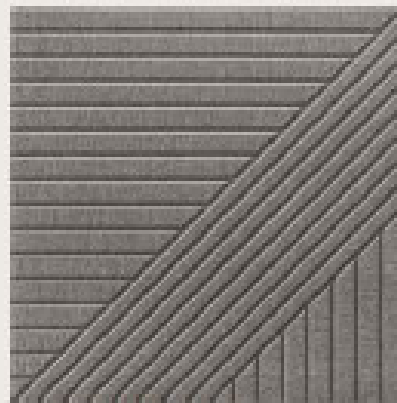

TANGRAM SKIN BLACK 44x44 cm. - 17"x17"

TANGRAM SKIN BROWN 44x44 cm. - 17"x17"

TANGRAM SKIN

TANGRAM SKIN 44x44 cm 17"x17"

Porcelain Tile
Porcelánico

TANGRAM SKIN IVORY
44x44 cm. - 17"x17" - R.22

TANGRAM SKIN BLACK
44x44 cm. - 17"x17" - R.22

TANGRAM SKIN BROWN
44x44 cm. - 17"x17" - R.22

3 RELIEVES DISTINTOS EN CADA COLOR
Three different reliefs in each color.