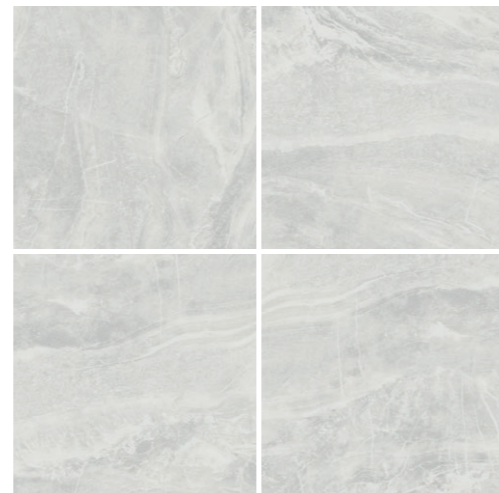

# Tenerife

75x75 cm  
29.5"x29.5"

PORCELÁNICO  
PORCELAIN

Tenerife Pearl Malla 5 · 30x30 cm  
[11.8"x11.8"] P25

Tenerife Pearl · 75x75 cm [29.5"x29.5"] B42

Tenerife tiene 9 diseños diferentes. Encajado aleatorio.  
Tenerife has 9 different designs. Random boxed