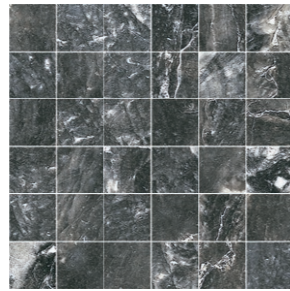

# Tenerife

75x75 cm  
29.5"x29.5"

PORCELÁNICO  
PORCELAIN

Tenerife Black · 75x75 cm [29.5"x29.5"] B42

Tenerife Black Malla 5 · 30x30 cm  
[11.8"x11.8"] P25

Tenerife tiene 9 diseños diferentes. Encajado aleatorio.  
Tenerife has 9 different designs. Random boxed