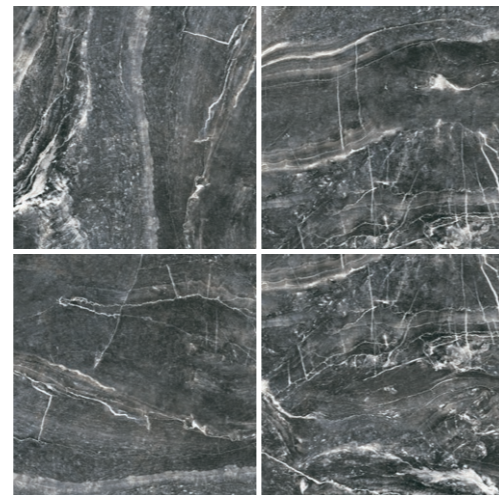

# Tenerife

75x75 cm  
29.5"x29.5"

PORCELÁNICO  
PORCELAIN

Tenerife Black · 75x75 cm [29.5"x29.5"] B42

Tenerife Black Malla 5 · 30x30 cm  
[11.8"x11.8"] P25

Tenerife tiene 9 diseños diferentes. Encajado aleatorio.  
Tenerife has 9 different designs. Random boxed